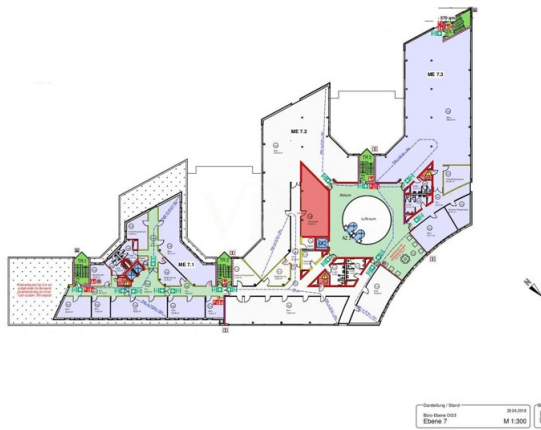

Αυτή η κάτοψη δεν είναι σε κλίμακα. Τα έγγραφα μας δόθηκαν από τον πελάτη. Για το λόγο αυτό, δεν μπορούμε να εγγυηθούμε την ακρίβεια των πληροφοριών.