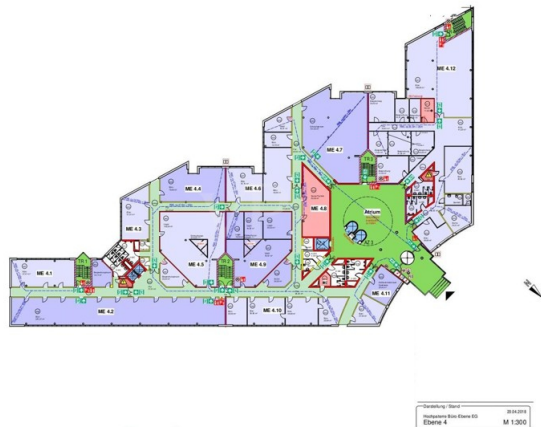

Αριθμός ακινήτου: 25478923a - 99092 Erfurt / Bindersleben - Bindersleben

??????