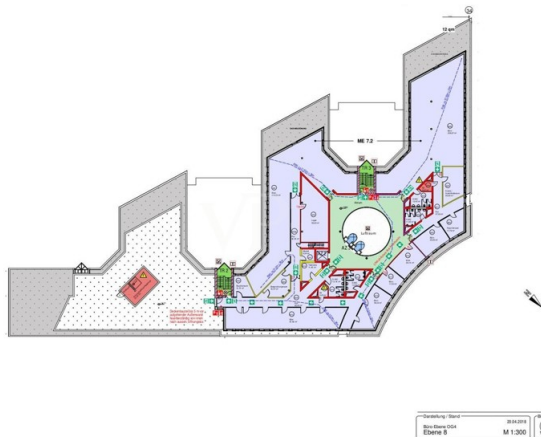

Αυτή η κάτοψη δεν είναι σε κλίμακα. Τα έγγραφα μας δόθηκαν από τον πελάτη. Για το λόγο αυτό, δεν μπορούμε να εγγυηθούμε την ακρίβεια των πληροφοριών.