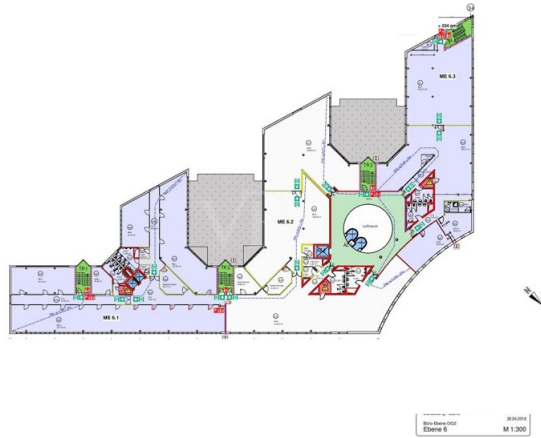

Αυτή η κάτοψη δεν είναι σε κλίμακα. Τα έγγραφα μας δόθηκαν από τον πελάτη. Για το λόγο αυτό, δεν μπορούμε να εγγυηθούμε την ακρίβεια των πληροφοριών.