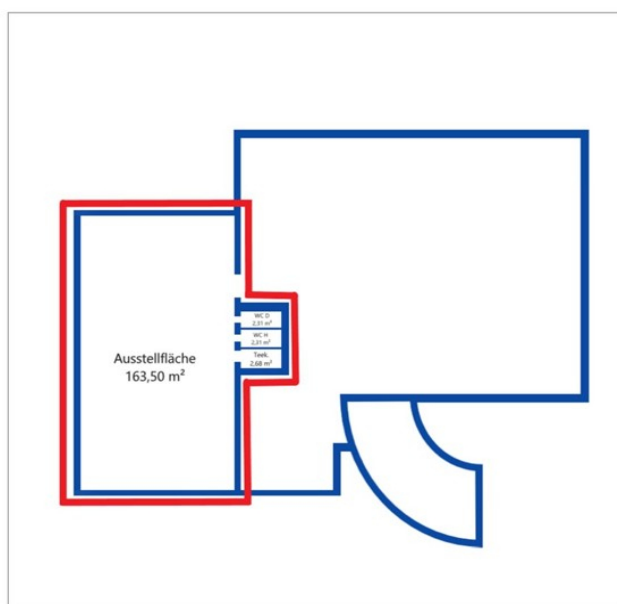

Αριθμός ακινήτου: 25478943 - 99085 Erfurt

??????

Grundriss: Erdgeschoss

Grundriss: Untergeschoss

Αυτή η κάτοψη δεν είναι σε κλίμακα. Τα έγγραφα μας δόθηκαν από τον πελάτη. Για το λόγο αυτό, δεν μπορούμε να εγγυηθούμε την ακρίβεια των πληροφοριών.