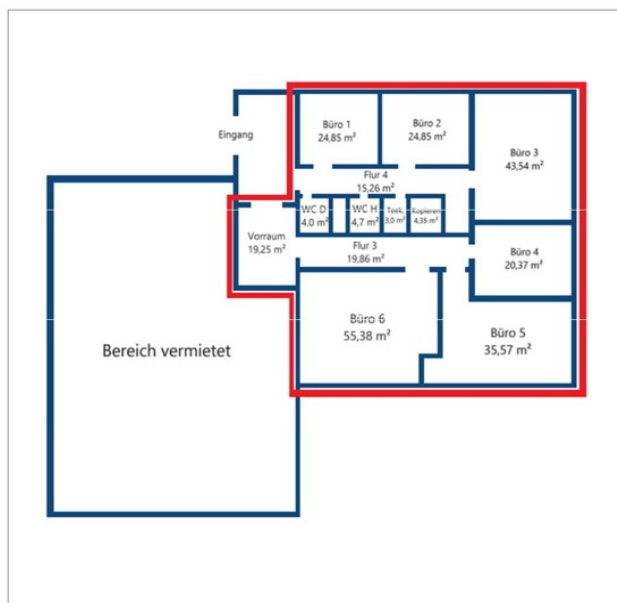

Αριθμός ακινήτου: 25478943 - 99085 Erfurt

??????

Grundriss: Erdgeschoss

Grundriss: Untergeschoss

Αυτή η κάτοψη δεν είναι σε κλίμακα. Τα έγγραφα μας δόθηκαν από τον πελάτη. Για το λόγο αυτό, δεν μπορούμε να εγγυηθούμε την ακρίβεια των πληροφοριών.