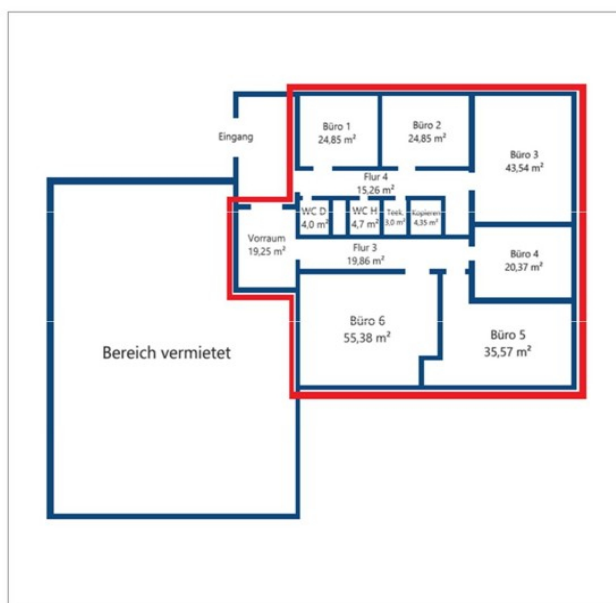

Αριθμός ακινήτου: 25478943 - 99085 Erfurt

??????

Grundriss: Erdgeschoss

Grundriss: Untergeschoss

Αυτή η κάτοψη δεν είναι σε κλίμακα. Τα έγγραφα μας δόθηκαν από τον πελάτη. Για το λόγο αυτό, δεν μπορούμε να εγγυηθούμε την ακρίβεια των πληροφοριών.