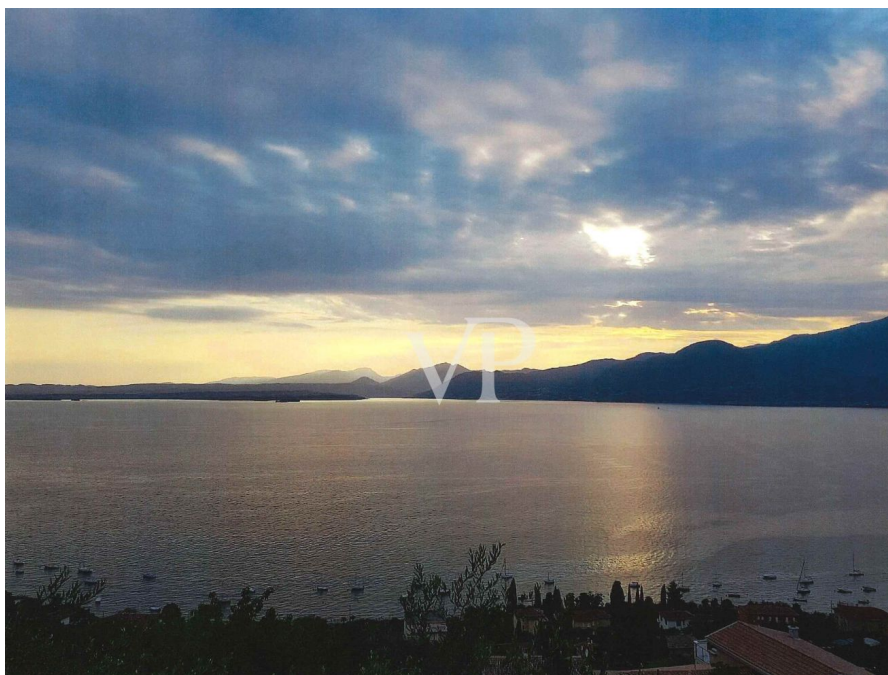

Αριθμός ακινήτου: Immo-2021-293_4 - 37010 Torri del Benaco - Gardasee

?? ????????