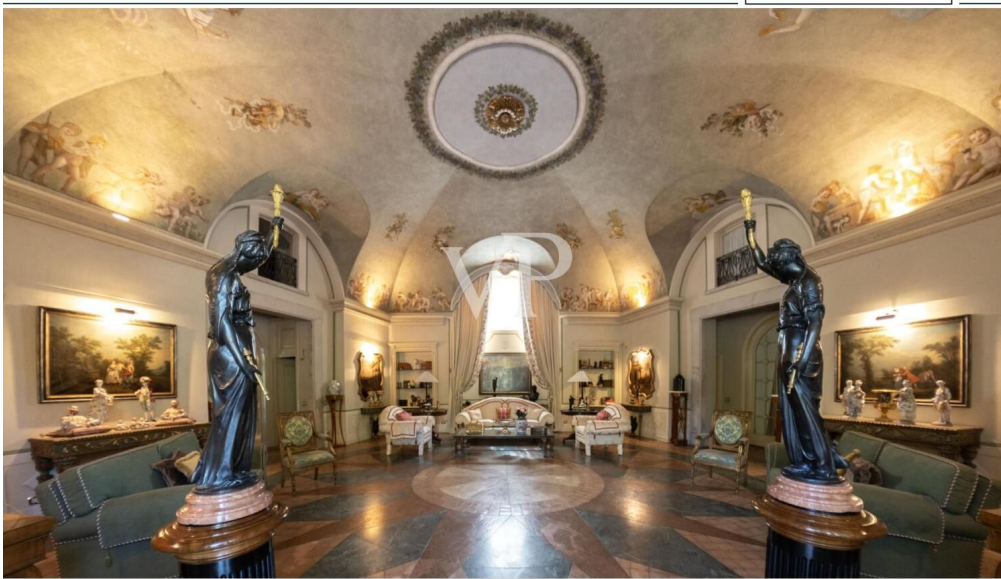

Αριθμός ακινήτου: IT254922616 - 25060 Cellatica - Fantasina

?? ????????

www.von-poll.it