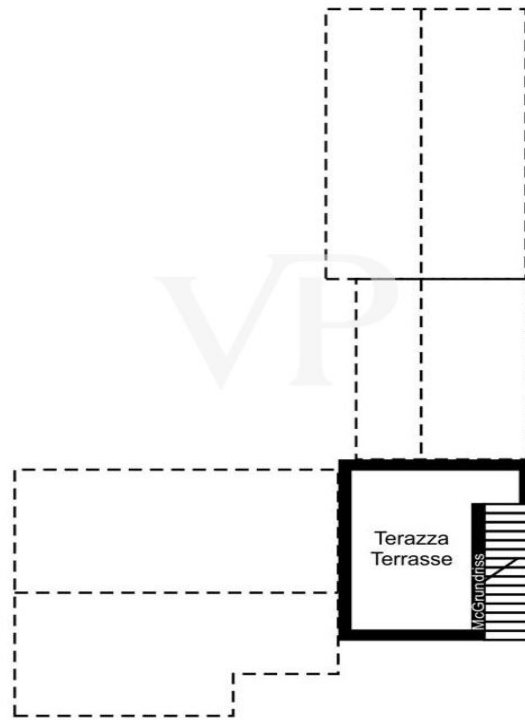

Αυτή η κάτοψη δεν είναι σε κλίμακα. Τα έγγραφα μας δόθηκαν από τον πελάτη. Για το λόγο αυτό, δεν μπορούμε να εγγυηθούμε την ακρίβεια των πληροφοριών.

Αριθμός ακινήτου: IT254922167 - 37018 Malcesine - Gardasee