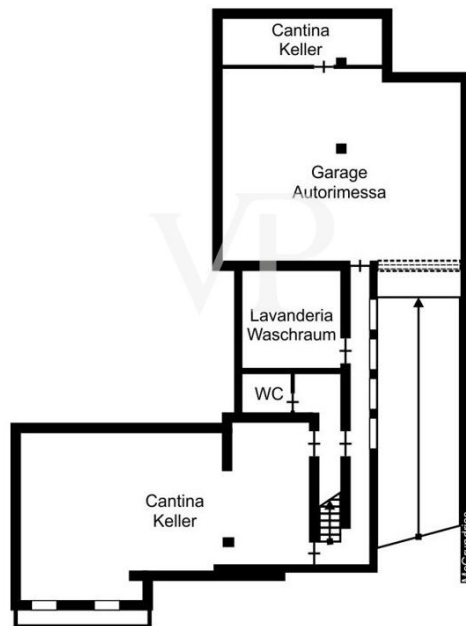

Αυτή η κάτοψη δεν είναι σε κλίμακα. Τα έγγραφα μας δόθηκαν από τον πελάτη. Για το λόγο αυτό, δεν μπορούμε να εγγυηθούμε την ακρίβεια των πληροφοριών.

Αριθμός ακινήτου: IT254922167 - 37018 Malcesine - Gardasee