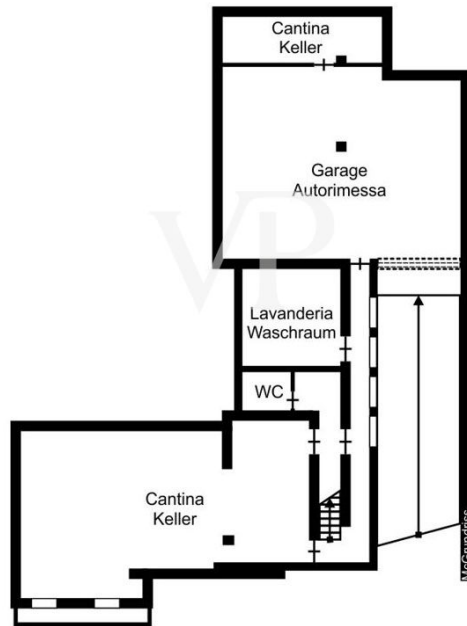

Αυτή η κάτοψη δεν είναι σε κλίμακα. Τα έγγραφα μας δόθηκαν από τον πελάτη. Για το λόγο αυτό, δεν μπορούμε να εγγυηθούμε την ακρίβεια των πληροφοριών.

Αριθμός ακινήτου: IT254922167 - 37018 Malcesine - Gardasee