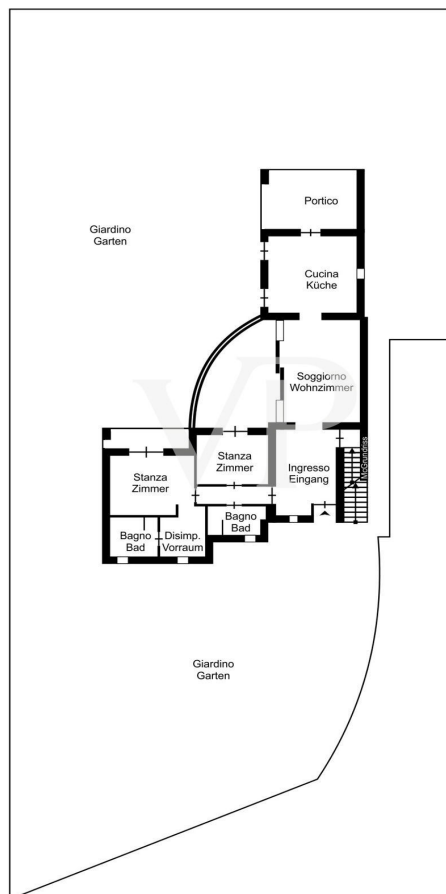

Αυτή η κάτοψη δεν είναι σε κλίμακα. Τα έγγραφα μας δόθηκαν από τον πελάτη. Για το λόγο αυτό, δεν μπορούμε να εγγυηθούμε την ακρίβεια των πληροφοριών.

Αριθμός ακινήτου: IT254922167 - 37018 Malcesine - Gardasee