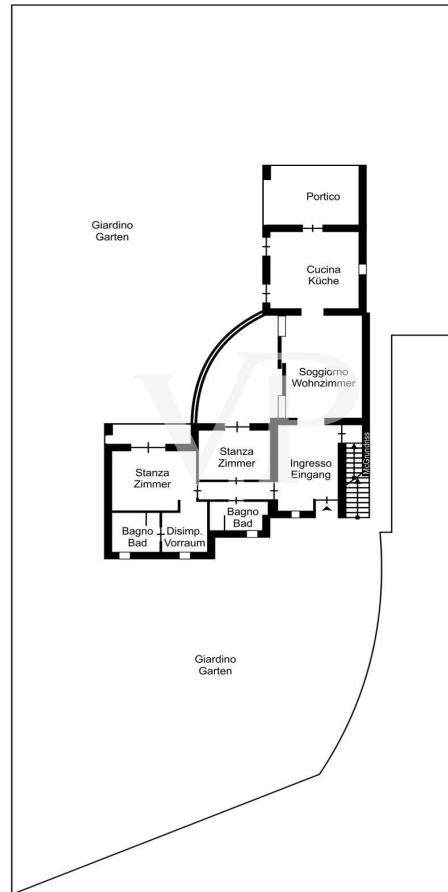

Αυτή η κάτοψη δεν είναι σε κλίμακα. Τα έγγραφα μας δόθηκαν από τον πελάτη. Για το λόγο αυτό, δεν μπορούμε να εγγυηθούμε την ακρίβεια των πληροφοριών.

Αριθμός ακινήτου: IT254922167 - 37018 Malcesine - Gardasee