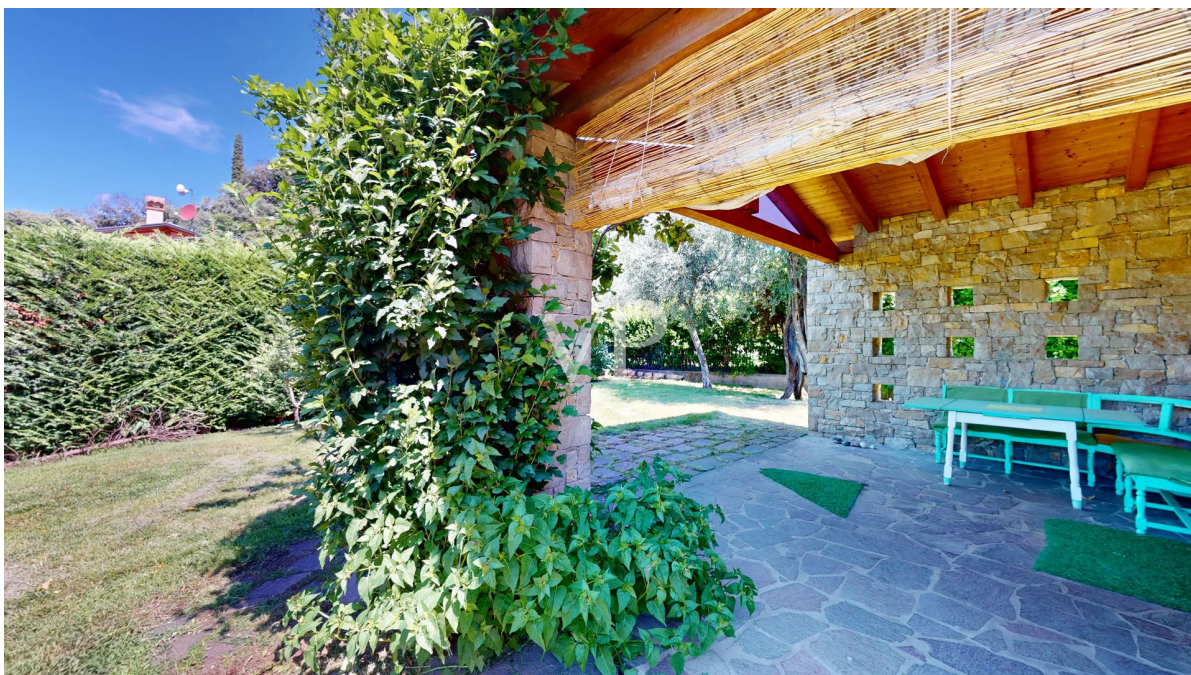

Αριθμός ακινήτου: IT254922167 - 37018 Malcesine - Gardasee

?? ????????