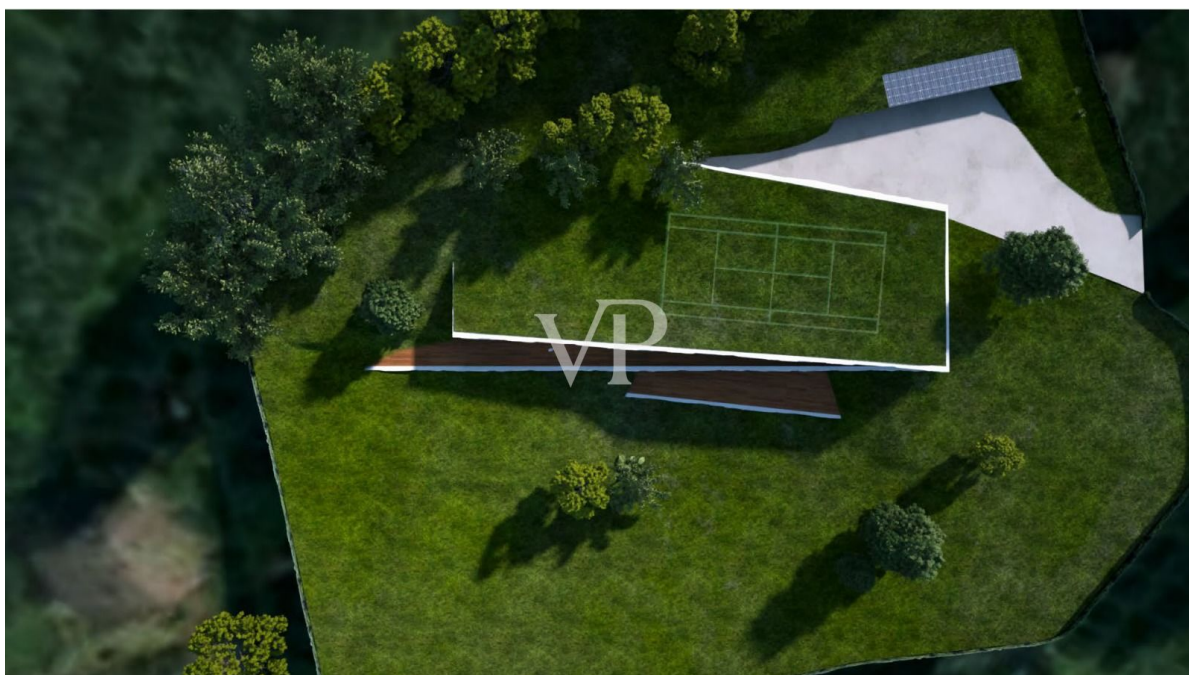

Αριθμός ακινήτου: IT252941954 - 37011 Bardolino

?? ????????