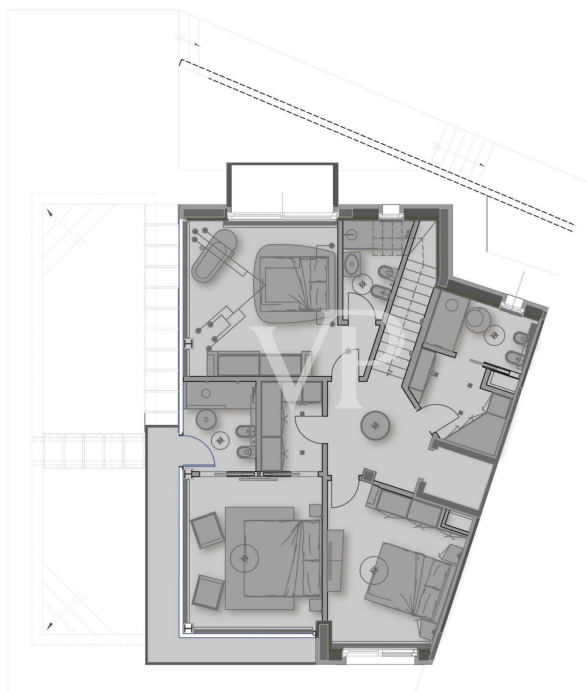

Αυτή η κάτοψη δεν είναι σε κλίμακα. Τα έγγραφα μας δόθηκαν από τον πελάτη. Για το λόγο αυτό, δεν μπορούμε να εγγυηθούμε την ακρίβεια των πληροφοριών.