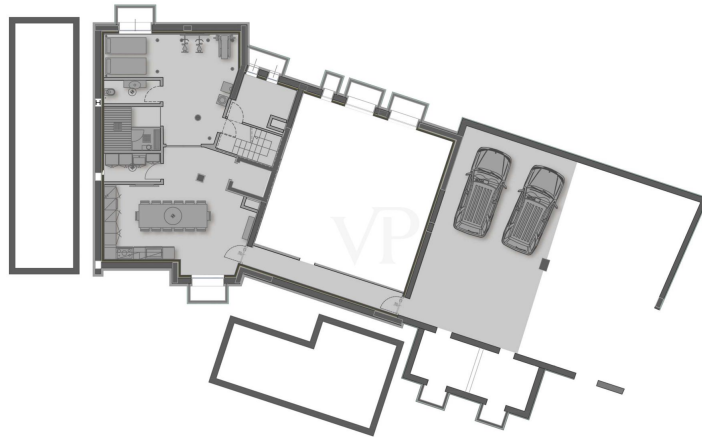

??????

Αυτή η κάτοψη δεν είναι σε κλίμακα. Τα έγγραφα μας δόθηκαν από τον πελάτη. Για το λόγο αυτό, δεν μπορούμε να εγγυηθούμε την ακρίβεια των πληροφοριών.

Αριθμός ακινήτου: IT23415642 - 25088 Toscolano-Maderno - Gardasee