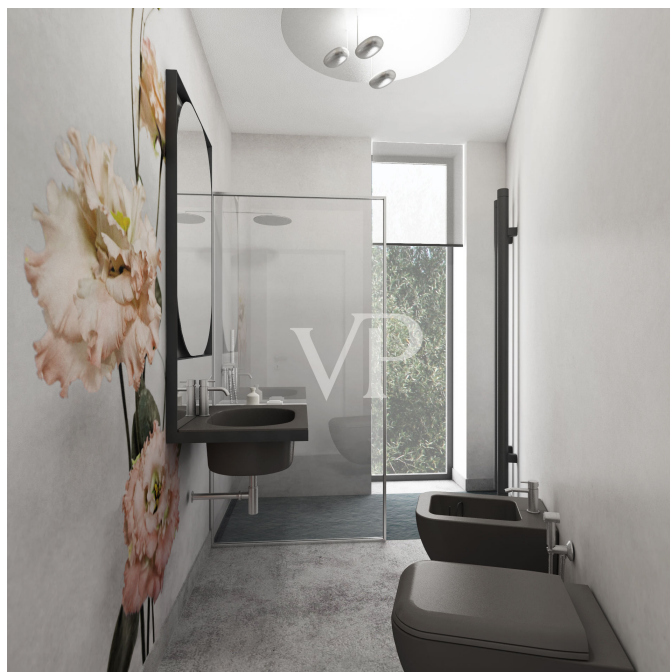

Αριθμός ακινήτου: IT23415642 - 25088 Toscolano-Maderno - Gardasee

?? ????????