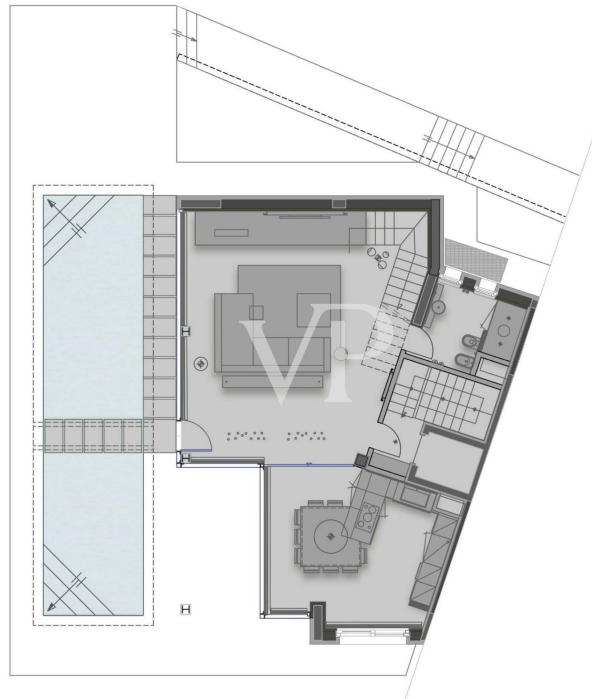

Αριθμός ακινήτου: IT23415642 - 25088 Toscolano-Maderno - Gardasee

??????