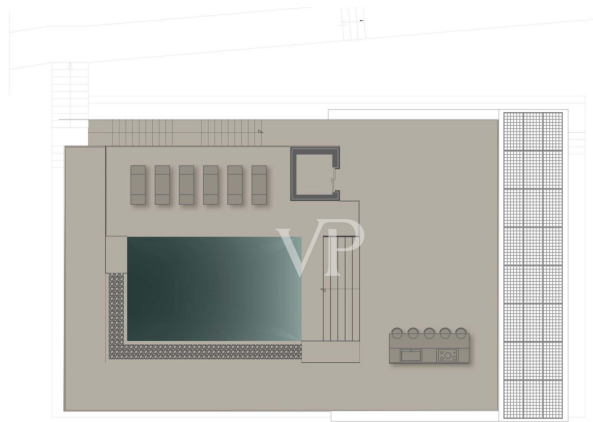

Αυτή η κάτοψη δεν είναι σε κλίμακα. Τα έγγραφα μας δόθηκαν από τον πελάτη. Για το λόγο αυτό, δεν μπορούμε να εγγυηθούμε την ακρίβεια των πληροφοριών.