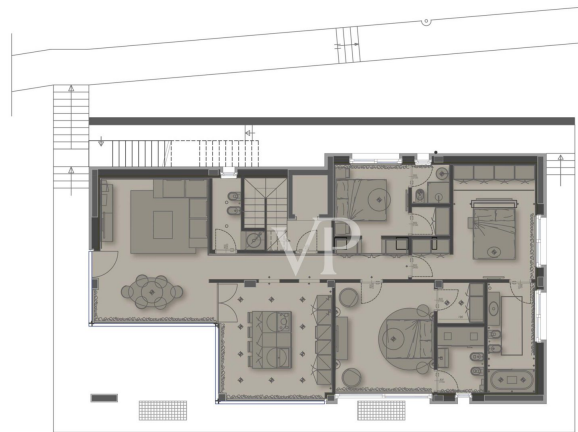

Αριθμός ακινήτου: IT23492637 - 25088 Toscolano-Maderno - Gardasee

??????