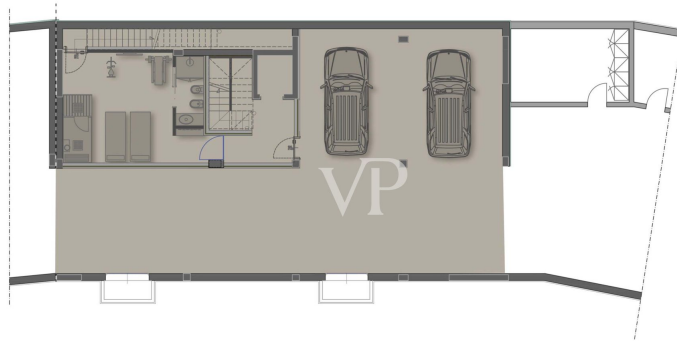

Αριθμός ακινήτου: IT23492637 - 25088 Toscolano-Maderno - Gardasee

??????