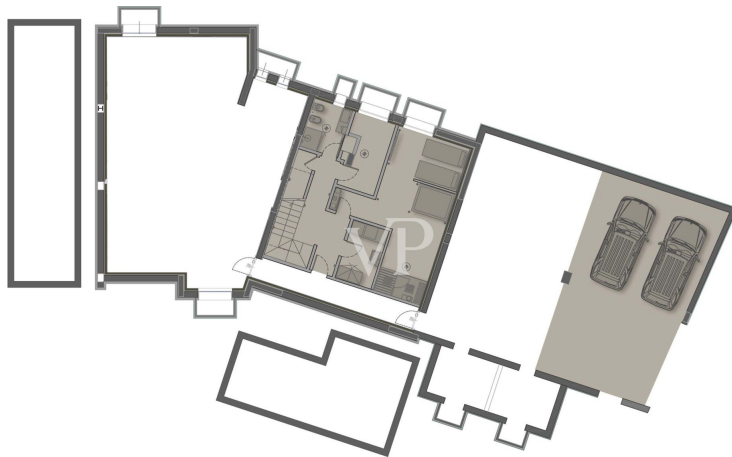

Αριθμός ακινήτου: IT23492636 - 25088 Toscolano-Maderno - Gardasee

??????