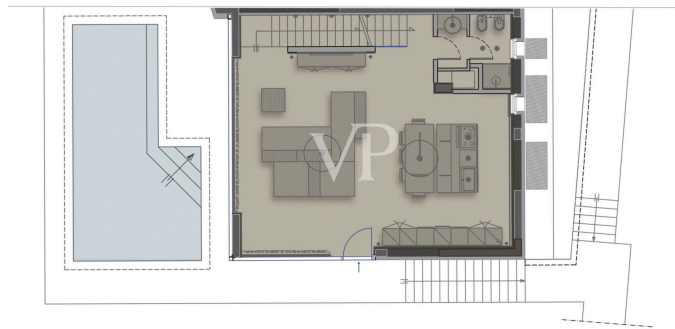

Αριθμός ακινήτου: IT23492636 - 25088 Toscolano-Maderno - Gardasee

??????