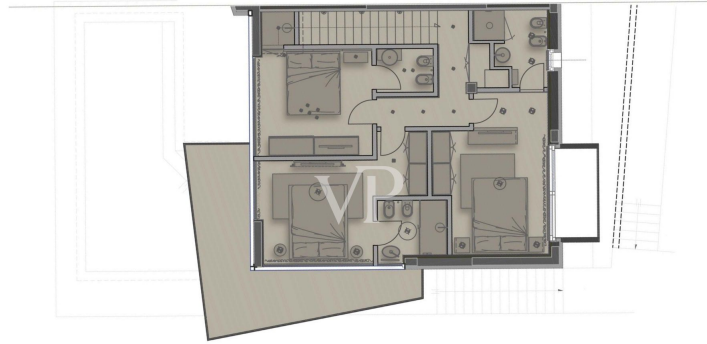

Αυτή η κάτοψη δεν είναι σε κλίμακα. Τα έγγραφα μας δόθηκαν από τον πελάτη. Για το λόγο αυτό, δεν μπορούμε να εγγυηθούμε την ακρίβεια των πληροφοριών.