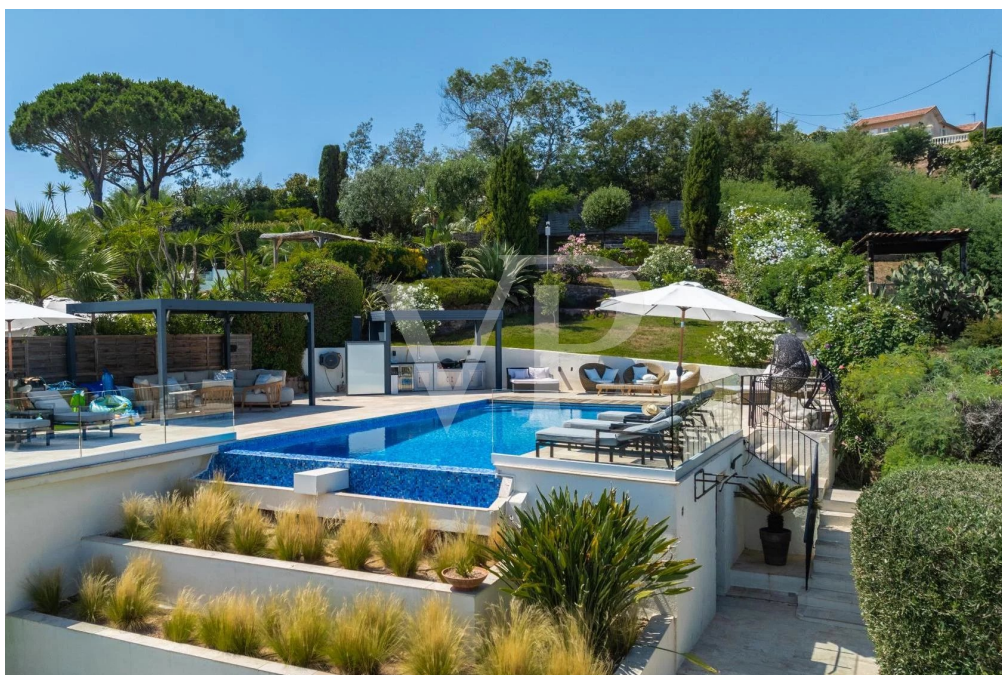

Αριθμός ακινήτου: 86140713 - 06210 Mandelieu-la-Napoule - Provence-Alpes-Cote
d'Azur

?? ???????