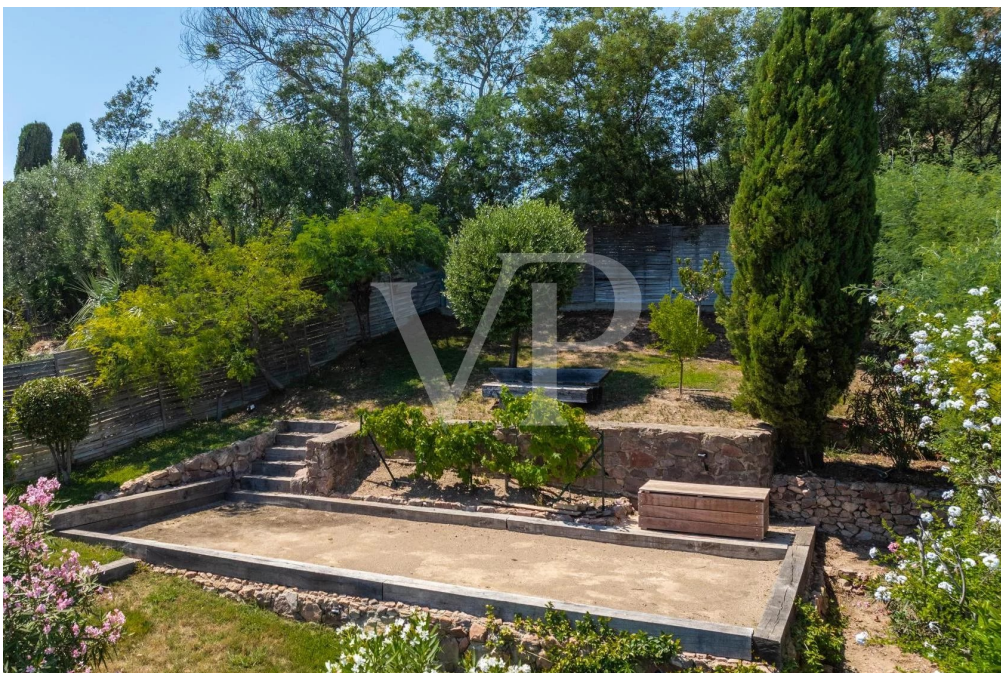

Αριθμός ακινήτου: 86140713 - 06210 Mandelieu-la-Napoule - Provence-Alpes-Cote
d'Azur

?? ????????