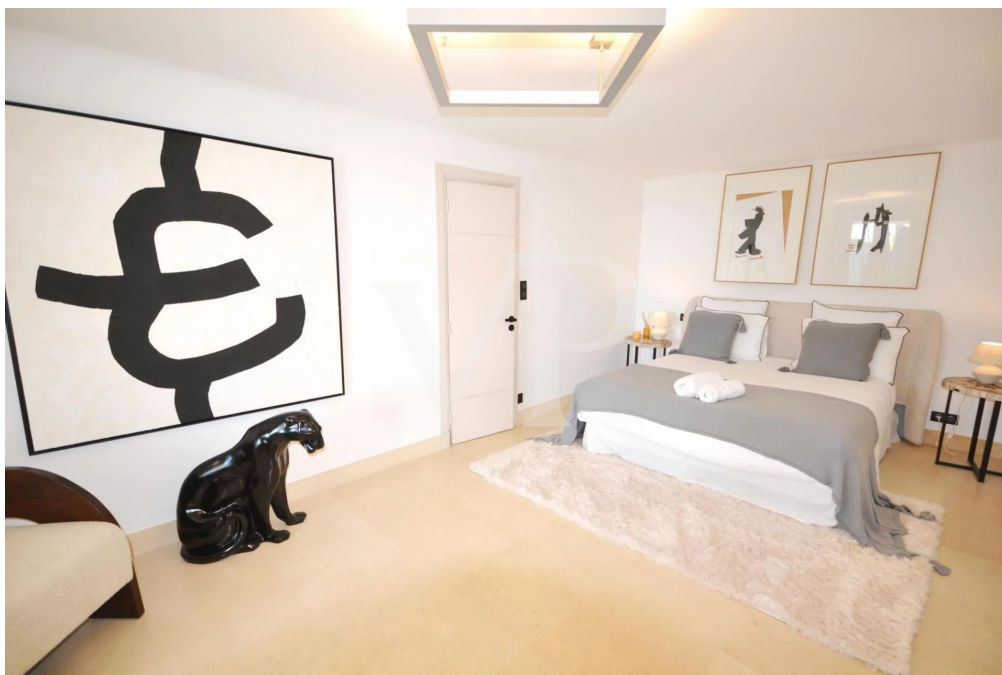

Αριθμός ακινήτου: 85169351 - Cannes - Provence-Alpes-Cote d'Azur

?? ???????