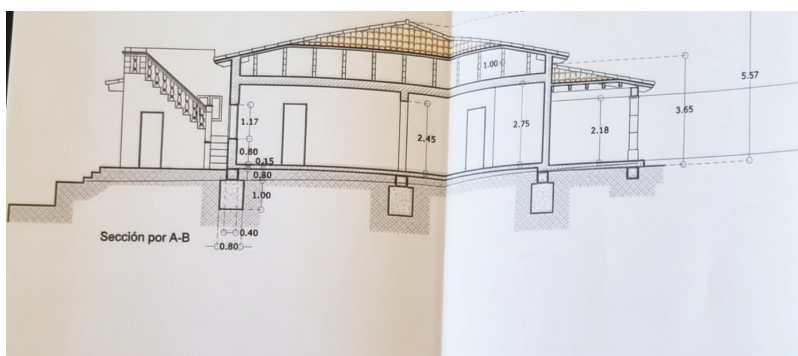

Αριθμός ακινήτου: ES253745657 - 07360 Lloseta - Mitte

??????