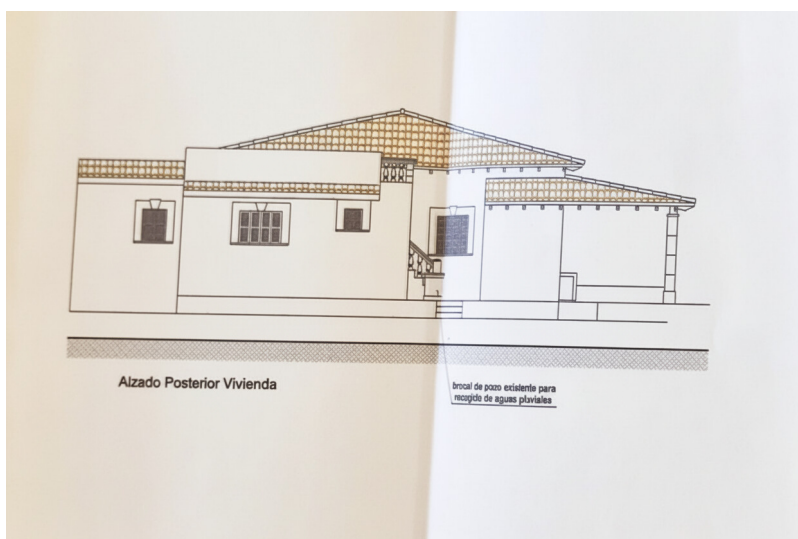

Αριθμός ακινήτου: ES253745657 - 07360 Lloseta - Mitte

??????