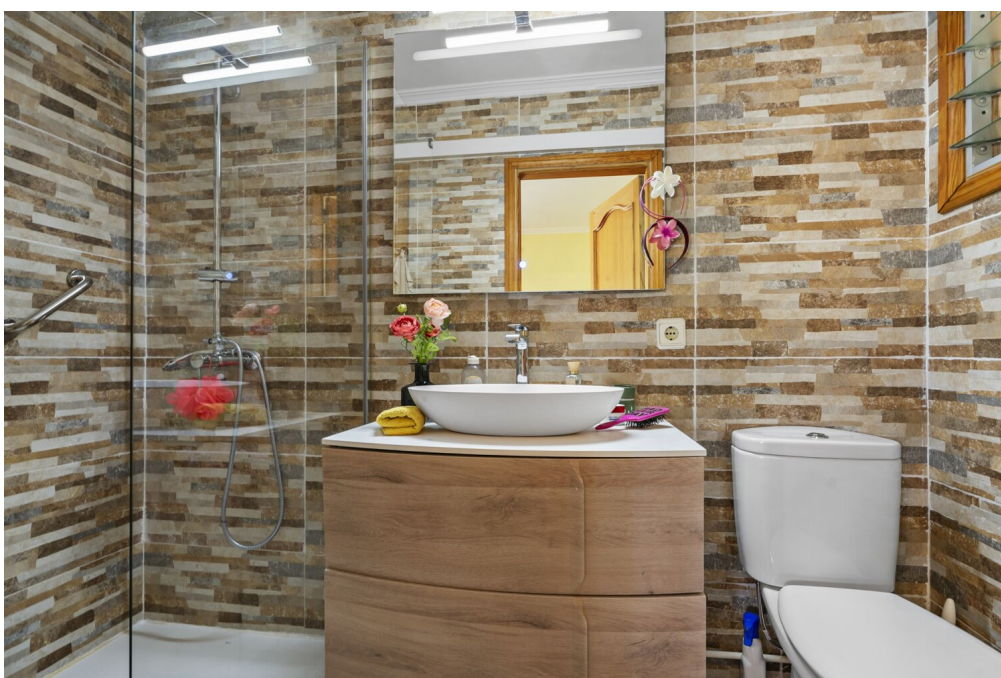

Αριθμός ακινήτου: ES253745657 - 07360 Lloseta - Mitte

?? ????????