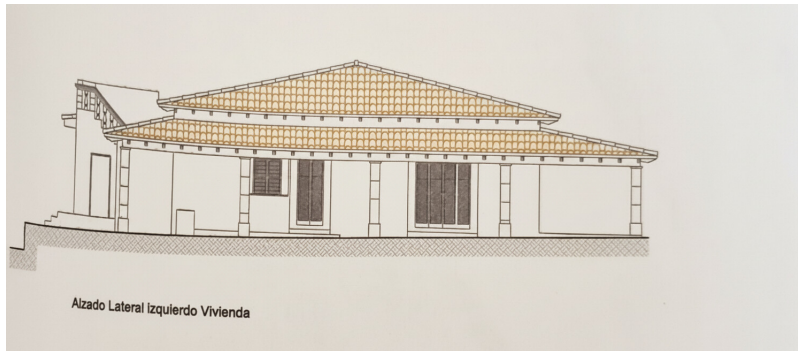

Αυτή η κάτοψη δεν είναι σε κλίμακα. Τα έγγραφα μας δόθηκαν από τον πελάτη. Για το λόγο αυτό, δεν μπορούμε να εγγυηθούμε την ακρίβεια των πληροφοριών.