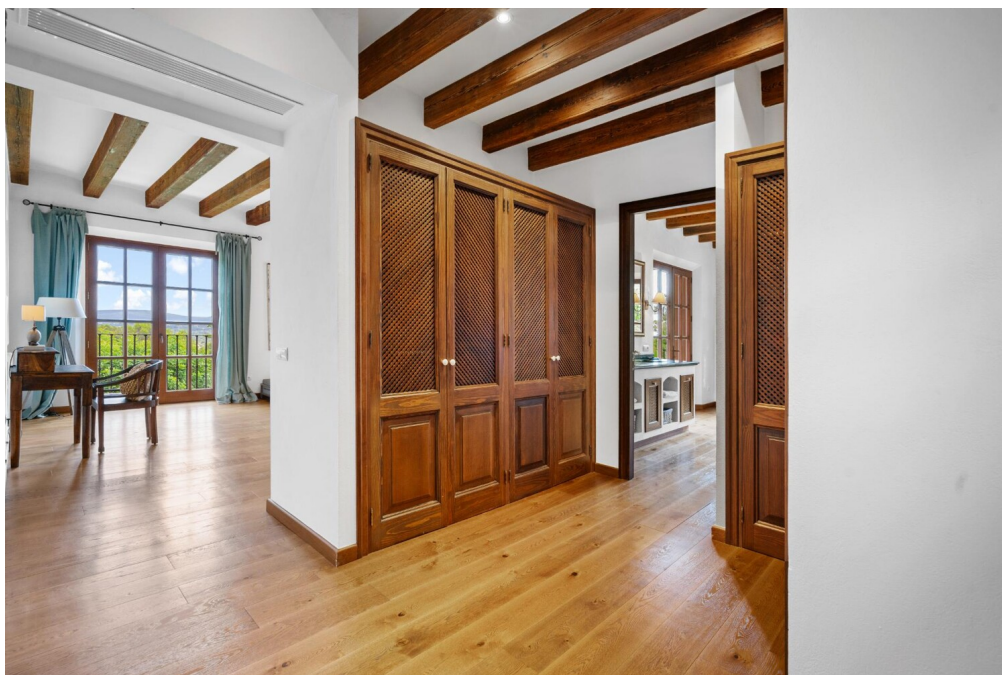

Αριθμός ακινήτου: ES253745571 - 07320 Santa María del Camí - Mitte

?? ????????