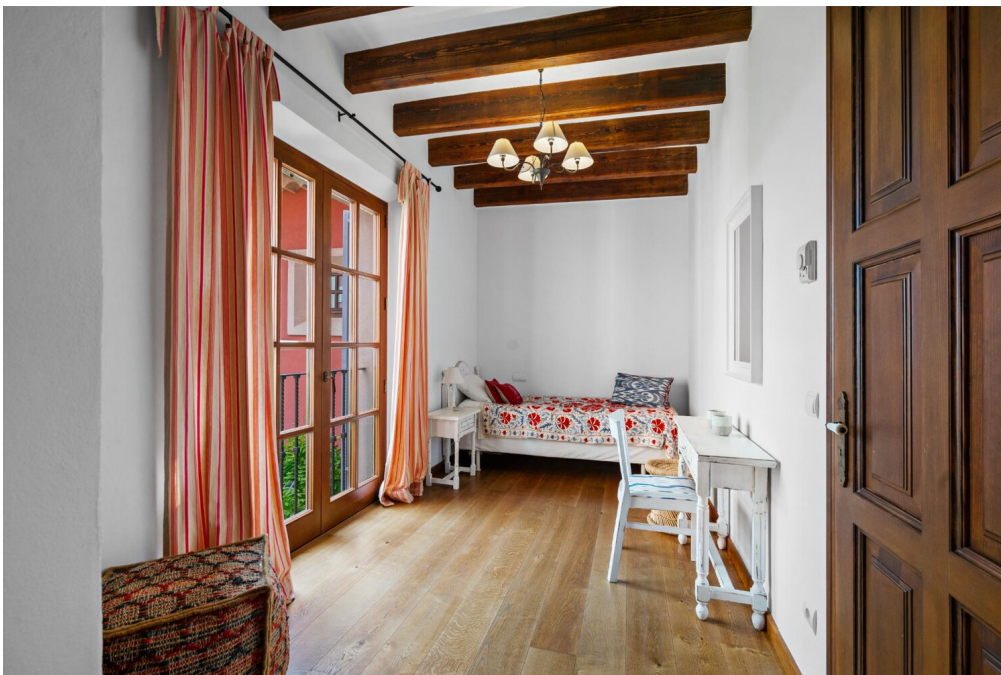

Αριθμός ακινήτου: ES253745571 - 07320 Santa María del Camí - Mitte

?? ????????