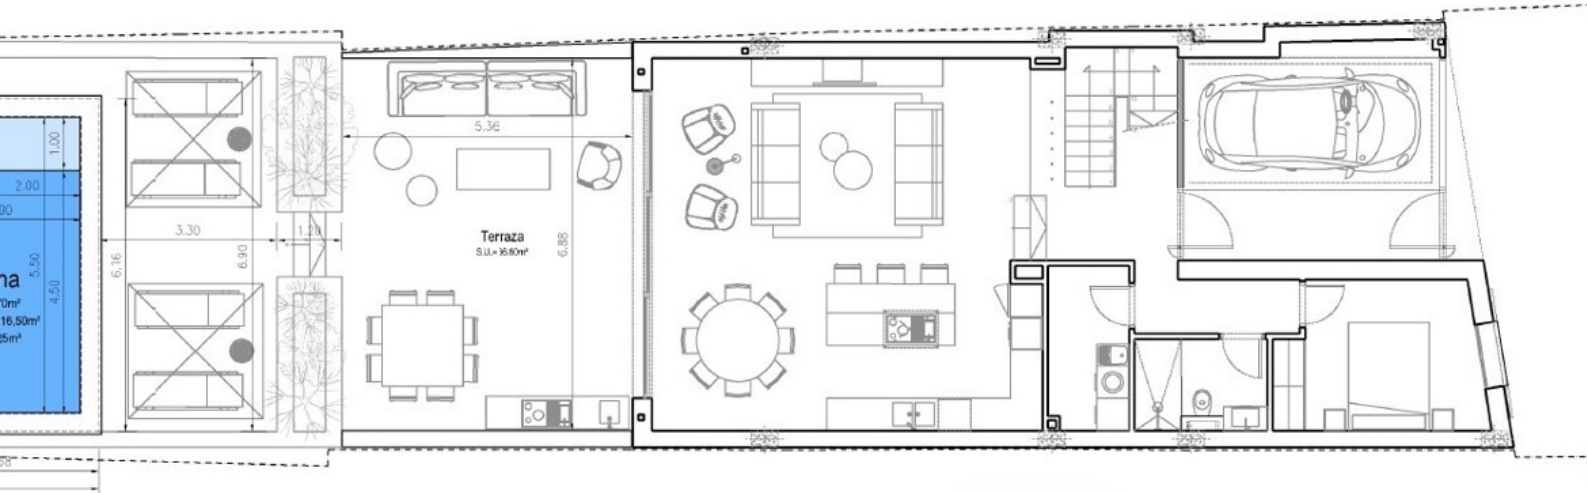

Αριθμός ακινήτου: ES253745538 - 07430 Llubi - Mitte

?? ????????

PLANTA BAJA y PISCINA