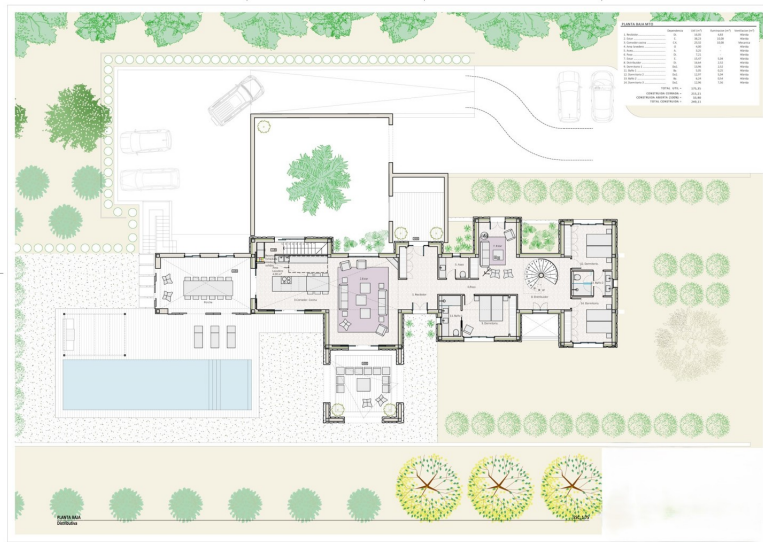

Αριθμός ακινήτου: ES253745384 - 07320 Santa Maria del Camí - Mitte

??????