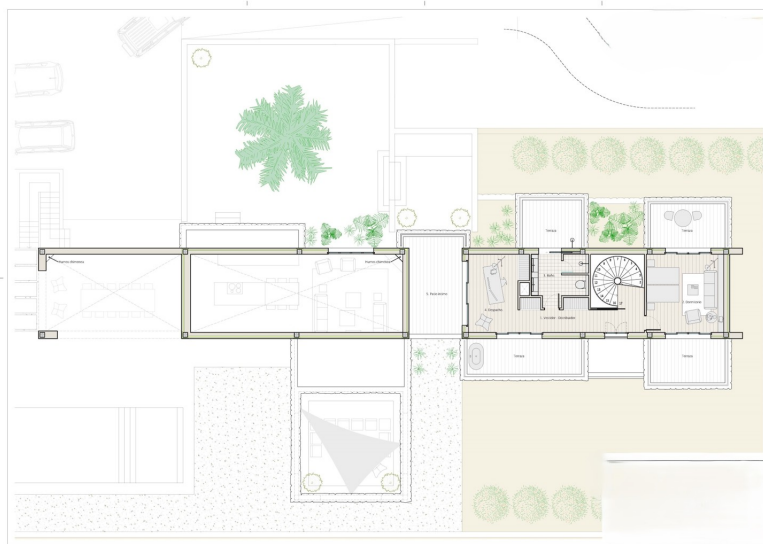

Αριθμός ακινήτου: ES253745384 - 07320 Santa Maria del Camí - Mitte

??????