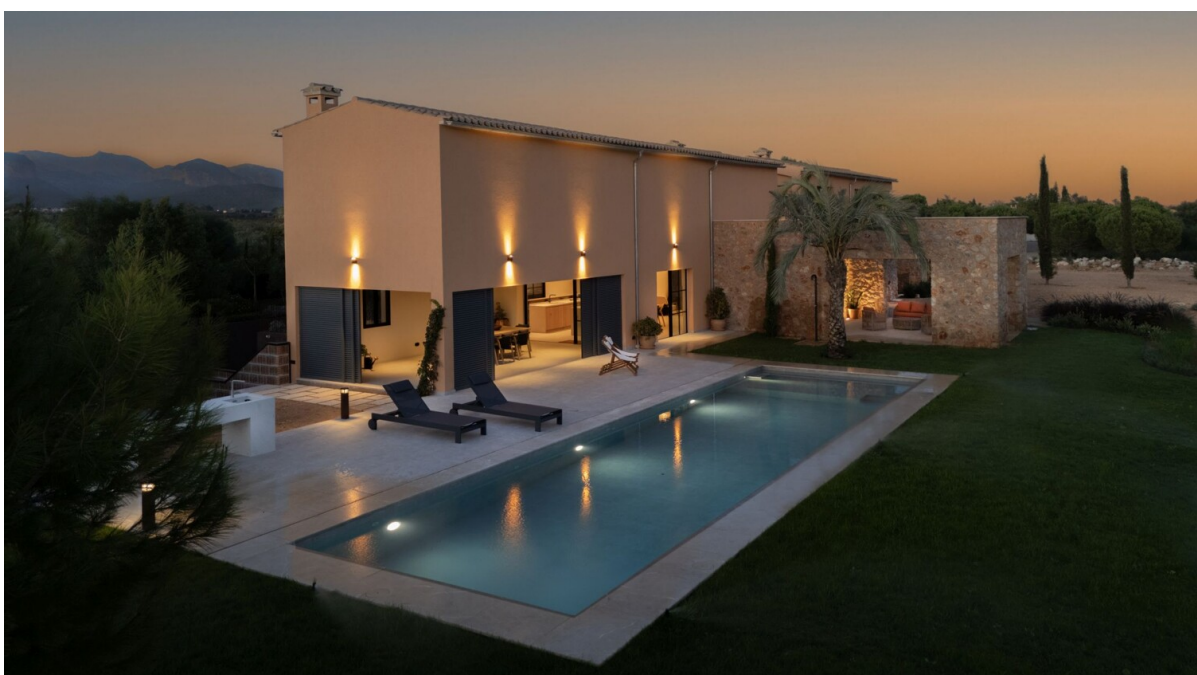

Αριθμός ακινήτου: ES253745384 - 07320 Santa Maria del Camí - Mitte

?? ????????