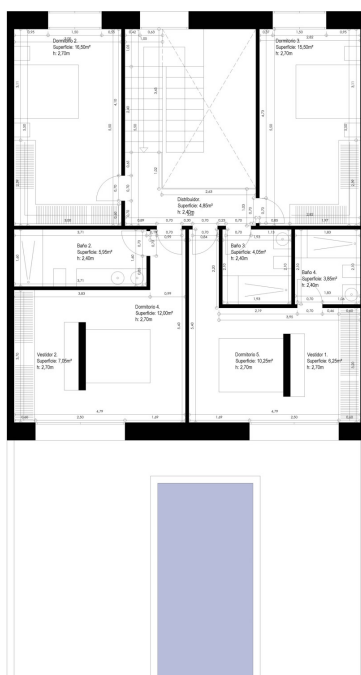

Αριθμός ακινήτου: ES253745376 - 07141 Portol - Mitte

?? ???????