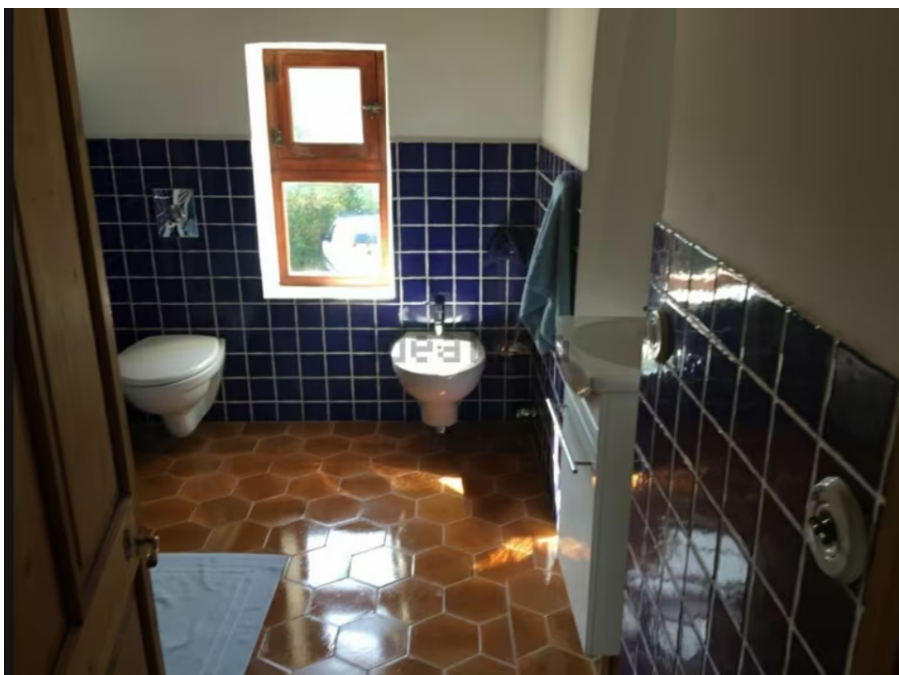

Αριθμός ακινήτου: ES244848 - 07460 Pollensa - Mallorca

?? ????????