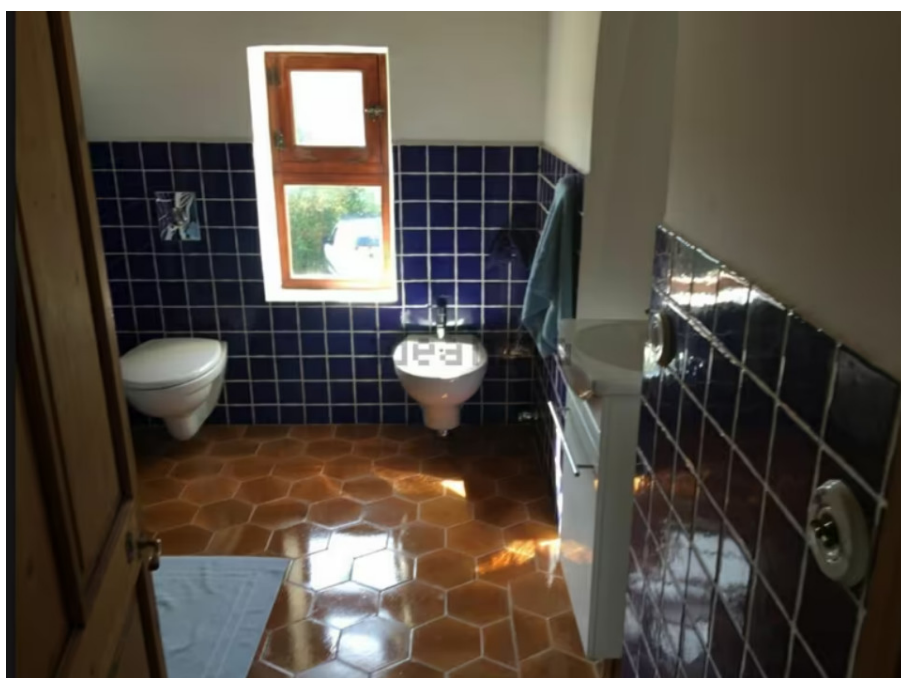

Αριθμός ακινήτου: ES244848 - 07460 Pollensa - Mallorca

?? ???????