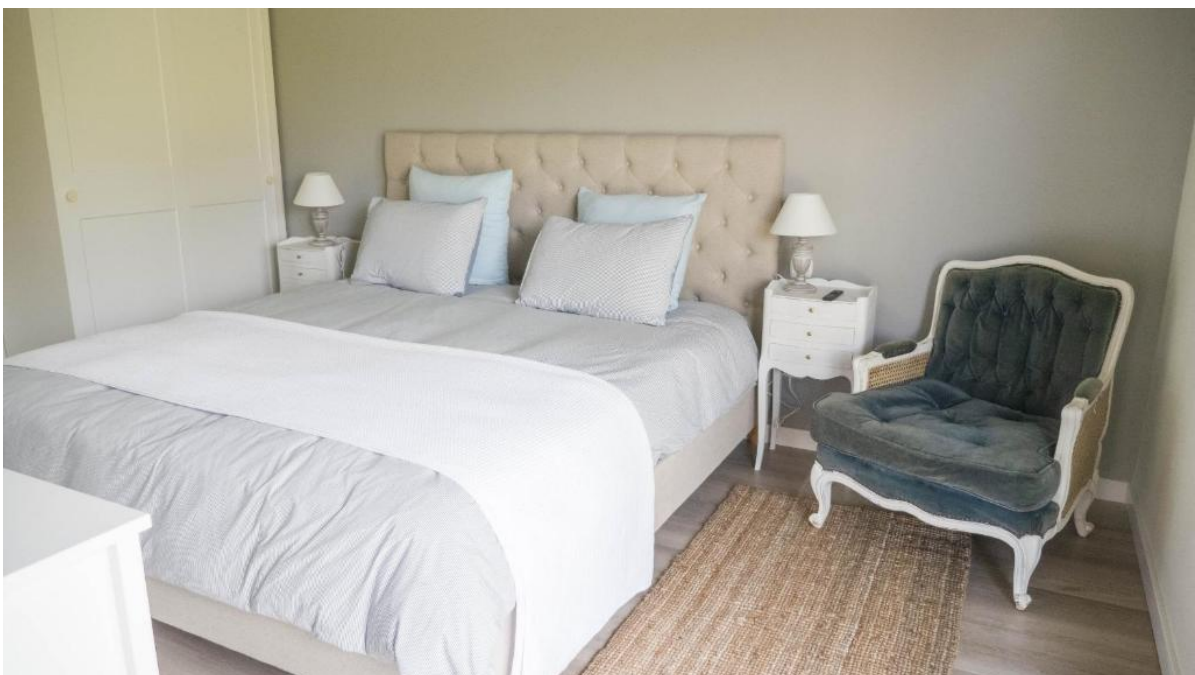

Αριθμός ακινήτου: ES243744794 - 07140 Sencelles - Mitte

?? ????????