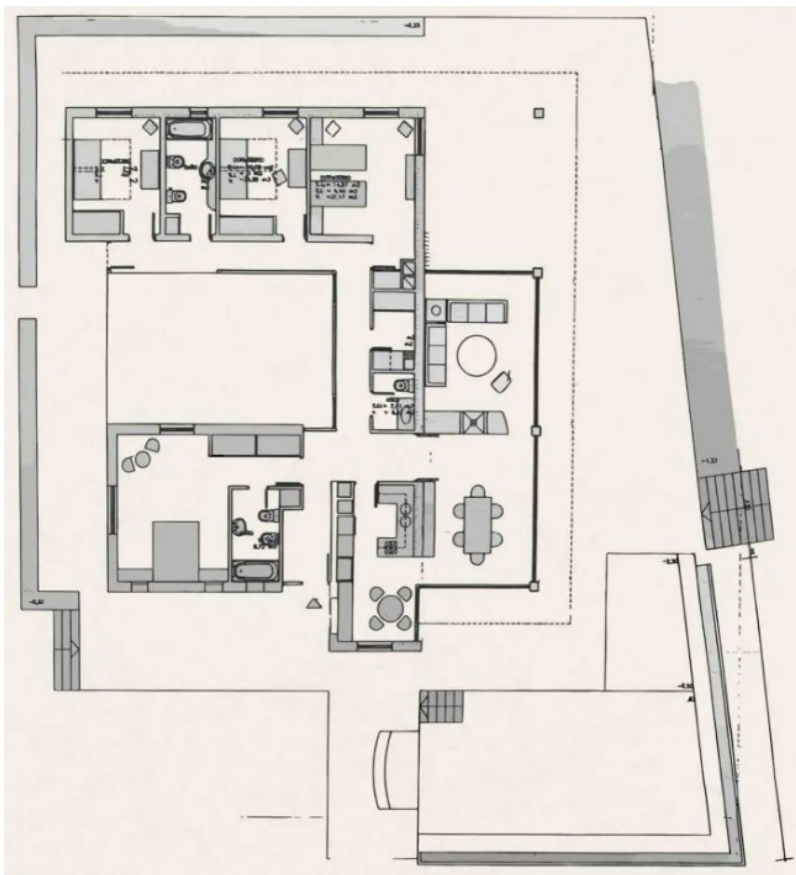

Αριθμός ακινήτου: ES243744794 - 07140 Sencelles - Mitte

??????

Αυτή η κάτοψη δεν είναι σε κλίμακα. Τα έγγραφα μας δόθηκαν από τον πελάτη. Για το λόγο αυτό, δεν μπορούμε να εγγυηθούμε την ακρίβεια των πληροφοριών.