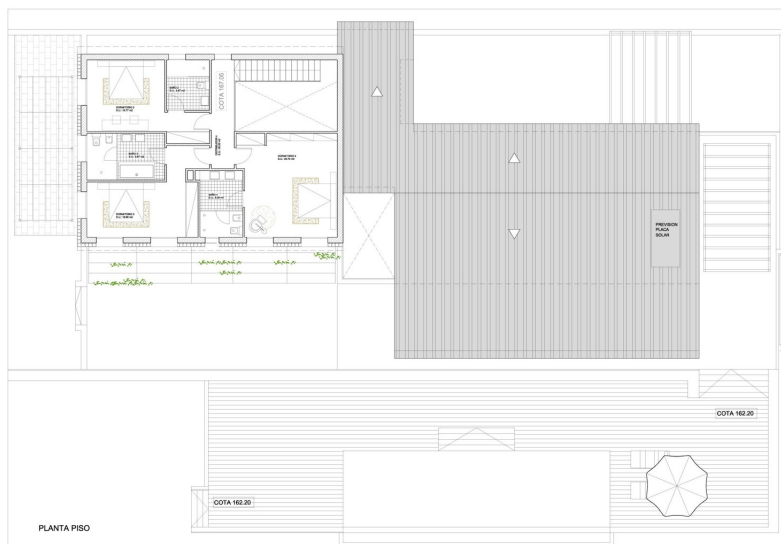

Αριθμός ακινήτου: ES233744075 - 07110 Bunyola - Mitte

??????