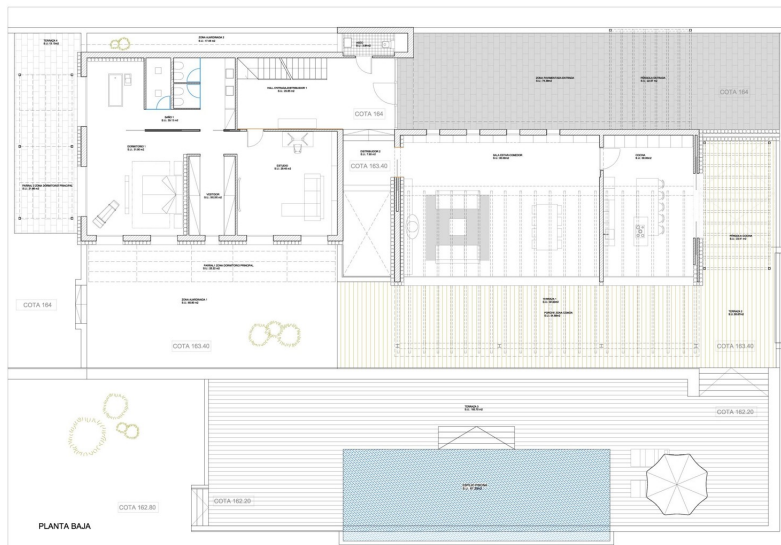

Αριθμός ακινήτου: ES233744075 - 07110 Bunyola - Mitte

??????