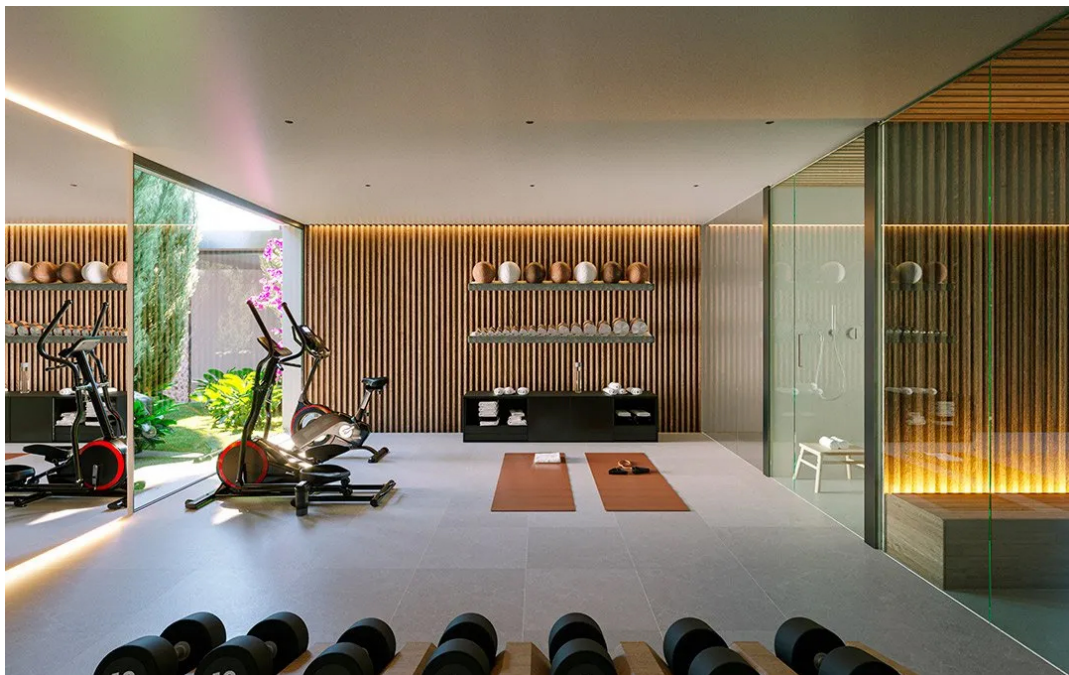

Αριθμός ακινήτου: ES233744075 - 07110 Bunyola - Mitte

?? ???????