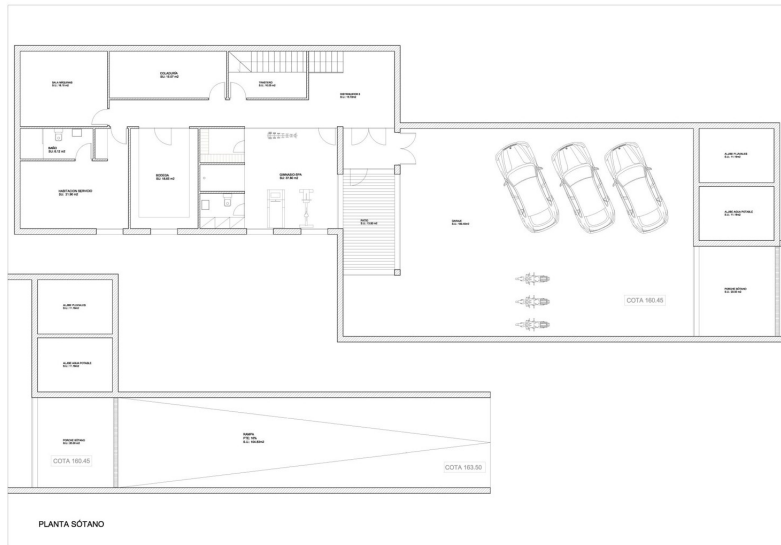

Αυτή η κάτοψη δεν είναι σε κλίμακα. Τα έγγραφα μας δόθηκαν από τον πελάτη. Για το λόγο αυτό, δεν μπορούμε να εγγυηθούμε την ακρίβεια των πληροφοριών.