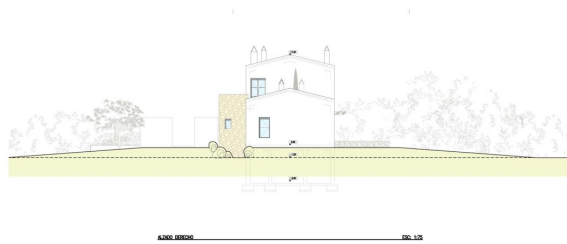

Αυτή η κάτοψη δεν είναι σε κλίμακα. Τα έγγραφα μας δόθηκαν από τον πελάτη. Για το λόγο αυτό, δεν μπορούμε να εγγυηθούμε την ακρίβεια των πληροφοριών.