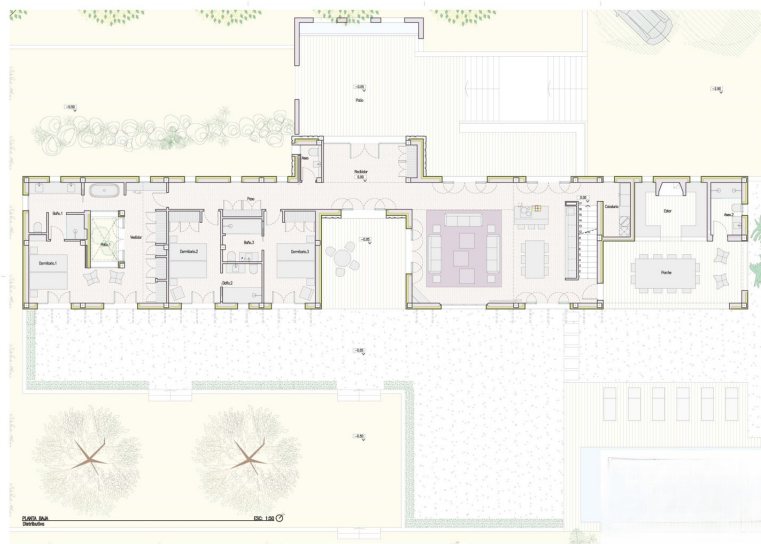

Αριθμός ακινήτου: ES223743737 - 07320 Santa María del Camí - Mitte

??????