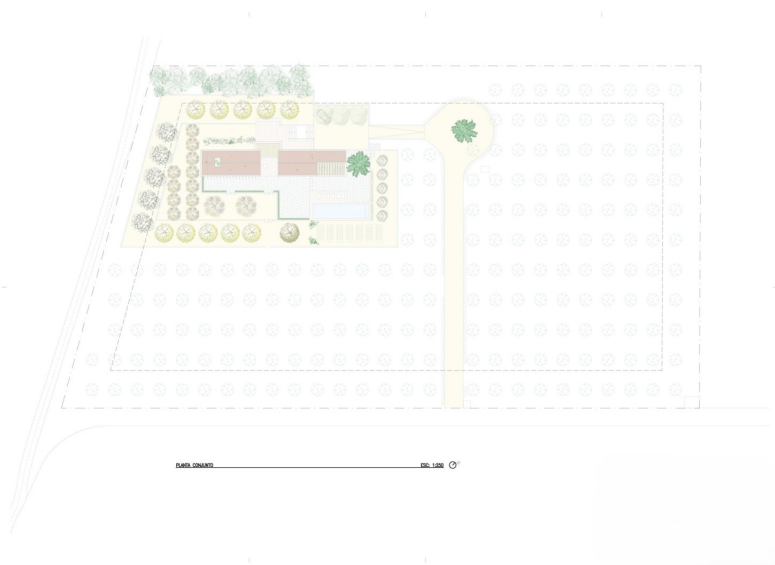

Αριθμός ακινήτου: ES223743737 - 07320 Santa María del Camí - Mitte

??????