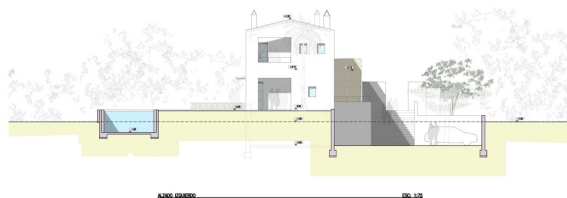

Αυτή η κάτοψη δεν είναι σε κλίμακα. Τα έγγραφα μας δόθηκαν από τον πελάτη. Για το λόγο αυτό, δεν μπορούμε να εγγυηθούμε την ακρίβεια των πληροφοριών.