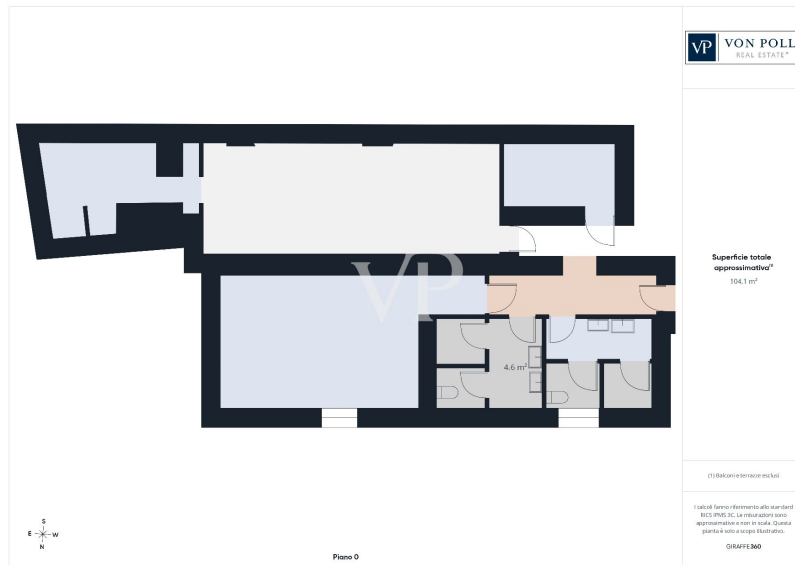

Αυτή η κάτοψη δεν είναι σε κλίμακα. Τα έγγραφα μας δόθηκαν από τον πελάτη. Για το λόγο αυτό, δεν μπορούμε να εγγυηθούμε την ακρίβεια των πληροφοριών.