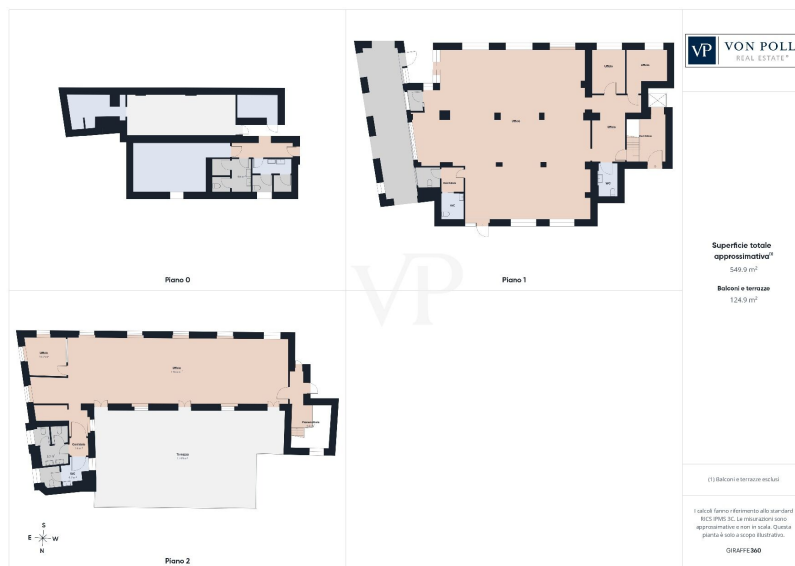

Αυτή η κάτοψη δεν είναι σε κλίμακα. Τα έγγραφα μας δόθηκαν από τον πελάτη. Για το λόγο αυτό, δεν μπορούμε να εγγυηθούμε την ακρίβεια των πληροφοριών.