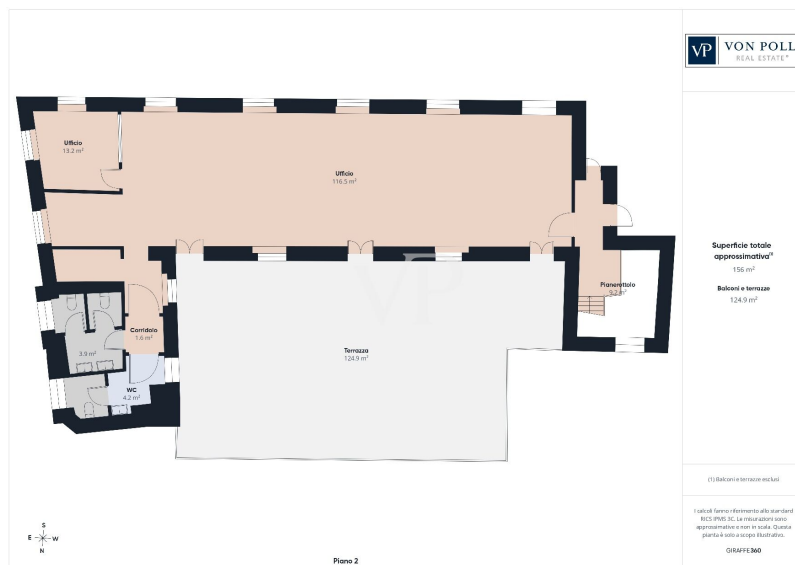

Αριθμός ακινήτου: IT262942996 - 21052 Busto Arsizio - Istituto Penitenziario

??????