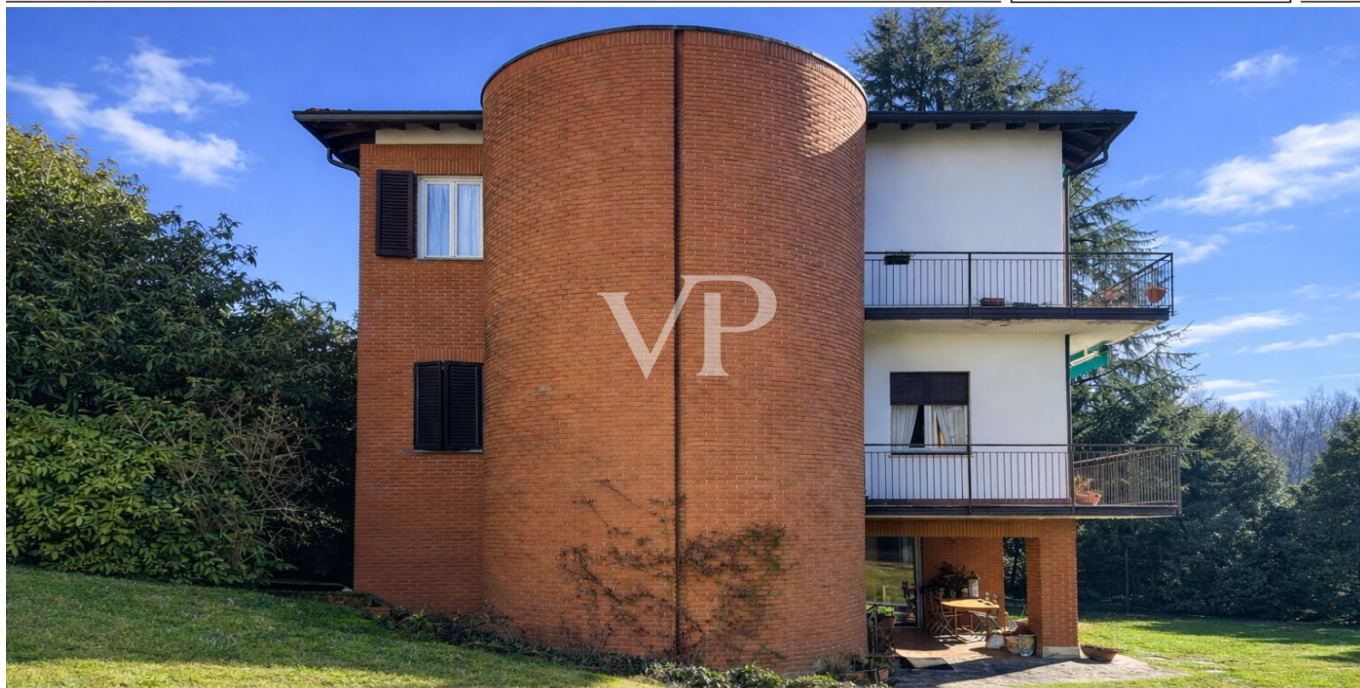

Albate - Como (CO)

# Como Albate Centro - Exklusive Villa mit Garten in zentraler Lage

Αριθμός ακινήτου: IT262942747

[www.von-poll.it](http://www.von-poll.it)

ΤΙΜΗ ΑΓΟΡΑΣ: 1.200.000 EUR • ΕΠΙΦΑΝΕΙΑ: ca. 480 m<sup>2</sup> • ΔΩΜΑΤΙΑ: 12

**???** **?????** **?????????**

**Albate (Como):** Sehr zentral gelegene, freistehende Villa mit großzügiger Wohnfläche, aufgeteilt in zwei Wohnetagen plus Erdgeschoss, verbunden durch eine bequeme Innentreppe. Dank der mehreren separaten Eingänge eignet sich die Immobilie ideal auch für zwei Familien.