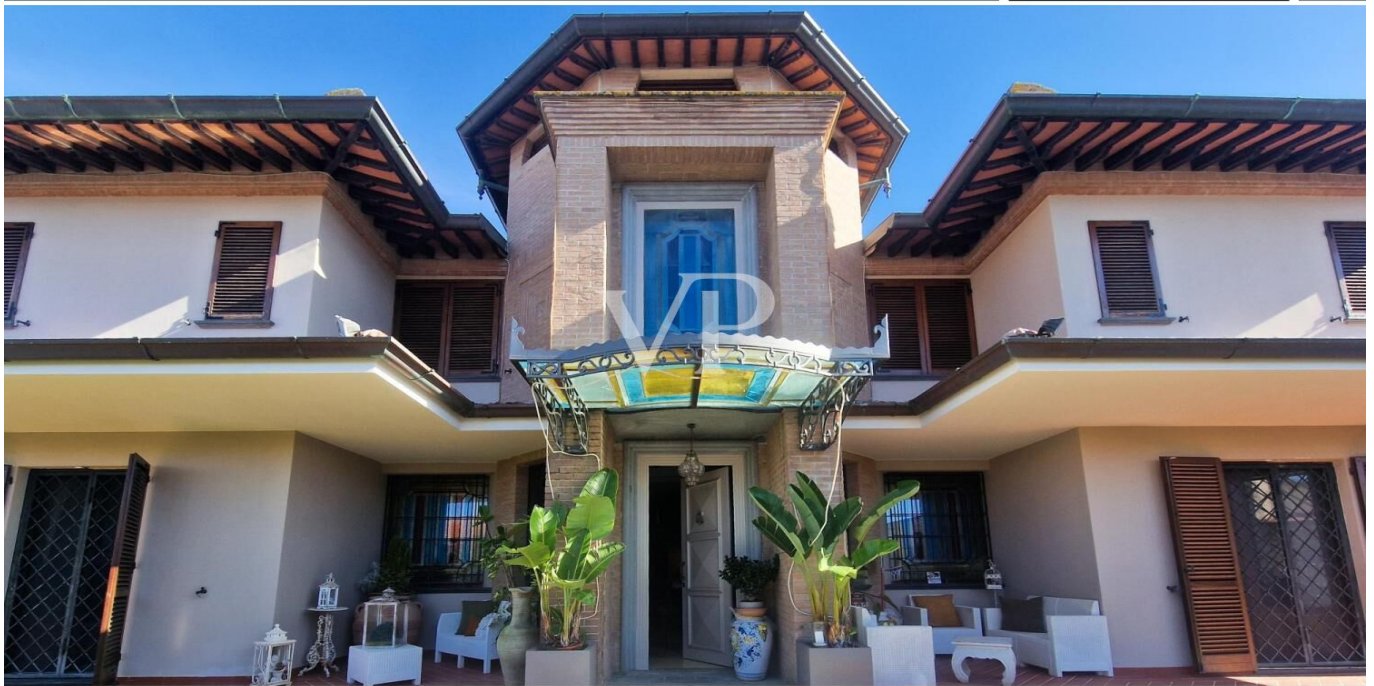

Torre Del Lago Puccini - Viareggio

Exklusive Villa mit Wellnessbereich und Taverne in Torre del Lago Puccini

Αριθμός ακινήτου: IT252942658

www.von-poll.it

ΤΙΜΗ ΑΓΟΡΑΣ: 1.800.000 EUR • ΕΠΙΦΑΝΕΙΑ: ca. 655 m² • ΔΩΜΑΤΙΑ: 21 • ΈΚΤΑΣΗ ΓΗΣ: 1.000 m²

seine Villa Ende des 19. Jahrhunderts erbauen ließ, die heute weltweit als Casa

Die kürzlich erbaute Villa besteht aus einem Untergeschoss, Erdgeschoss, ersten Stock und zweiten Stock.

Erdgeschoss, ersten Stock und zweiten Stock. Das Hochparterre ist über einige Steinstufen vom Garten aus zu erreichen.

Das Erdgeschoss, das über eine Steintreppe vom Garten aus zu erreichen ist, besteht aus einer großen Eingangshalle, die zentral im Grundriss des Gebäudes liegt.

die den Essbereich mit offener Küche (sowie eine Küchenzeile in einer Nische) vom Wohnbereich trennt,