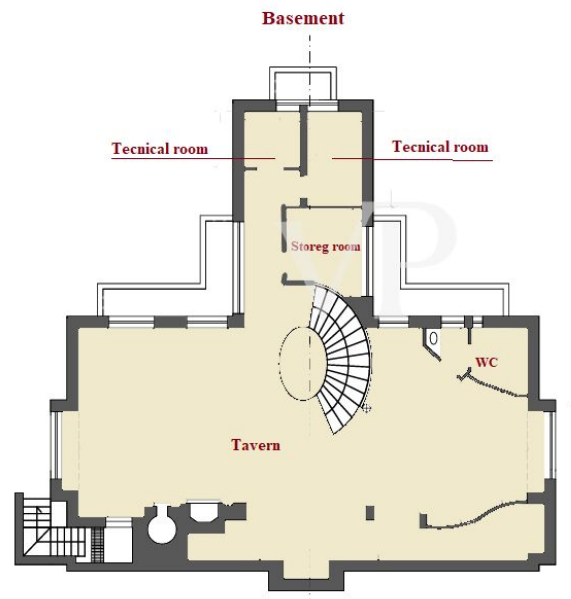

Αυτή η κάτοψη δεν είναι σε κλίμακα. Τα έγγραφα μας δόθηκαν από τον πελάτη. Για το λόγο αυτό, δεν μπορούμε να εγγυηθούμε την ακρίβεια των πληροφοριών.