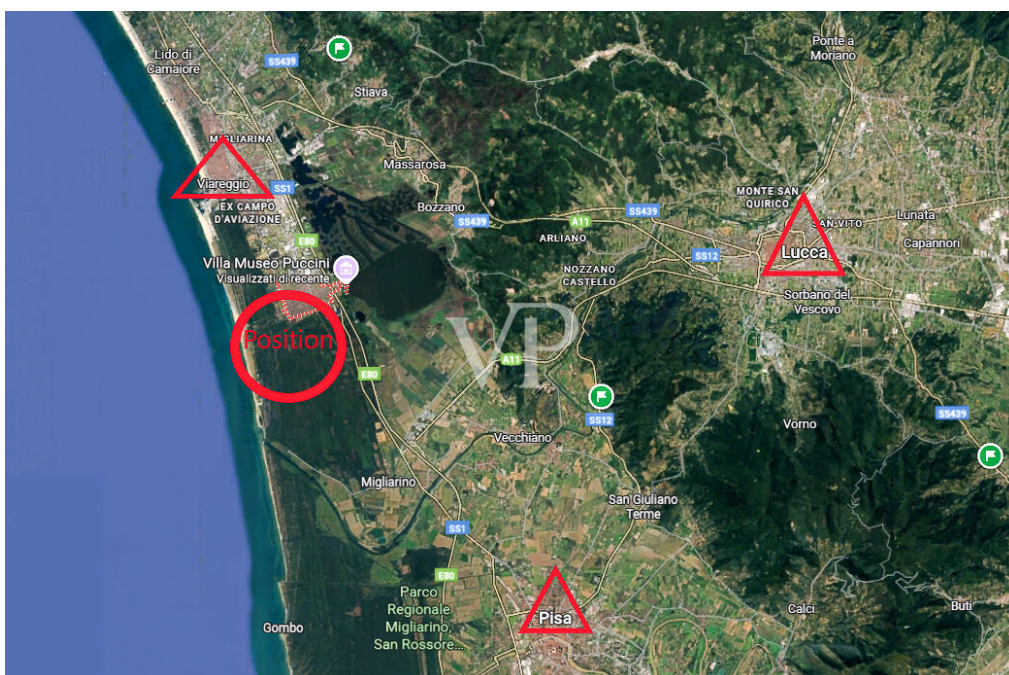

Αριθμός ακινήτου: IT252942658 - 55049 Torre Del Lago Puccini - Viareggio

?? ????????