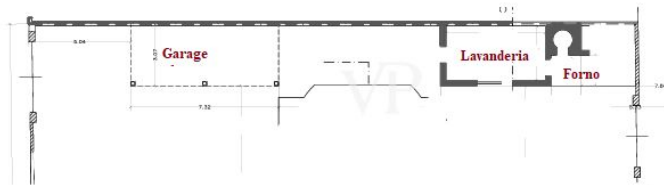

Αριθμός ακινήτου: IT252942658 - 55049 Torre Del Lago Puccini - Viareggio

??????