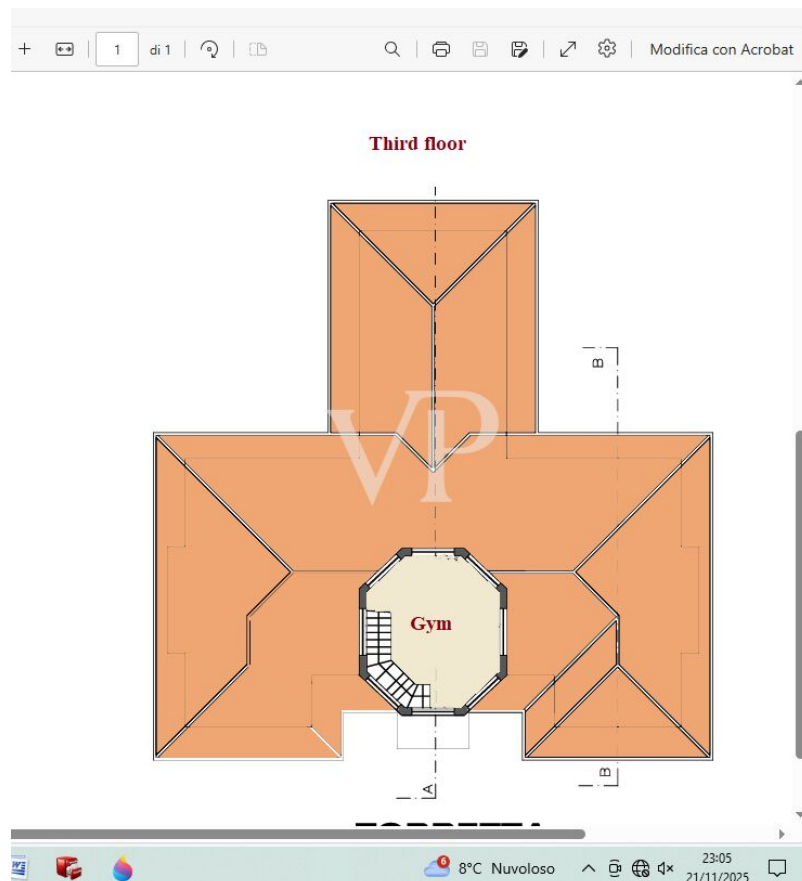

GROUND FLOOR