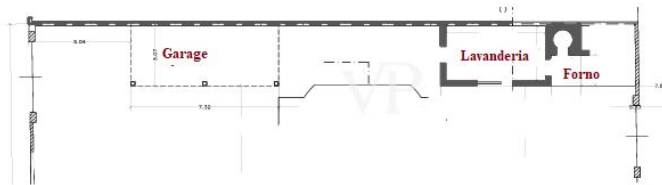

Αριθμός ακινήτου: IT252942658 - 55049 Torre Del Lago Puccini - Viareggio

??????