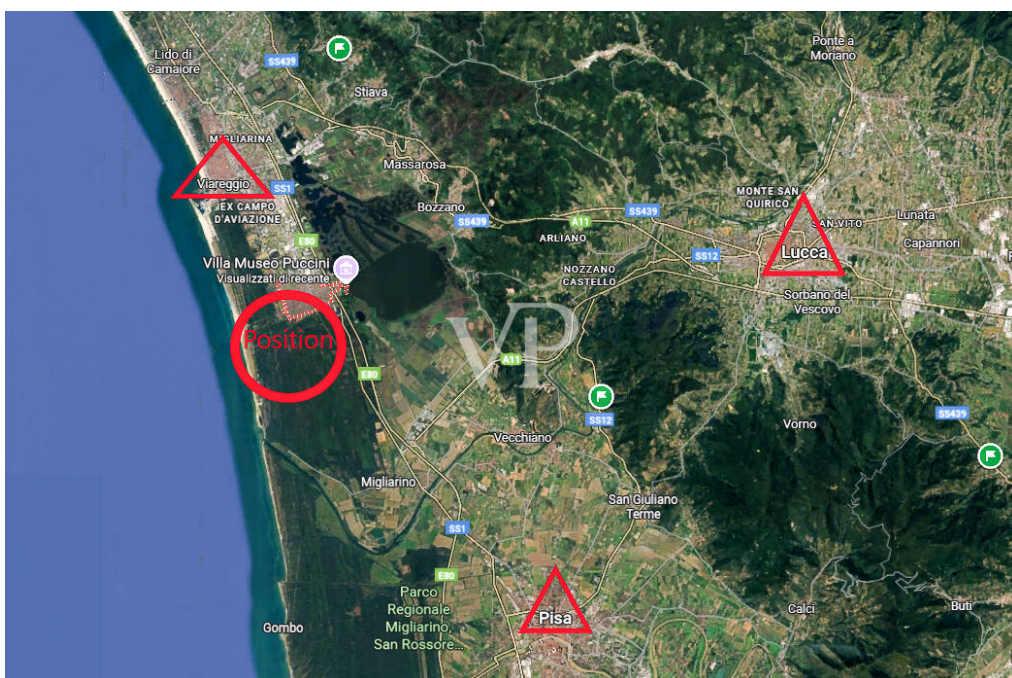

Αριθμός ακινήτου: IT252942658 - 55049 Torre Del Lago Puccini - Viareggio

?? ????????