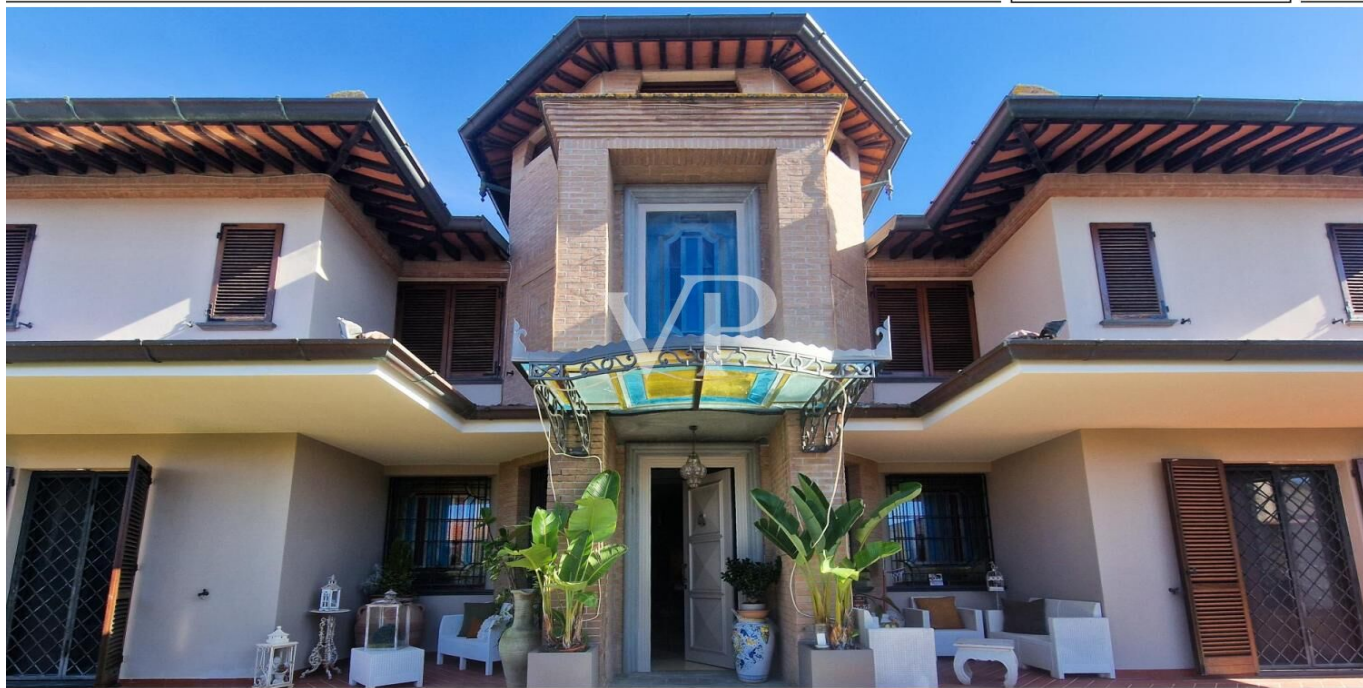

Torre Del Lago Puccini - Viareggio

Exklusive Villa mit Wellnessbereich und Taverne in Torre del Lago Puccini

Αριθμός ακινήτου: IT252942658

www.von-poll.it

ΤΙΜΗ ΑΓΟΡΑΣ: 2.000.000 EUR • ΕΠΙΦΑΝΕΙΑ: ca. 655 m² • ΔΩΜΑΤΙΑ: 21 • ΈΚΤΑΣΗ ΓΗΣ: 1.000 m²