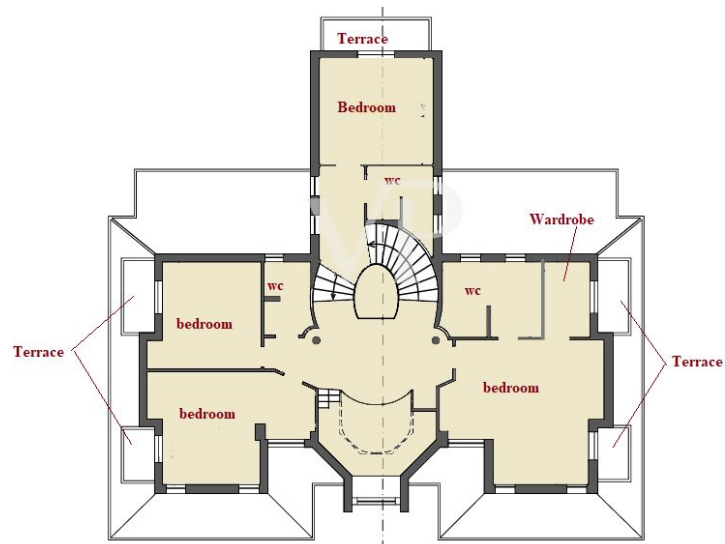

FIRST FLOOR