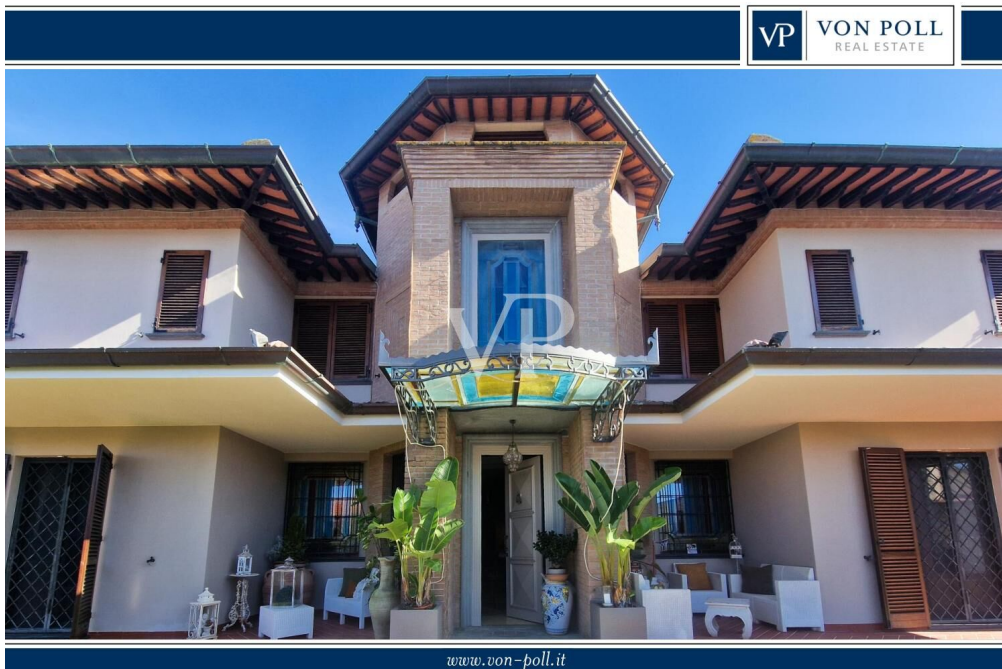

Αριθμός ακινήτου: IT252942658 - 55049 Torre Del Lago Puccini - Viareggio

?? ???????