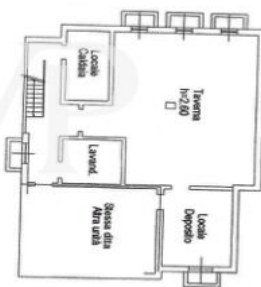

?? ????????

Αριθμός ακινήτου: IT252942559 - 22060 Carimate - Como (CO)

?? ???????

Αριθμός ακινήτου: IT252942559 - 22060 Carimate - Como (CO)

??????

PIANTA PIANO TERRA

PIANTA PIANO CANTINA

Αυτή η κάτοψη δεν είναι σε κλίμακα. Τα έγγραφα μας δόθηκαν από τον πελάτη. Για το λόγο αυτό, δεν μπορούμε να εγγυηθούμε την ακρίβεια των πληροφοριών.

**Draußen gibt es zwei Veranden mit direktem Zugang vom Wohnzimmer aus.**

**Im Untergeschoss befinden sich eine große Taverne, eine Waschküche, ein Abstellraum und eine Dreifachgarage mit zwei separaten Sektionaltoren.**