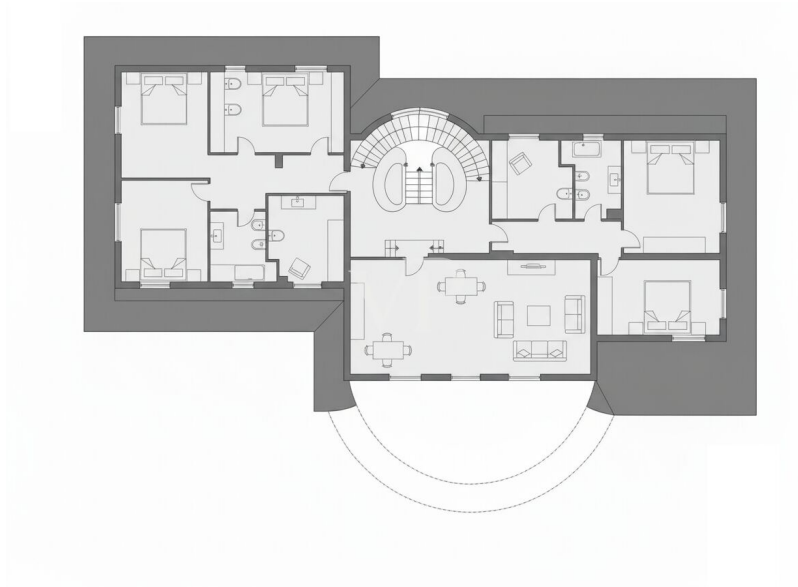

Αυτή η κάτοψη δεν είναι σε κλίμακα. Τα έγγραφα μας δόθηκαν από τον πελάτη. Για το λόγο αυτό, δεν μπορούμε να εγγυηθούμε την ακρίβεια των πληροφοριών.