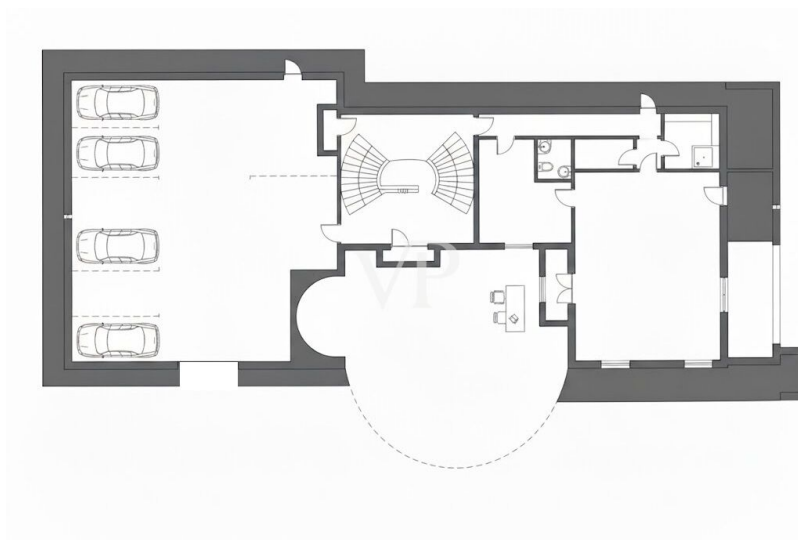

Αριθμός ακινήτου: IT252942551 - 14017 Valfenera - Piemonte

??????