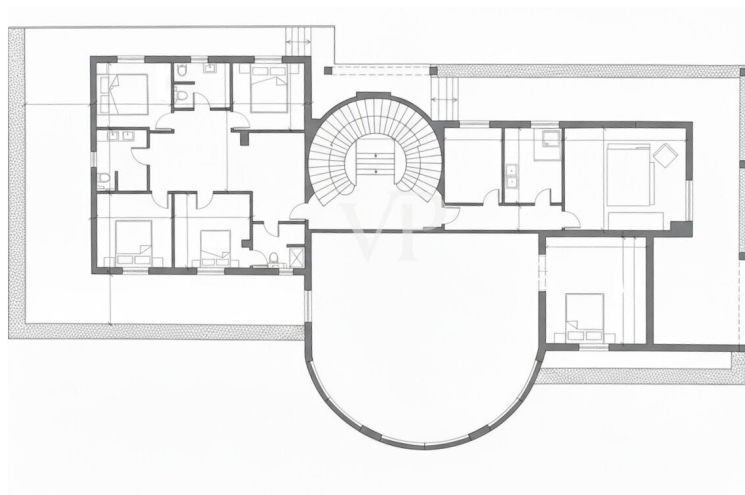

Αριθμός ακινήτου: IT252942551 - 14017 Valfenera - Piemonte

??????