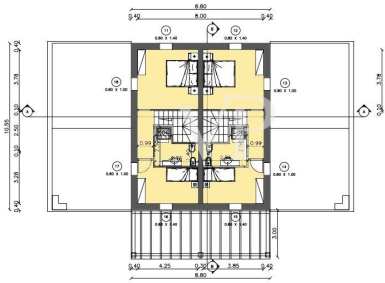

??????

Αυτή η κάτοψη δεν είναι σε κλίμακα. Τα έγγραφα μας δόθηκαν από τον πελάτη. Για το λόγο αυτό, δεν μπορούμε να εγγυηθούμε την ακρίβεια των πληροφοριών.

Αριθμός ακινήτου: IT242941698 - 56030 Lajatico - Pisa