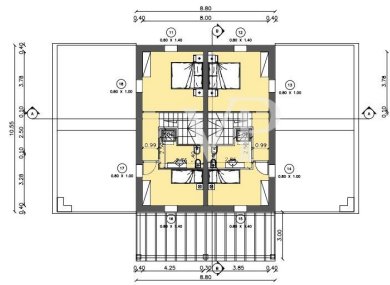

??????

Αυτή η κάτοψη δεν είναι σε κλίμακα. Τα έγγραφα μας δόθηκαν από τον πελάτη. Για το λόγο αυτό, δεν μπορούμε να εγγυηθούμε την ακρίβεια των πληροφοριών.

Αριθμός ακινήτου: IT242941698 - 56030 Lajatico - Pisa