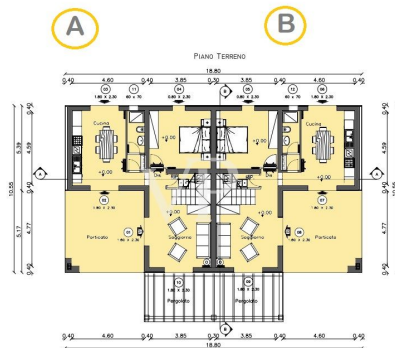

??????

Αυτή η κάτοψη δεν είναι σε κλίμακα. Τα έγγραφα μας δόθηκαν από τον πελάτη. Για το λόγο αυτό, δεν μπορούμε να εγγυηθούμε την ακρίβεια των πληροφοριών.

Αριθμός ακινήτου: IT242941698 - 56030 Lajatico - Pisa