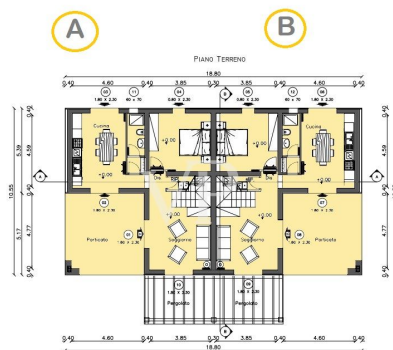

??????

Αυτή η κάτοψη δεν είναι σε κλίμακα. Τα έγγραφα μας δόθηκαν από τον πελάτη. Για το λόγο αυτό, δεν μπορούμε να εγγυηθούμε την ακρίβεια των πληροφοριών.

Αριθμός ακινήτου: IT242941698 - 56030 Lajatico - Pisa