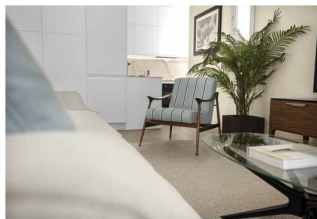

Αριθμός ακινήτου: IT252941970 - 58020 Puntone di Scarlino - Toscana

?? ???????