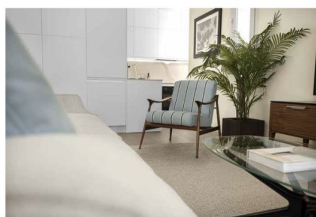

Αριθμός ακινήτου: IT252941970 - 58020 Puntone di Scarlino - Toscana

?? ???????