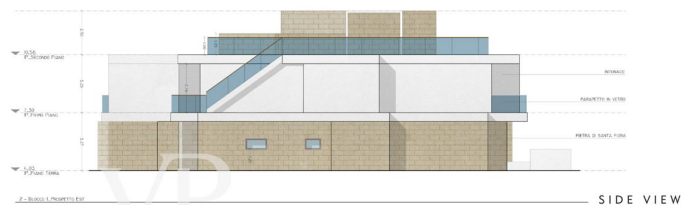

Αριθμός ακινήτου: IT252941970 - 58020 Puntone di Scarlino - Toscana

?? ????????

RESIDENZE ISOLE DI TOSCANA

ELEVATIONS