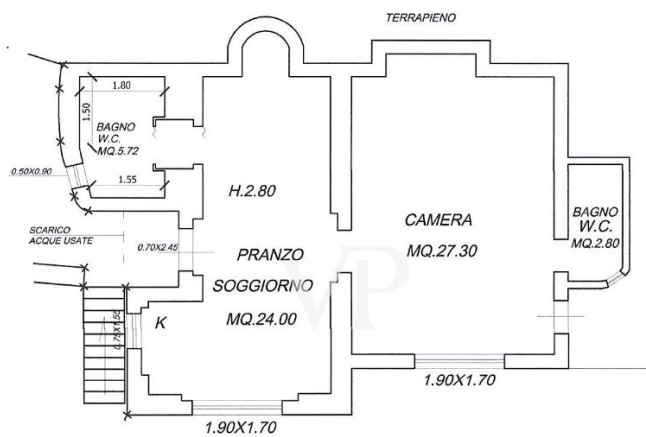

Αριθμός ακινήτου: IT254151927 - 57016 Rosignano Marittimo - Toscana

??????