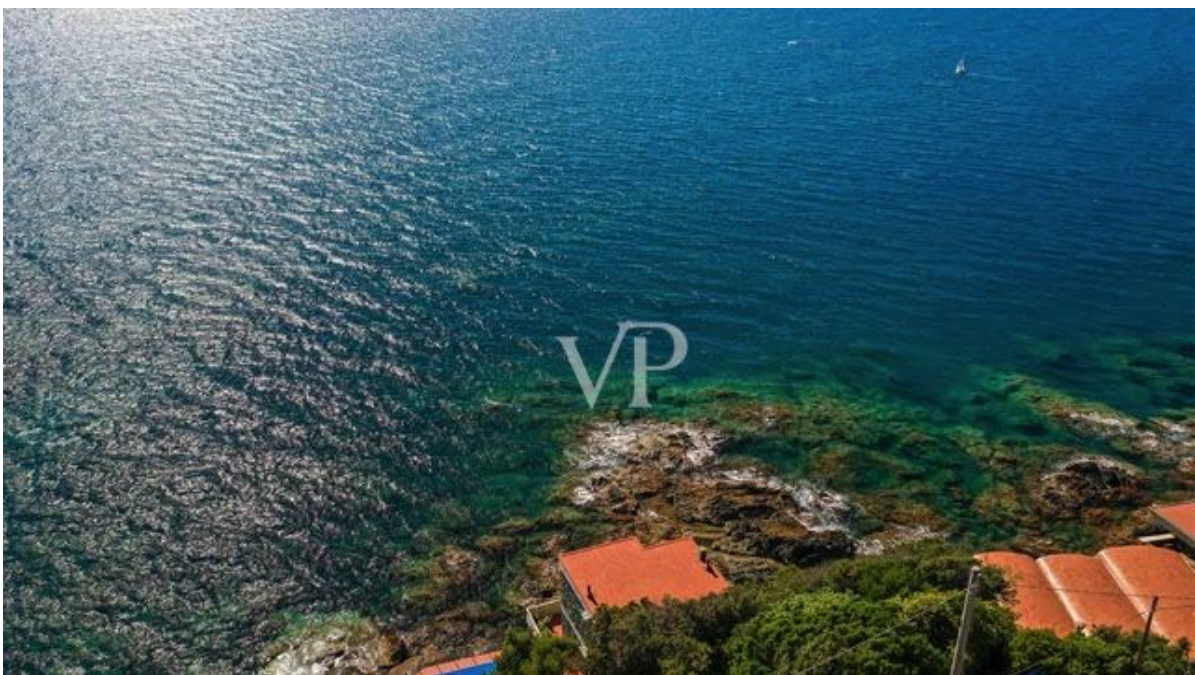

Αριθμός ακινήτου: IT254151927 - 57016 Rosignano Marittimo - Toscana

?? ????????