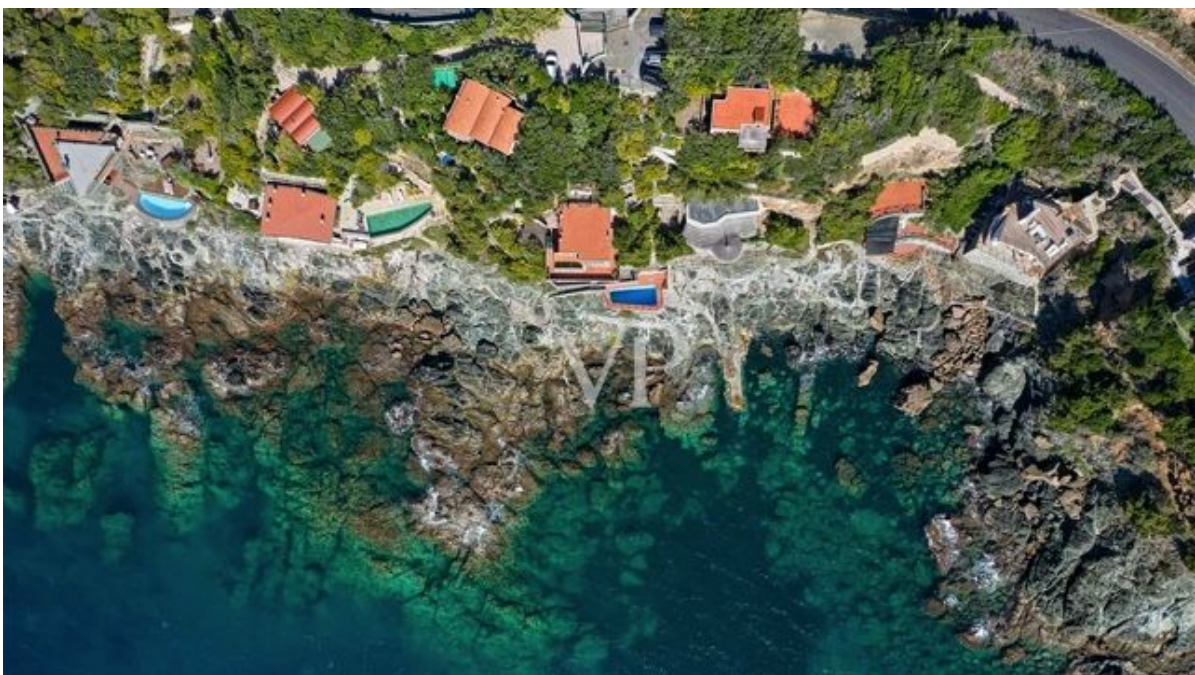

Αριθμός ακινήτου: IT254151927 - 57016 Rosignano Marittimo - Toscana

?? ???????