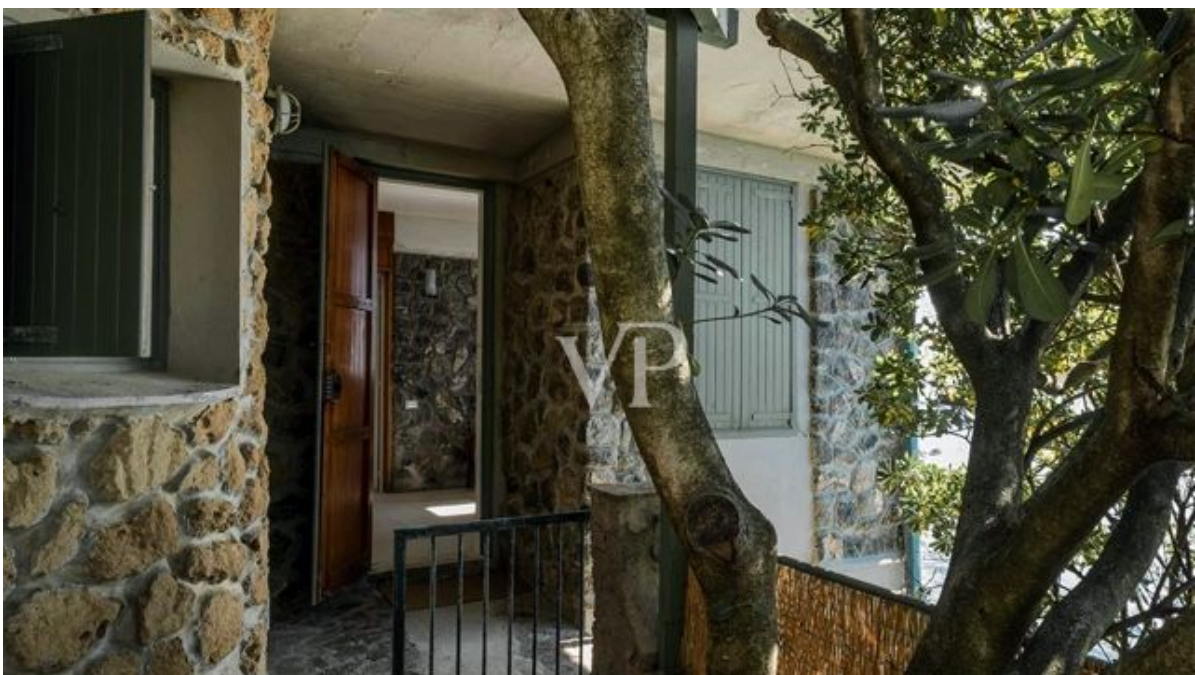

Αριθμός ακινήτου: IT254151927 - 57016 Rosignano Marittimo - Toscana

?? ???????