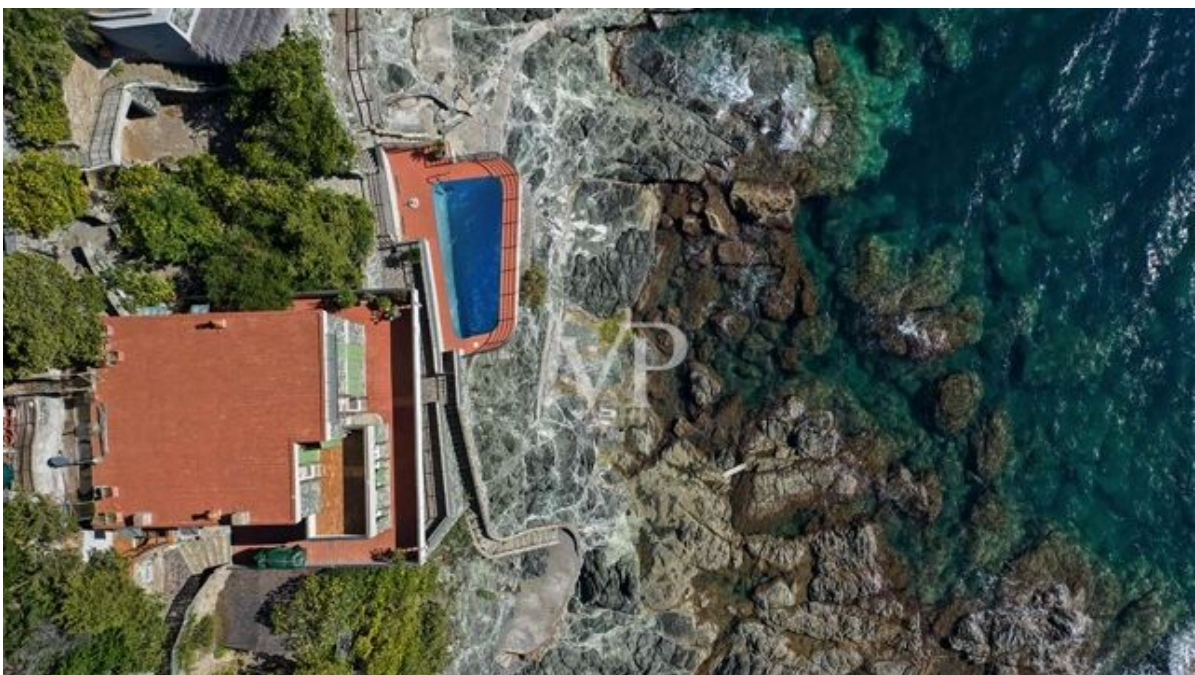

Αριθμός ακινήτου: IT254151927 - 57016 Rosignano Marittimo - Toscana

?? ???????