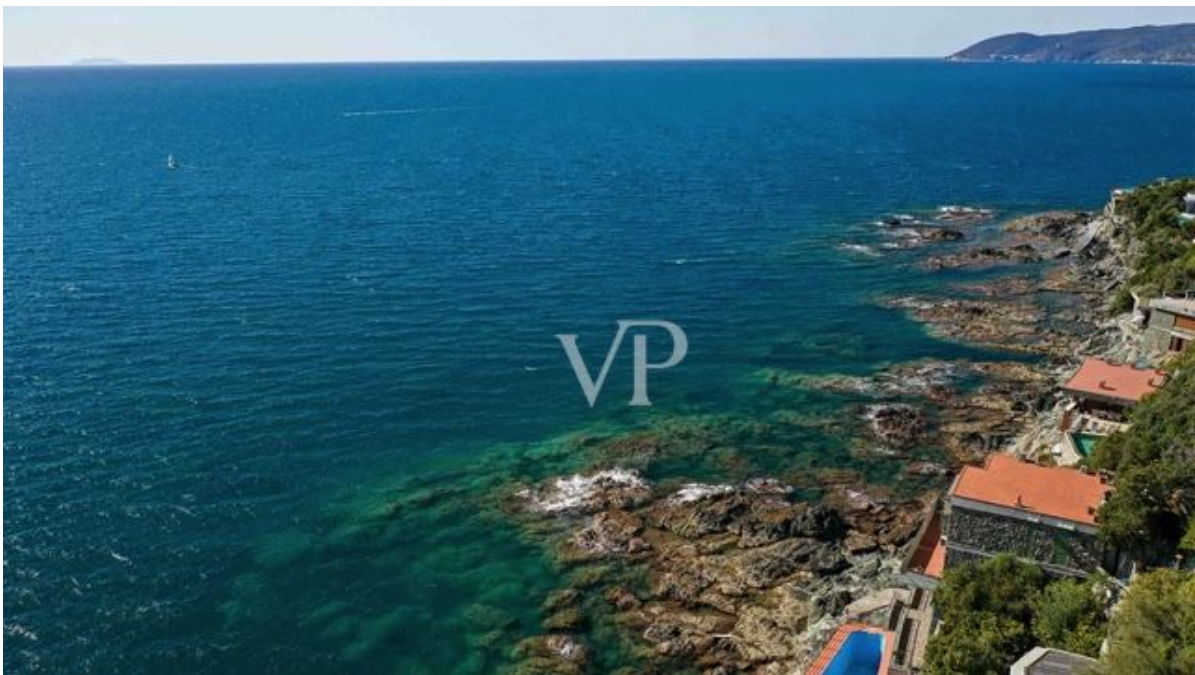

Αριθμός ακινήτου: IT254151927 - 57016 Rosignano Marittimo - Toscana

?? ????????