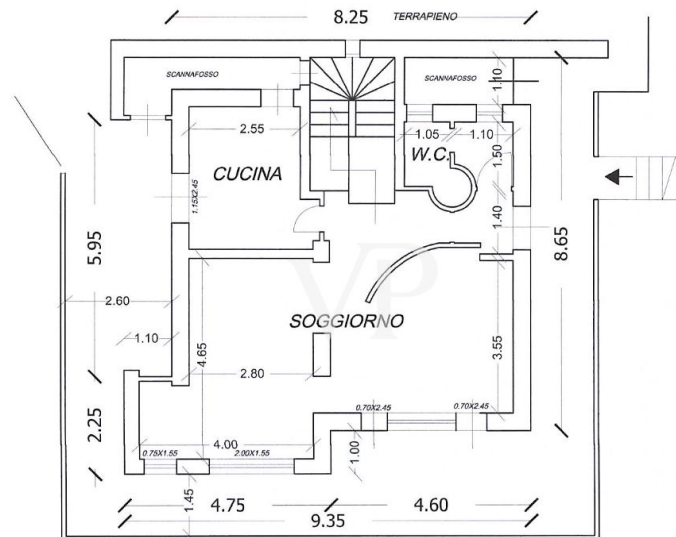

PIANTA PIANO SEMINTERRATO

PIANTA PIANO TERRA