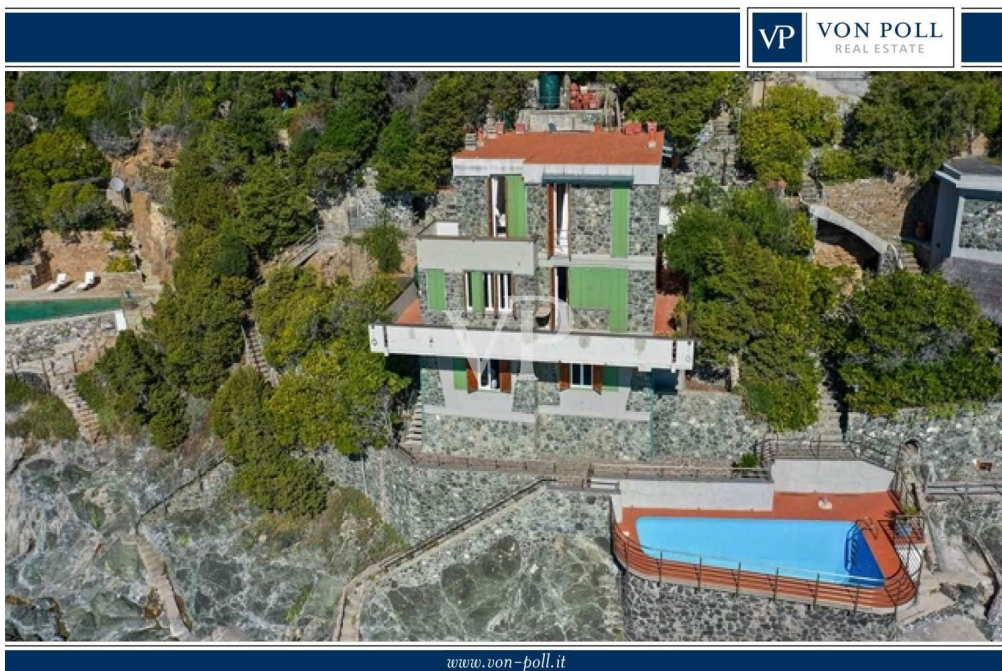

Αριθμός ακινήτου: IT254151927 - 57016 Rosignano Marittimo - Toscana

?? ???????