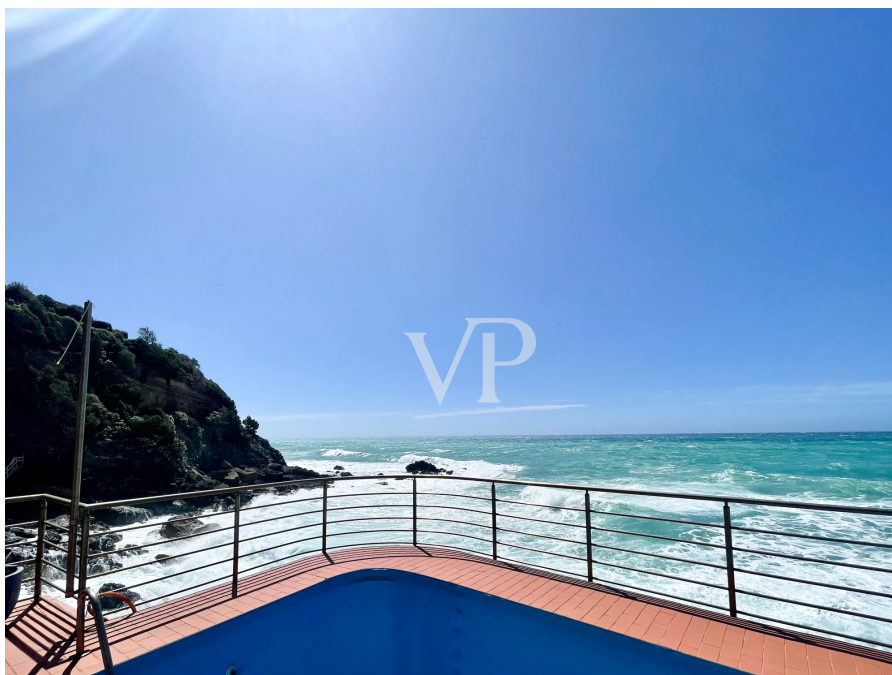

Αριθμός ακινήτου: IT254151927 - 57016 Rosignano Marittimo - Toscana

?? ????????