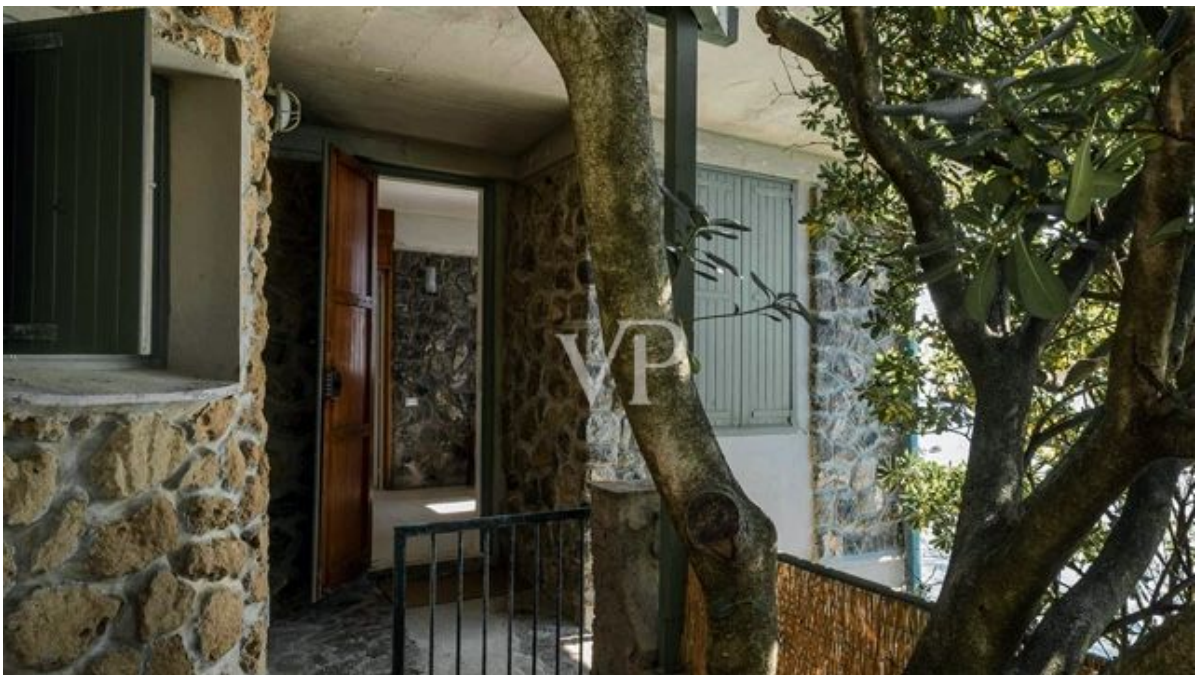

Αριθμός ακινήτου: IT254151927 - 57016 Rosignano Marittimo - Toscana

?? ???????