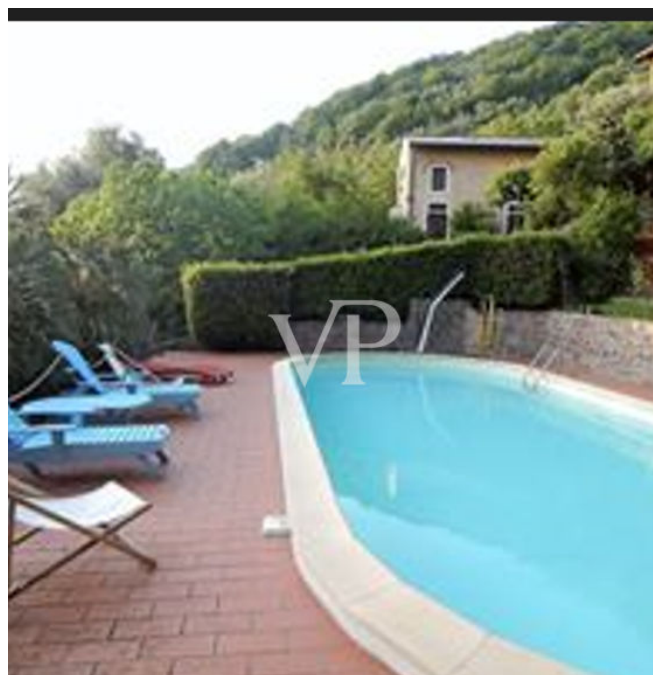

Αριθμός ακινήτου: IT242941161 - 56017 San Giuliano terme - Toscana

?? ????????