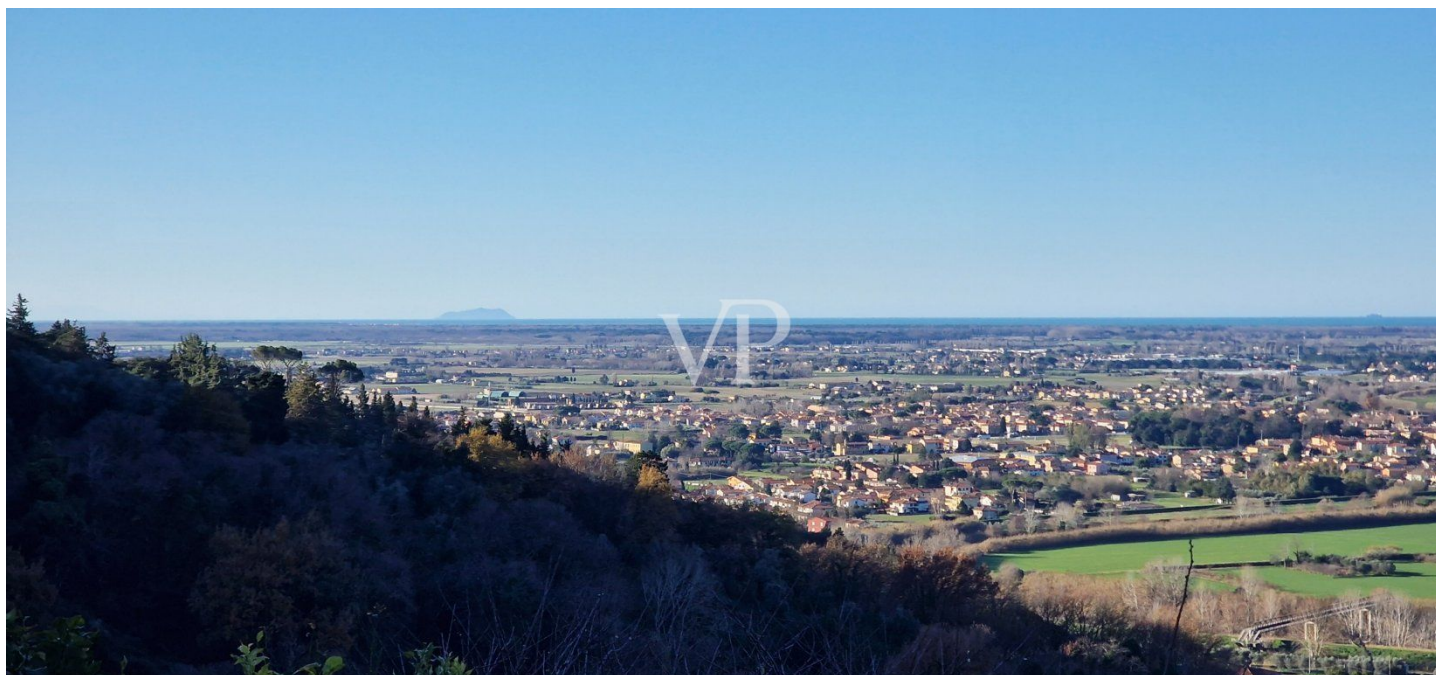

Αριθμός ακινήτου: IT242941161 - 56017 San Giuliano terme - Toscana

?? ????????