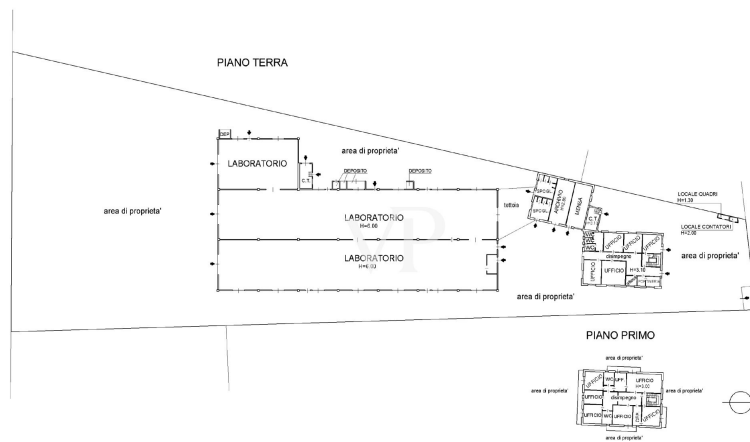

Αριθμός ακινήτου: IT23294444_B - 20004 Arluno - Zona Attività Produttiva

??????

Αυτή η κάτοψη δεν είναι σε κλίμακα. Τα έγγραφα μας δόθηκαν από τον πελάτη. Για το λόγο αυτό, δεν μπορούμε να εγγυηθούμε την ακρίβεια των πληροφοριών.