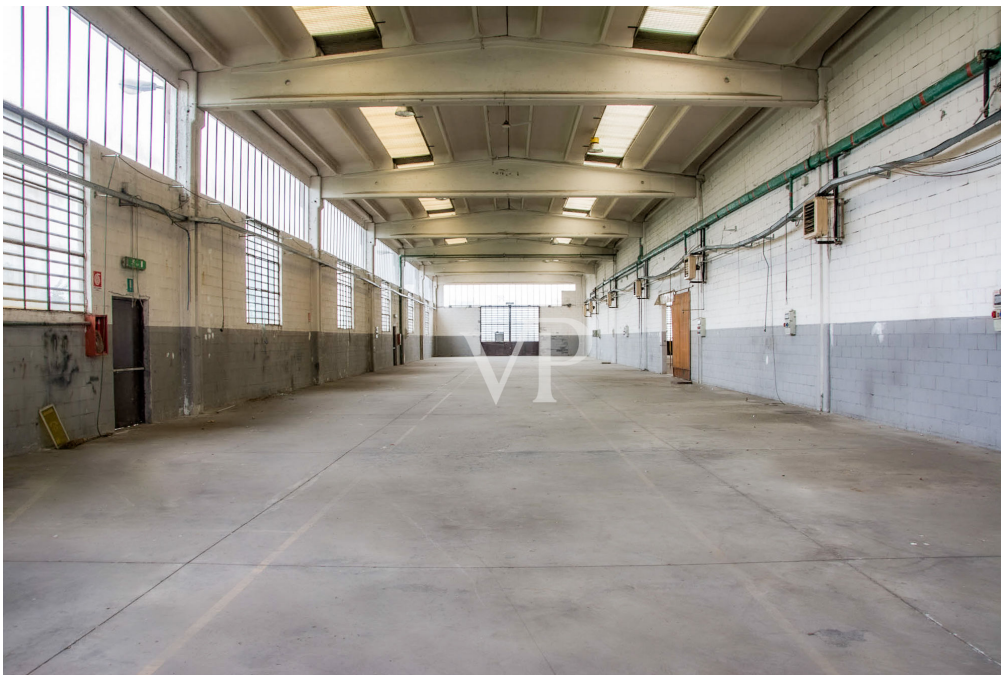

Αριθμός ακινήτου: IT23294444_B - 20004 Arluno - Zona Attività Produttiva

?? ???????