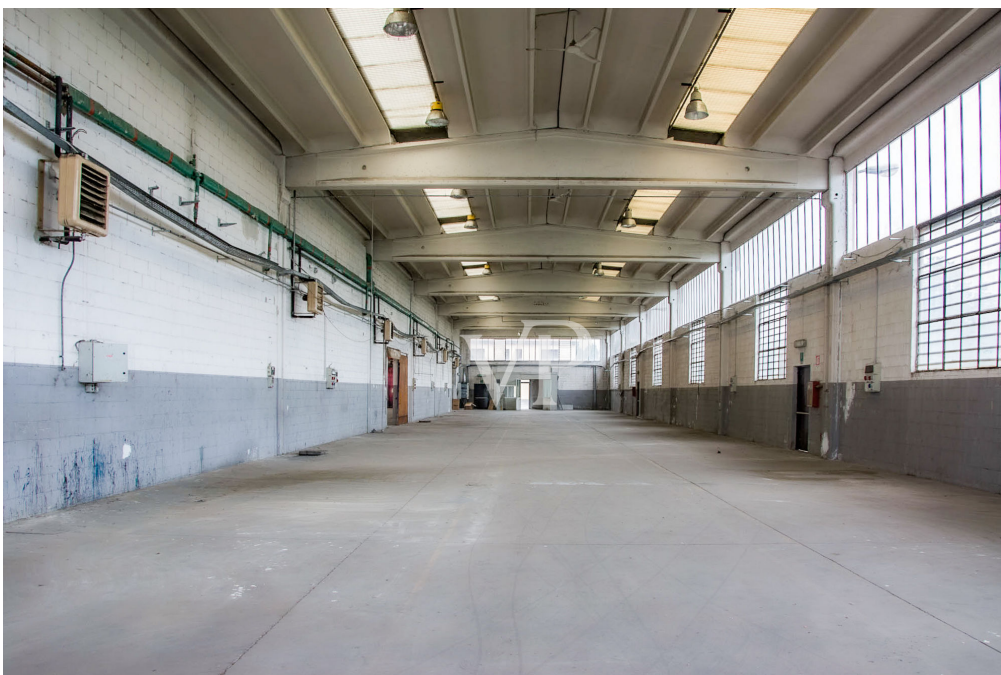

Αριθμός ακινήτου: IT23294444_B - 20004 Arluno - Zona Attività Produttiva

?? ???????