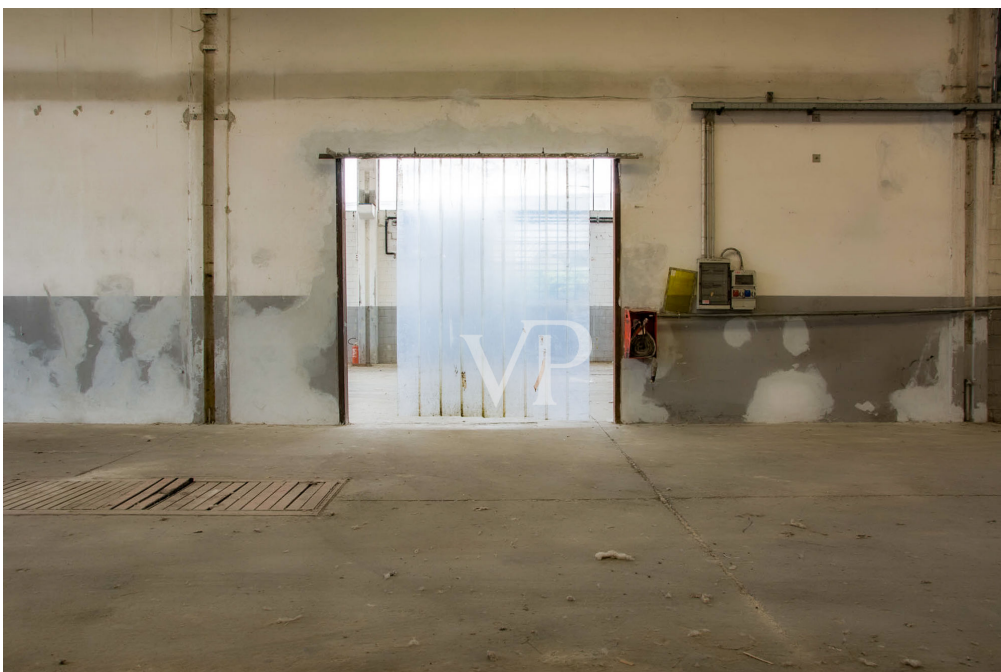

Αριθμός ακινήτου: IT23294444_B - 20004 Arluno - Zona Attività Produttiva

?? ???????