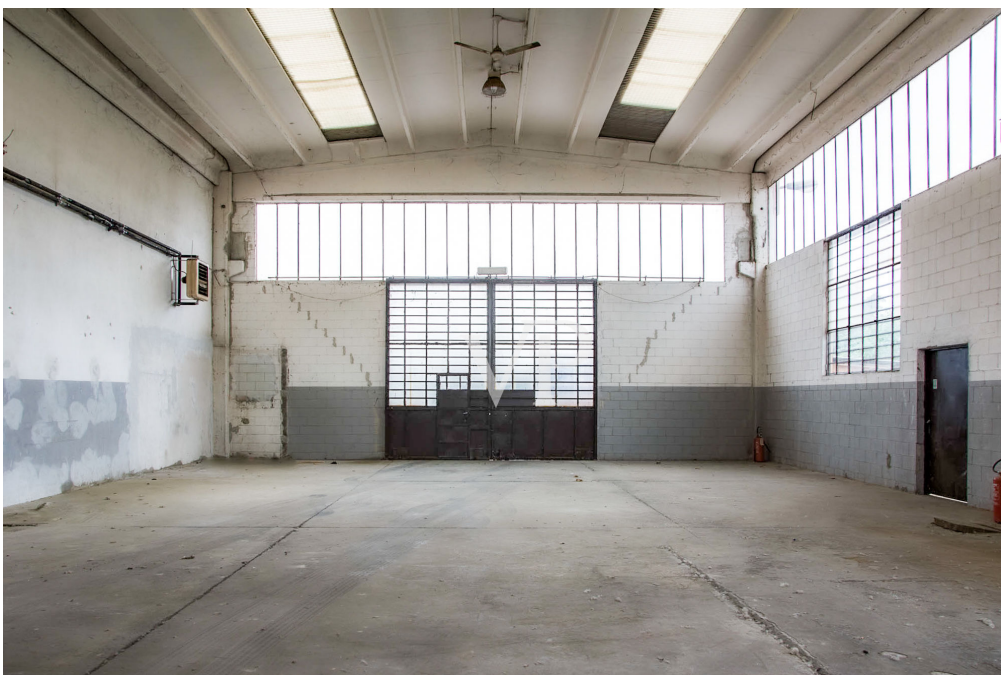

Αριθμός ακινήτου: IT23294444_B - 20004 Arluno - Zona Attività Produttiva

?? ???????