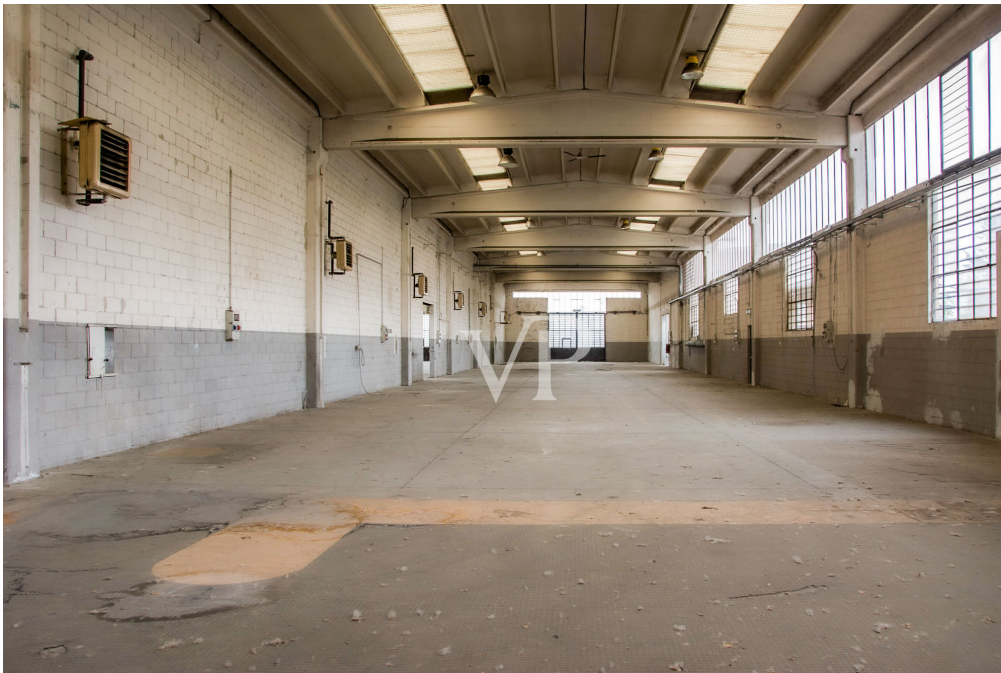

Αριθμός ακινήτου: IT23294444_B - 20004 Arluno - Zona Attività Produttiva

?? ???????