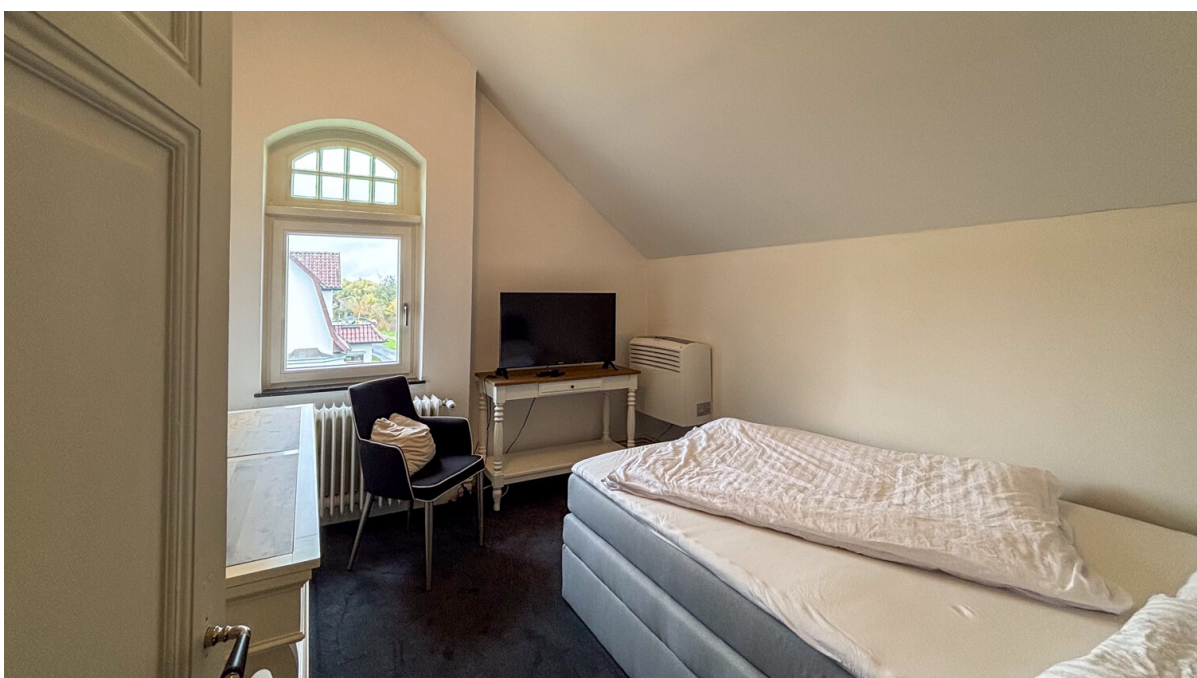

Αριθμός ακινήτου: 25242049 - 48465 Schüttorf - Schüttorf (Stadt)

?? ????????