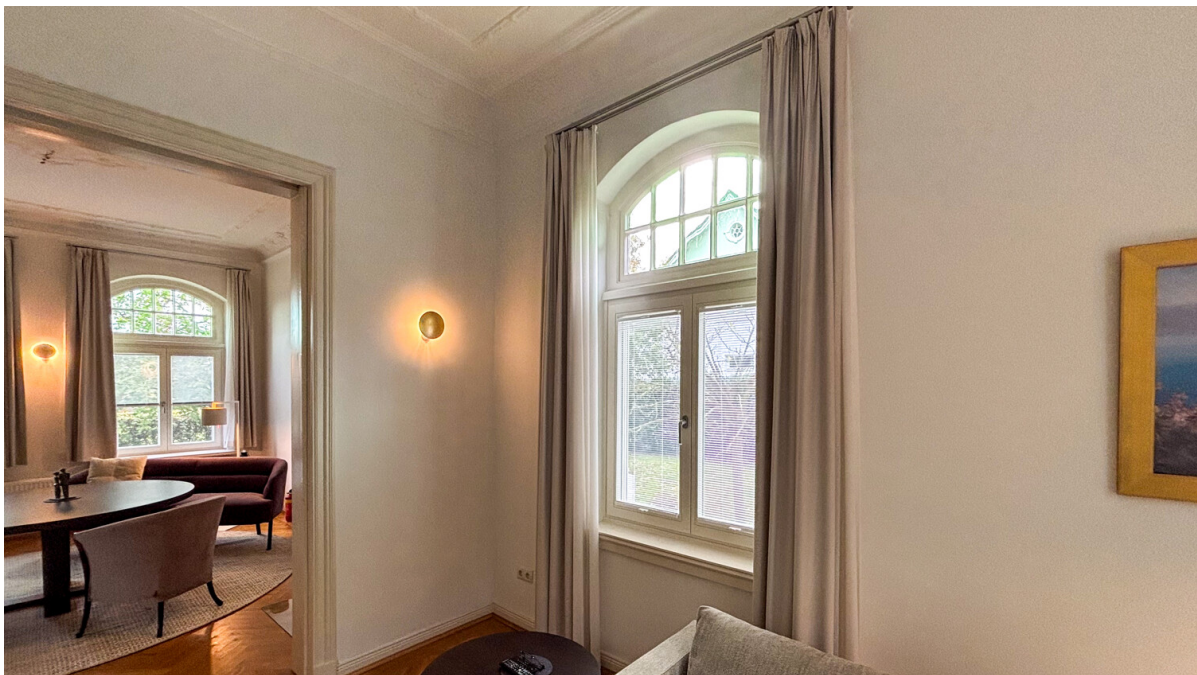

Αριθμός ακινήτου: 25242049 - 48465 Schüttorf - Schüttorf (Stadt)

?? ????????