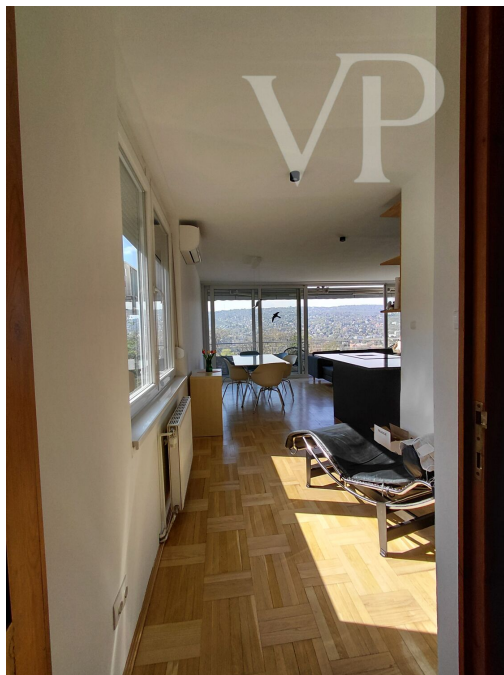

Αριθμός ακινήτου: HU26439805 - 1026 Budapest

Το ακίνητο