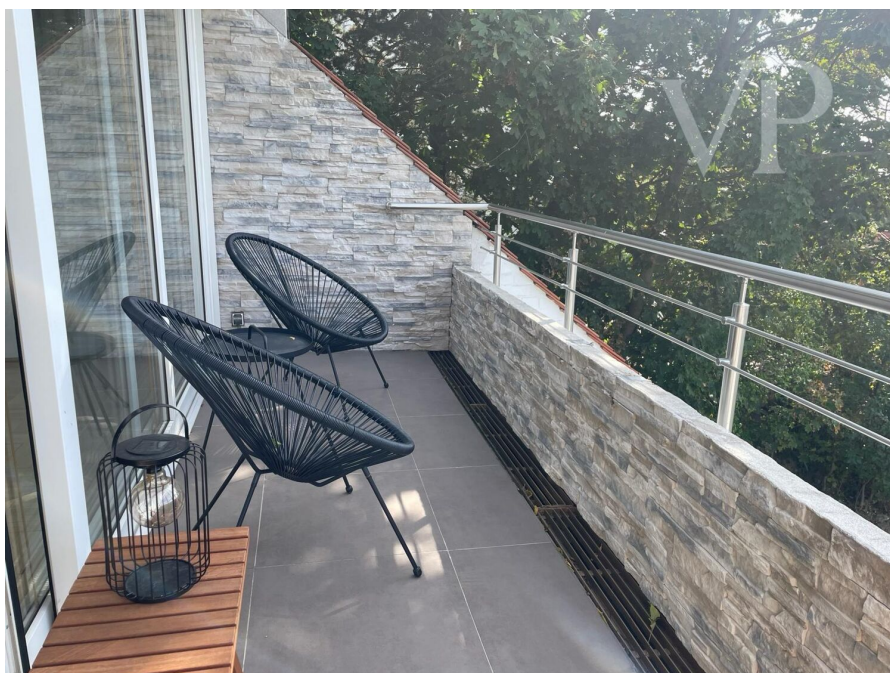

Αριθμός ακινήτου: HU26439805 - 1026 Budapest

Το ακίνητο