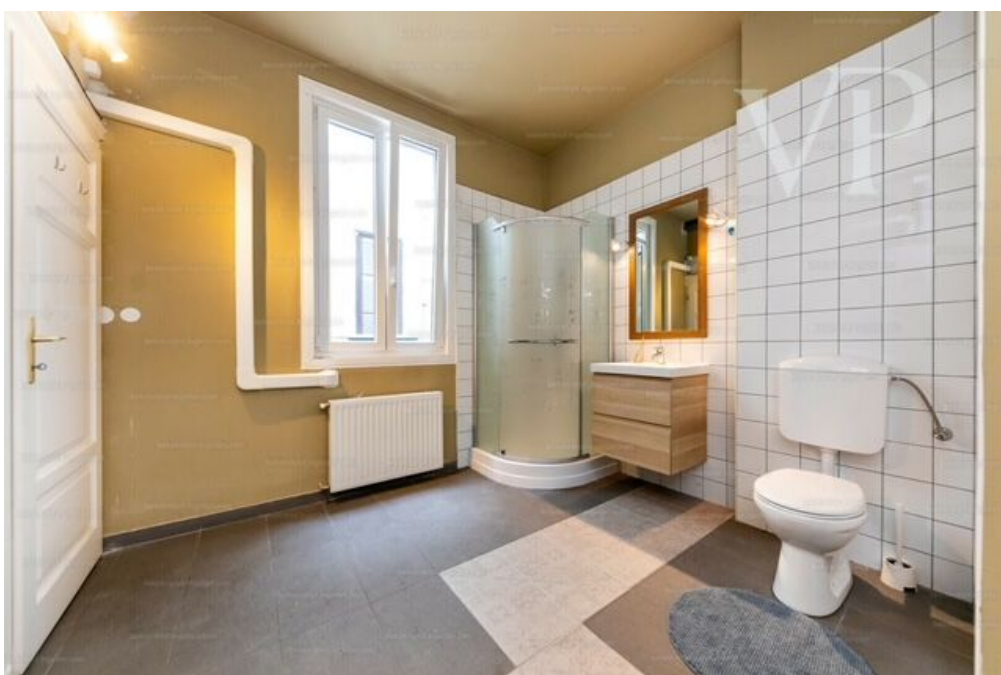

Αριθμός ακινήτου: HU25439620 - 1052 Budapest

?? ???????