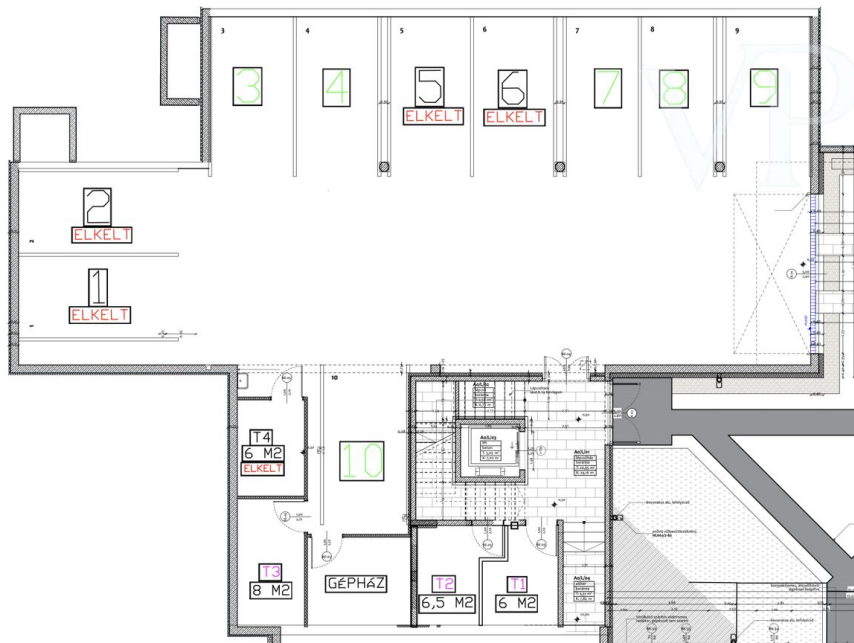

Αριθμός ακινήτου: HU25439598 - 1021 Budapest

?? ???????