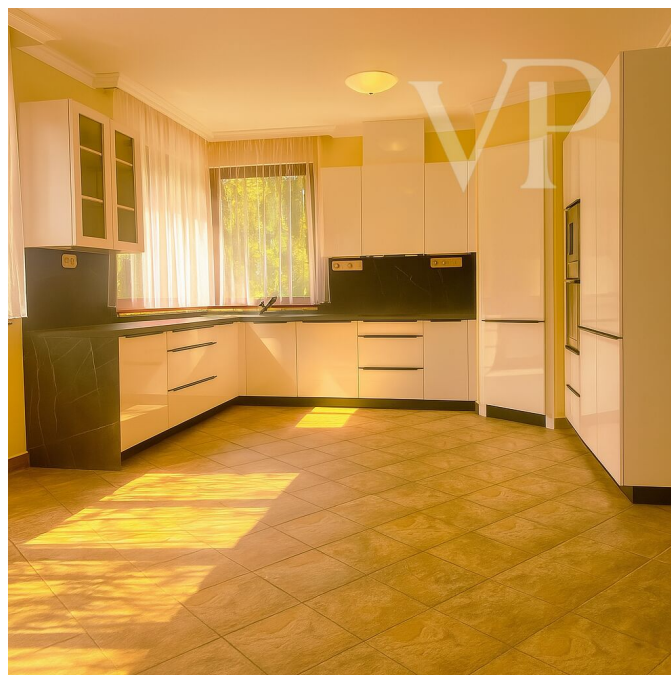

Αριθμός ακινήτου: HU25439596 - 1025 Budapest - II. kerület

?? ????????