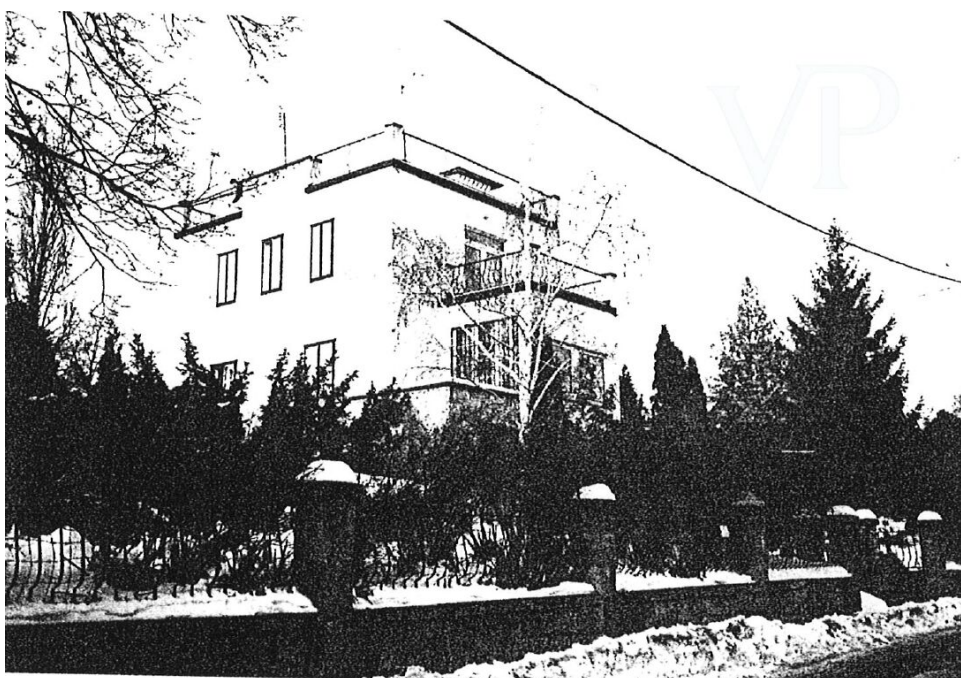

Αριθμός ακινήτου: HU25439546 - 1025 Budapest - II. kerület

?? ???????