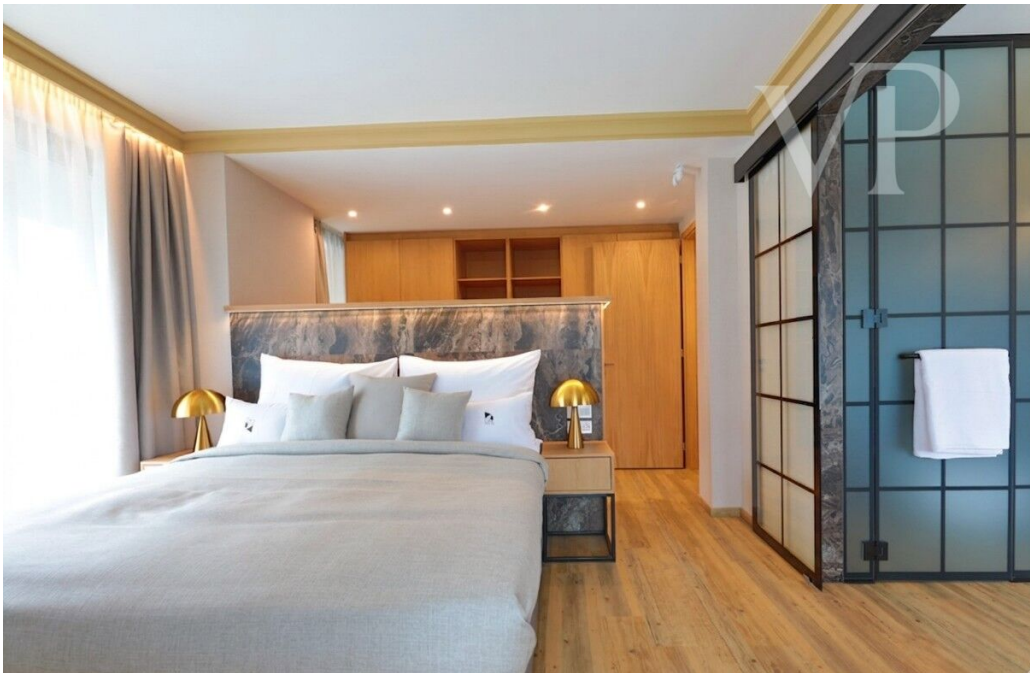

Αριθμός ακινήτου: HU25439500 - 1021 Budapest - II. kerület

?? ???????