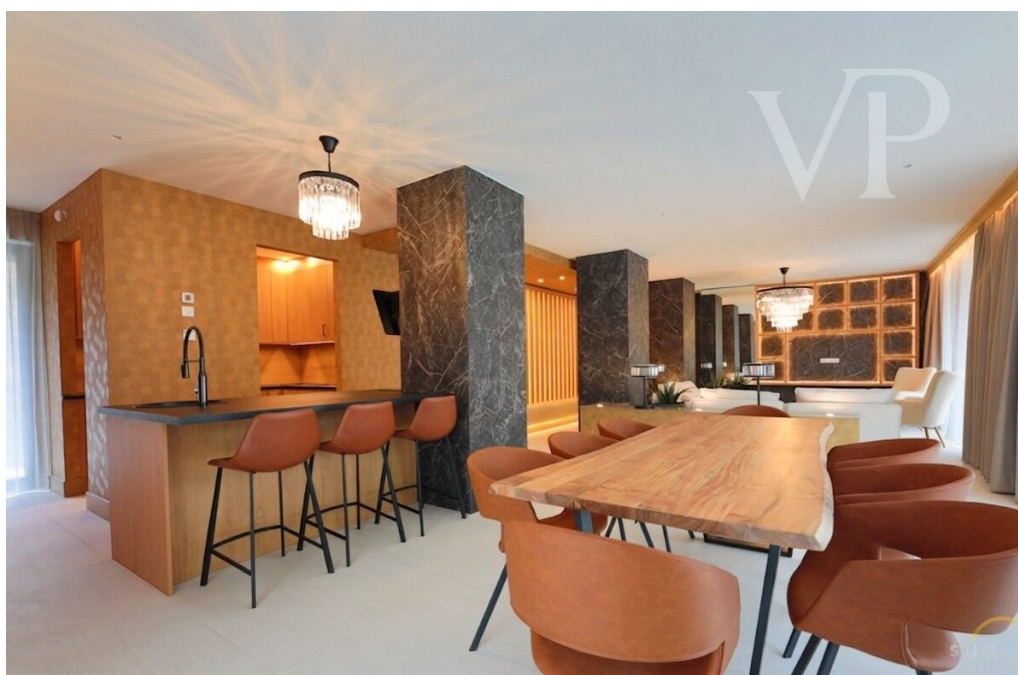

Αριθμός ακινήτου: HU25439500 - 1021 Budapest - II. kerület

?? ????????

A1B - 3 szoba

NETTÓ ÖSSZESEN	104,05	m²
előtér	7,65	m²
gardrób	1,55	m²
dolgozó	9,04	m²
fürdő	5,49	m²
előtér	5,18	m²
szoba	14,84	m²
fürdő	6,55	m²
háztartási helyiség	2,80	m²
nappali	20,86	m²
étkező	9,27	m²
konyha	19,08	m²
wc	1,74	m²
terasz		
kert	338,00	m²

lépcsőház: A   emelet: FSZ.   tájolás: ÉK