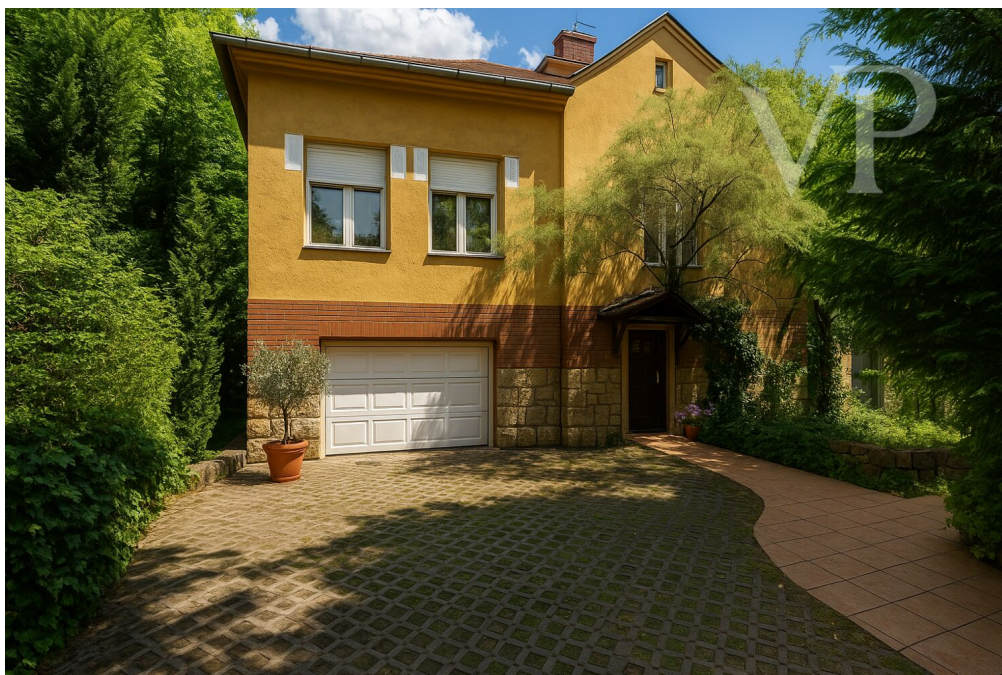

Αριθμός ακινήτου: HU25439545 - 1126 Budapest

?? ????????