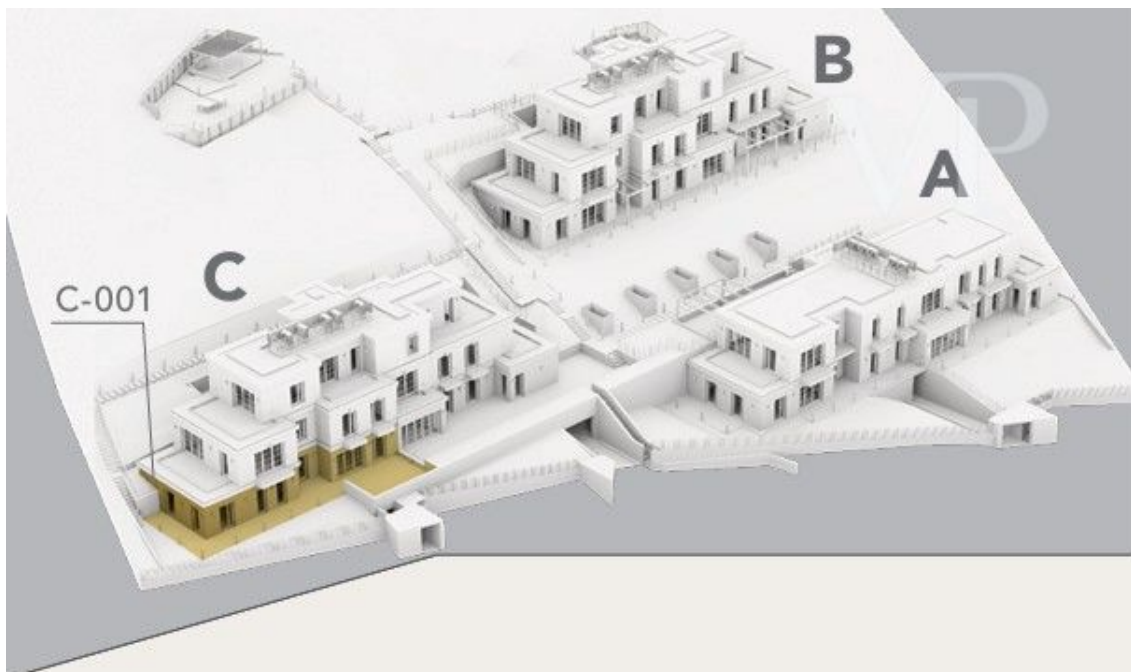

Αριθμός ακινήτου: HU24439489 - 1121 Budapest - XII. kerület

?? ???????