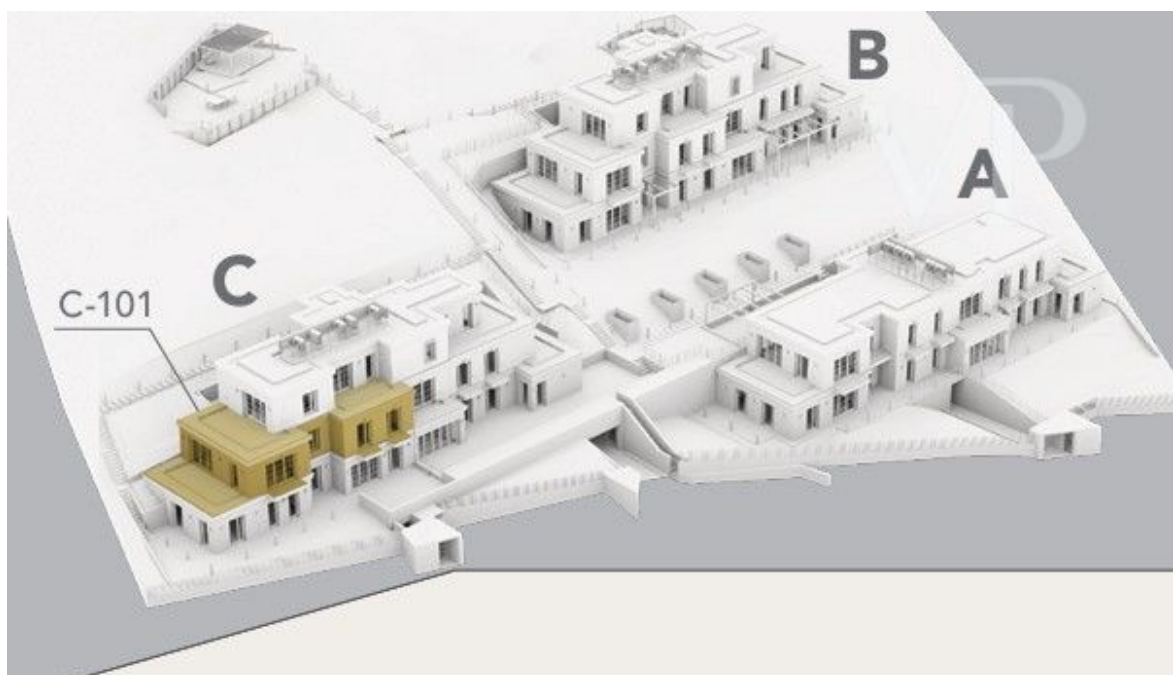

Αριθμός ακινήτου: HU24439491 - 1121 Budapest - XII. kerület

?? ???????