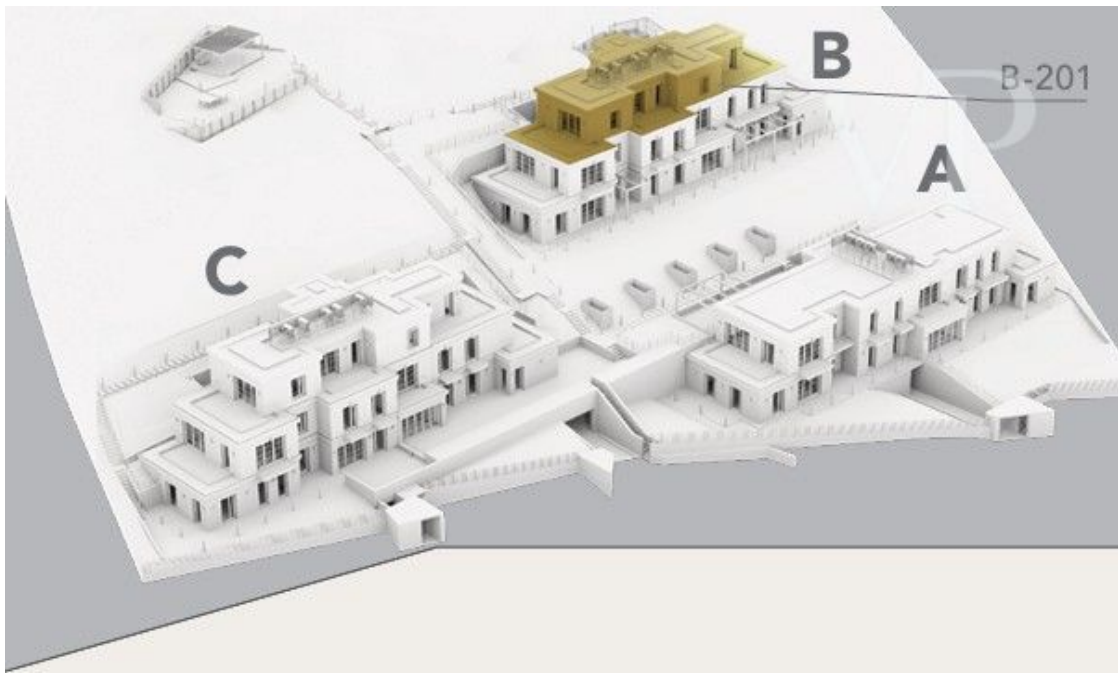

Αριθμός ακινήτου: HU24439482 - 1121 Budapest - XII. kerület

?? ???????