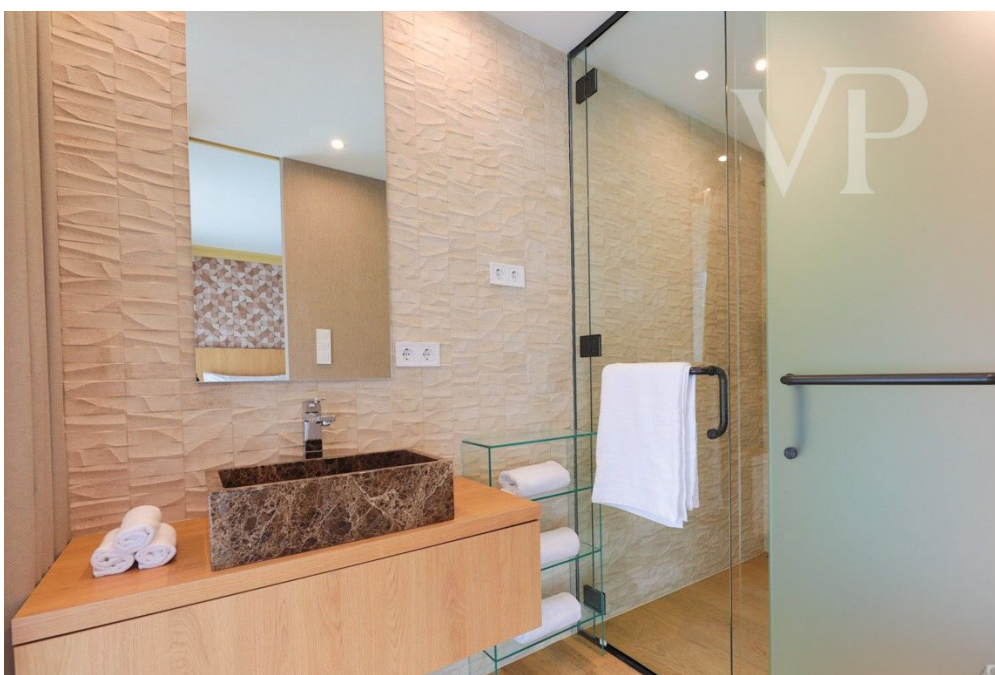

Αριθμός ακινήτου: HU24439499 - 1021 Budapest - II. kerület

?? ???????