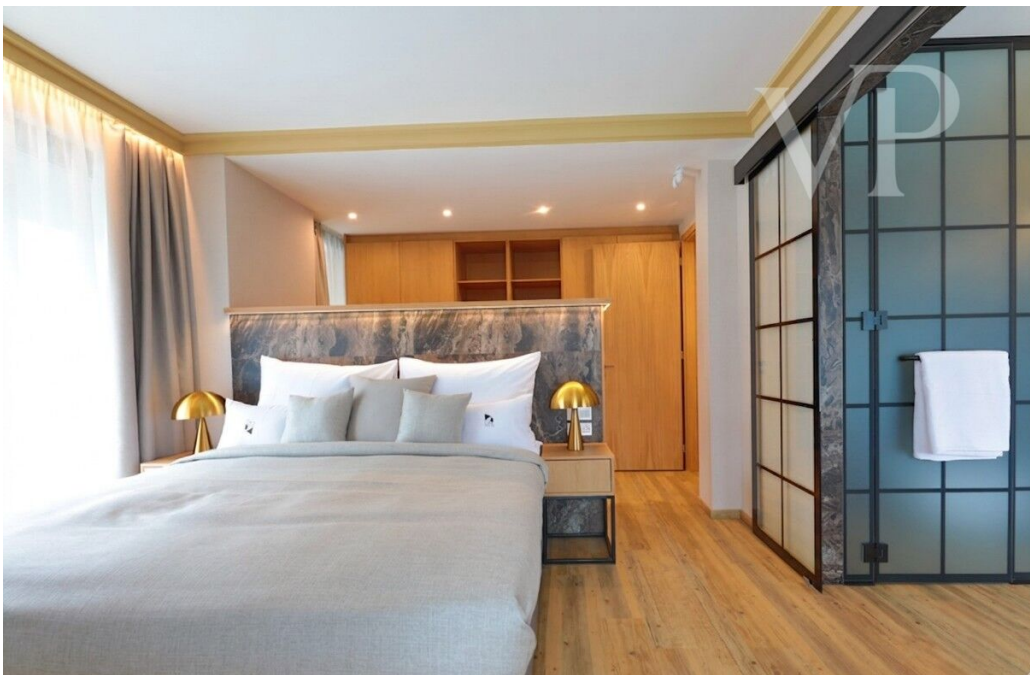

Αριθμός ακινήτου: HU24439499 - 1021 Budapest - II. kerület

?? ???????