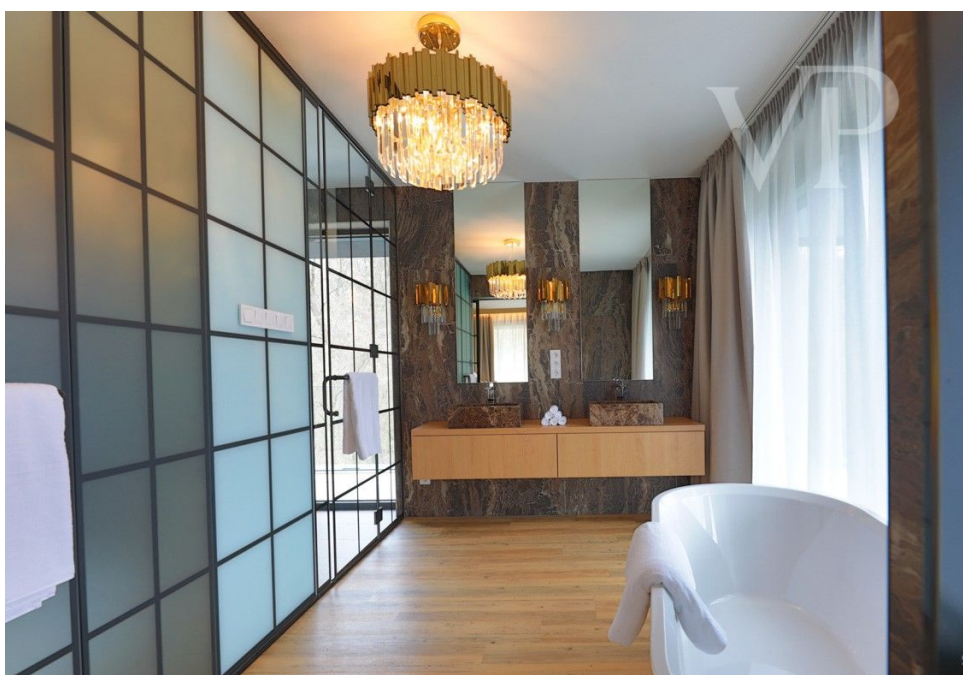

Αριθμός ακινήτου: HU24439499 - 1021 Budapest - II. kerület

?? ???????