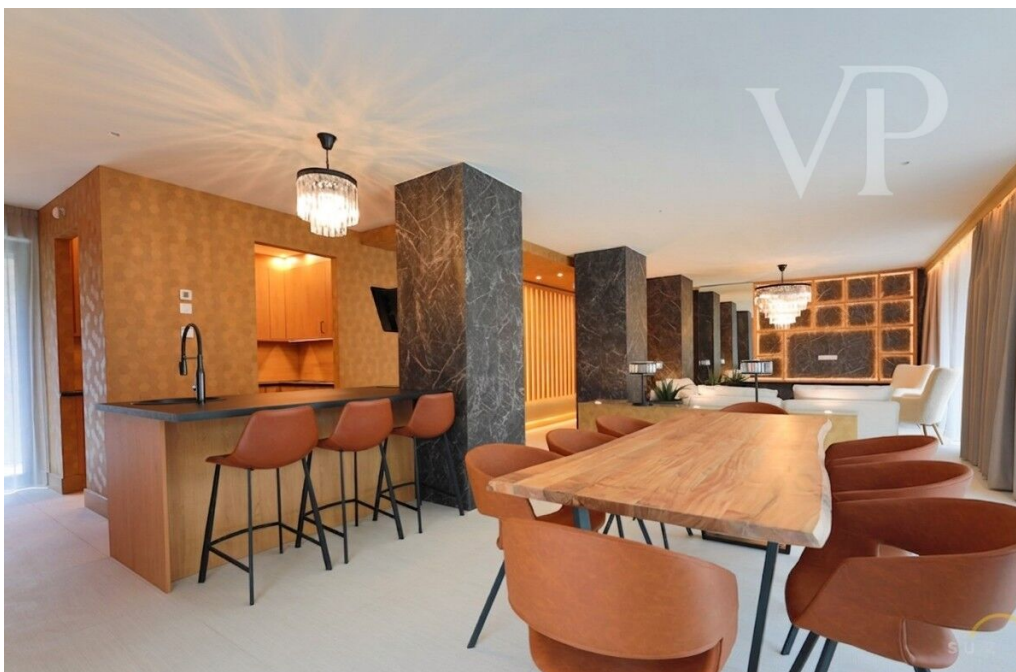

2024

Αριθμός ακινήτου: HU24439499 - 1021 Budapest - II. kerület

?? ???????

B1B - 3 szoba

Mépcsház: B emelet: FSZ. tájolás: DK

NETTÓ ÖSSZESEN	99,94	m ²
előtér	8,01	m ²
gardrób	1,43	m ²
dolgozó	9,01	m ²
fürdő	5,31	m ²
előtér	5,18	m ²
szoba	14,84	m ²
fűtődő	6,59	m ²
háztartási helyiség	2,80	m ²
nappali	20,86	m ²
étkező	9,27	m ²
konyha	14,89	m ²
wc	1,75	m ²
kert	376,00	m ²