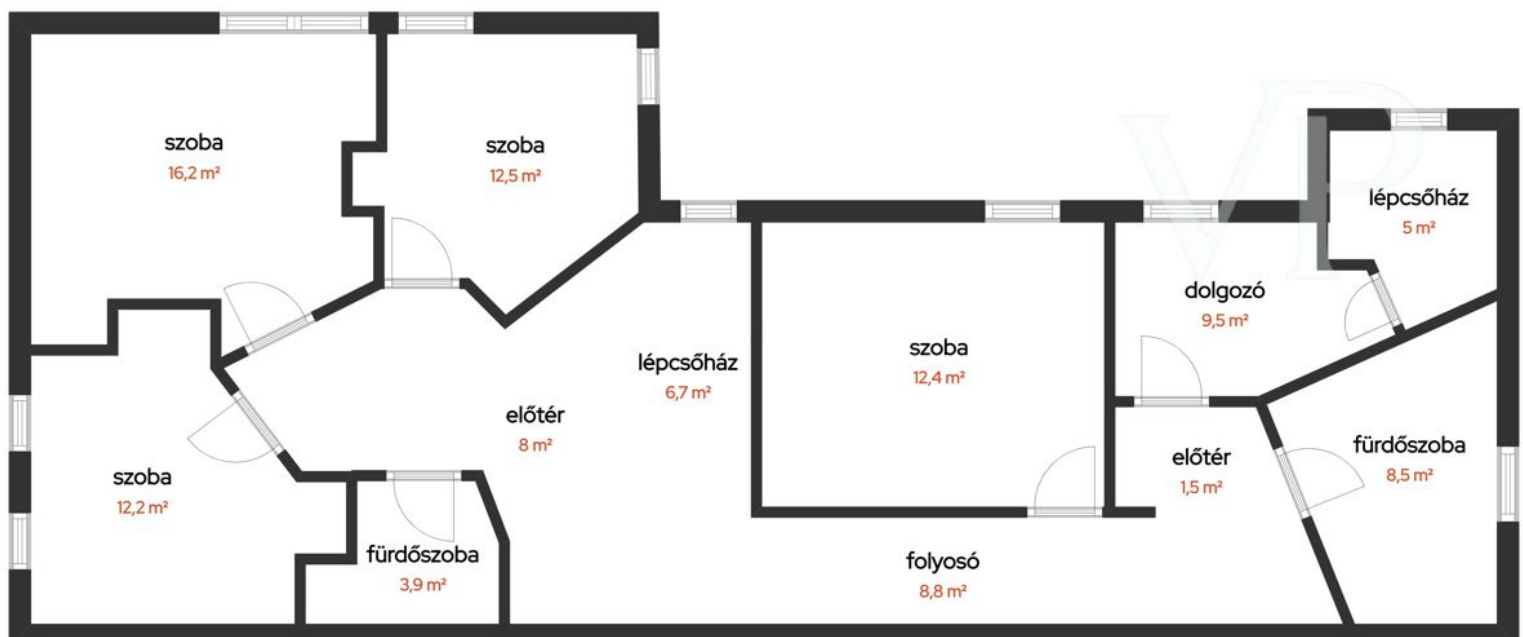

Αριθμός ακινήτου: HU23439408 - 1161 Budapest

?? ????????