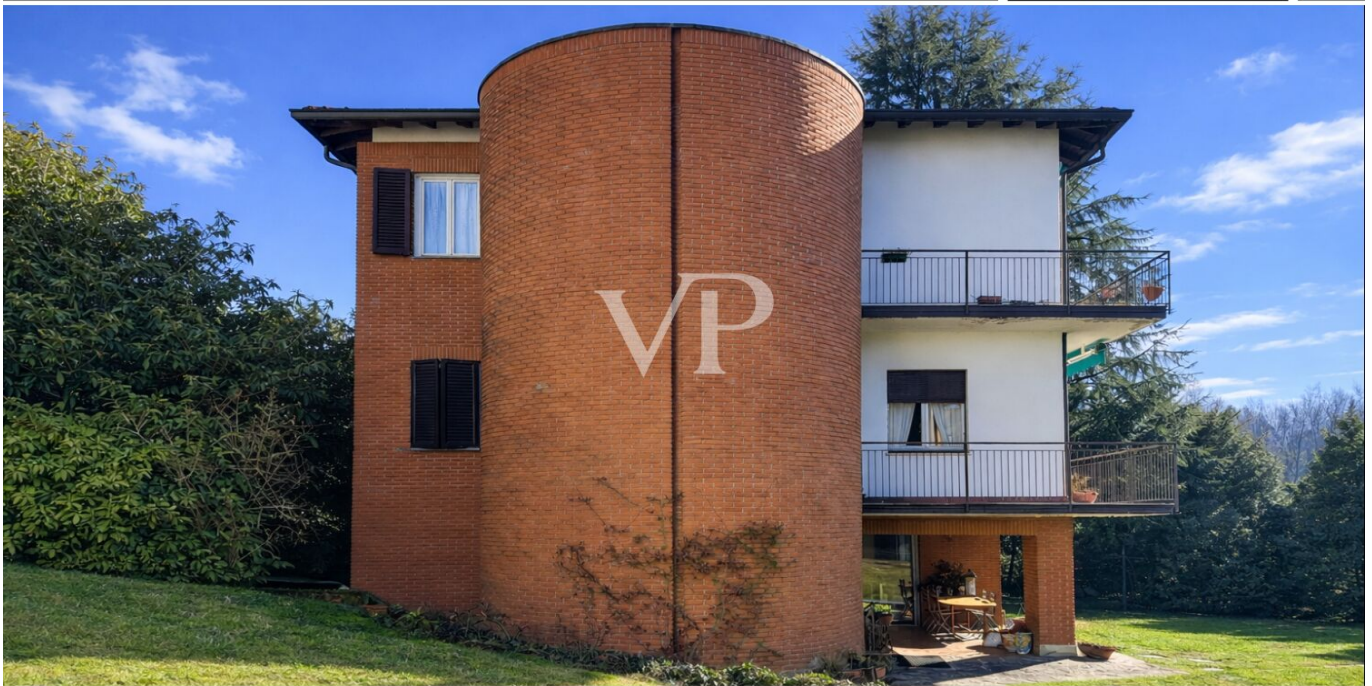

Albate - Como (CO)

Como Albate Centro - Exklusive Villa mit Garten in zentraler Lage

Αριθμός ακινήτου: IT262942747

www.von-poll.it

ΤΙΜΗ ΑΓΟΡΑΣ: 1.200.000 EUR • ΔΩΜΑΤΙΑ: 12

Αριθμός ακινήτου: IT262942747 - 22100 Albate - Como (CO)

Αριθμός ακινήτου: IT262942747 - 22100 Albate - Como (CO)

??? ????? ?????????

Albate (Como): Sehr zentral gelegene, freistehende Villa mit großzügiger Wohnfläche, aufgeteilt in zwei Wohnetagen plus Erdgeschoss, verbunden durch eine bequeme Innentreppe. Dank der mehreren separaten Eingänge eignet sich die Immobilie ideal auch für zwei Familien.