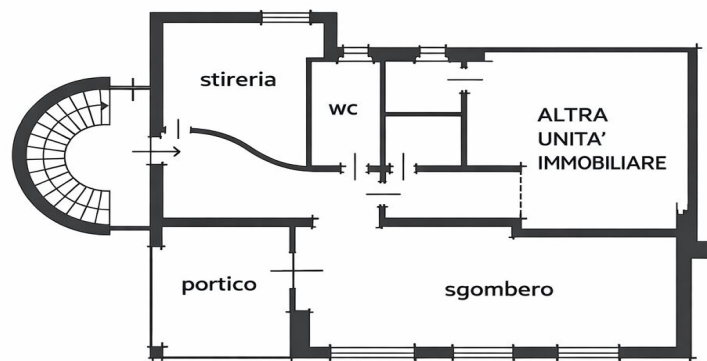

Αυτή η κάτοψη δεν είναι σε κλίμακα. Τα έγγραφα μας δόθηκαν από τον πελάτη. Για το λόγο αυτό, δεν μπορούμε να εγγυηθούμε την ακρίβεια των πληροφοριών.