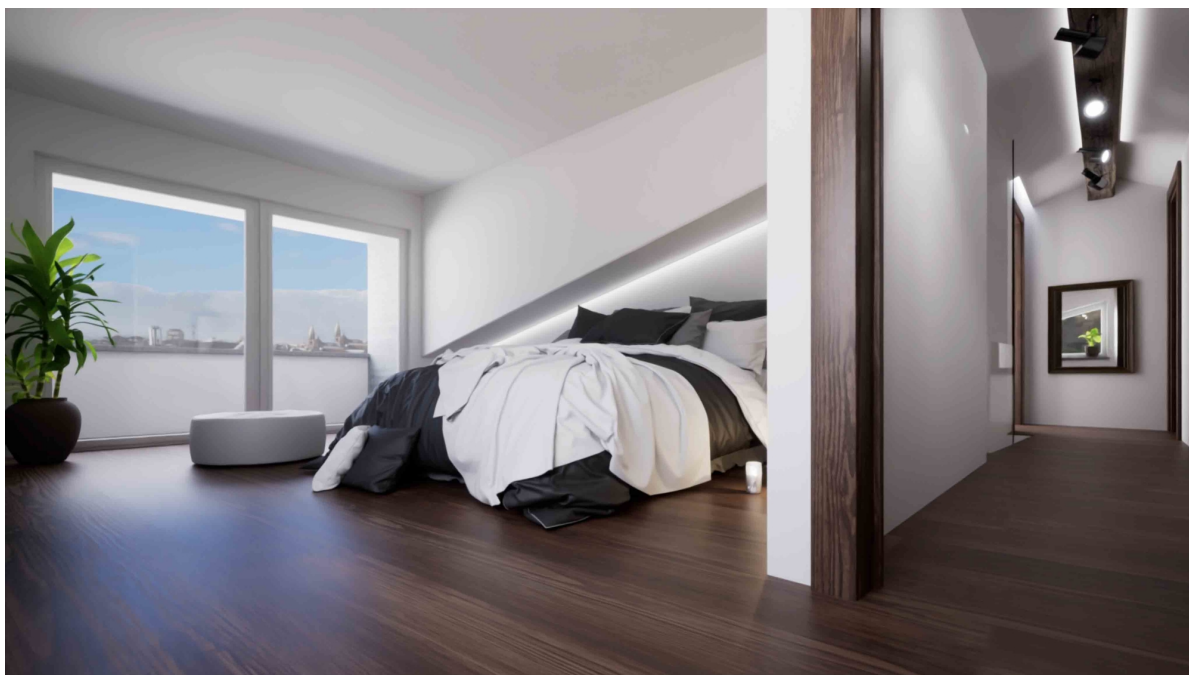

Αριθμός ακινήτου: IT254152522 - Bozen - Südtirol [Trentino-Alto Adige]

?? ???????