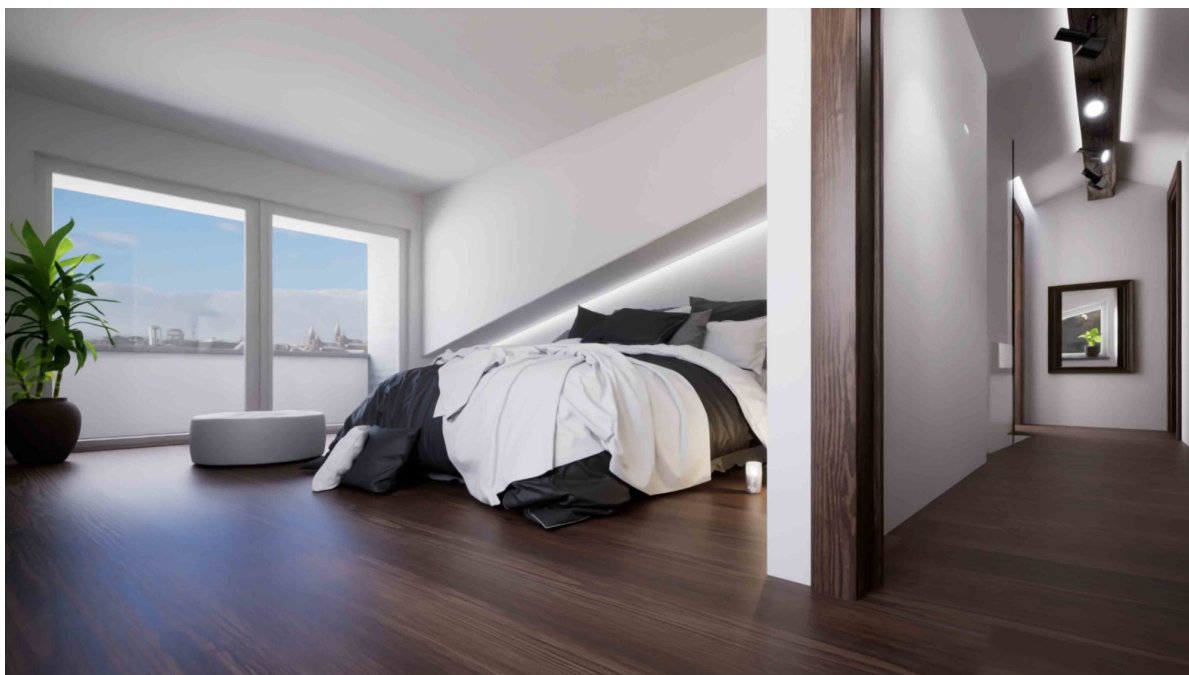

Αριθμός ακινήτου: IT254152522 - Bozen - Südtirol [Trentino-Alto Adige]

?? ????????