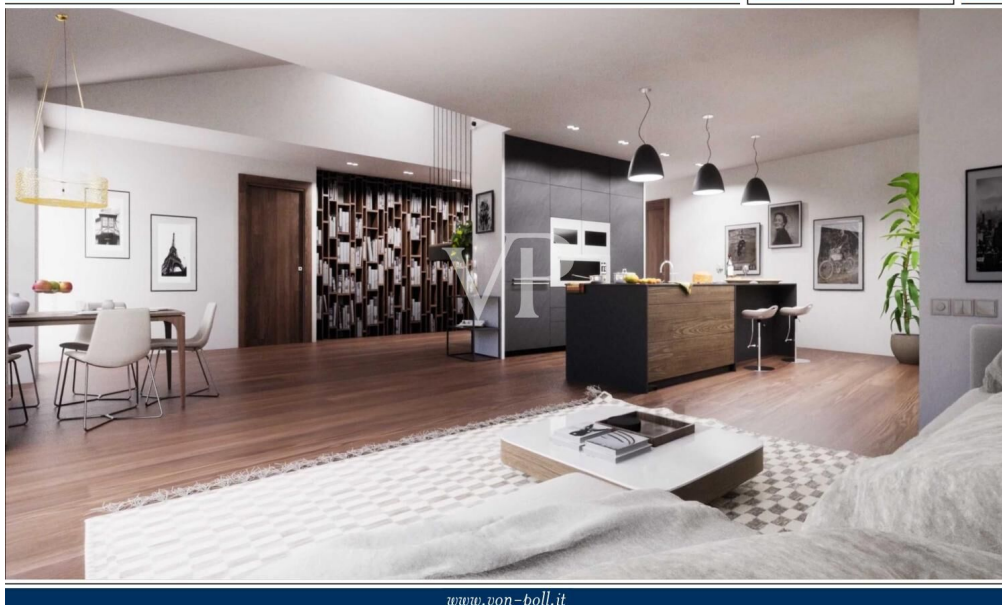

Αριθμός ακινήτου: IT254152522 - Bozen - Südtirol [Trentino-Alto Adige]

?? ????????

www.von-poll.it