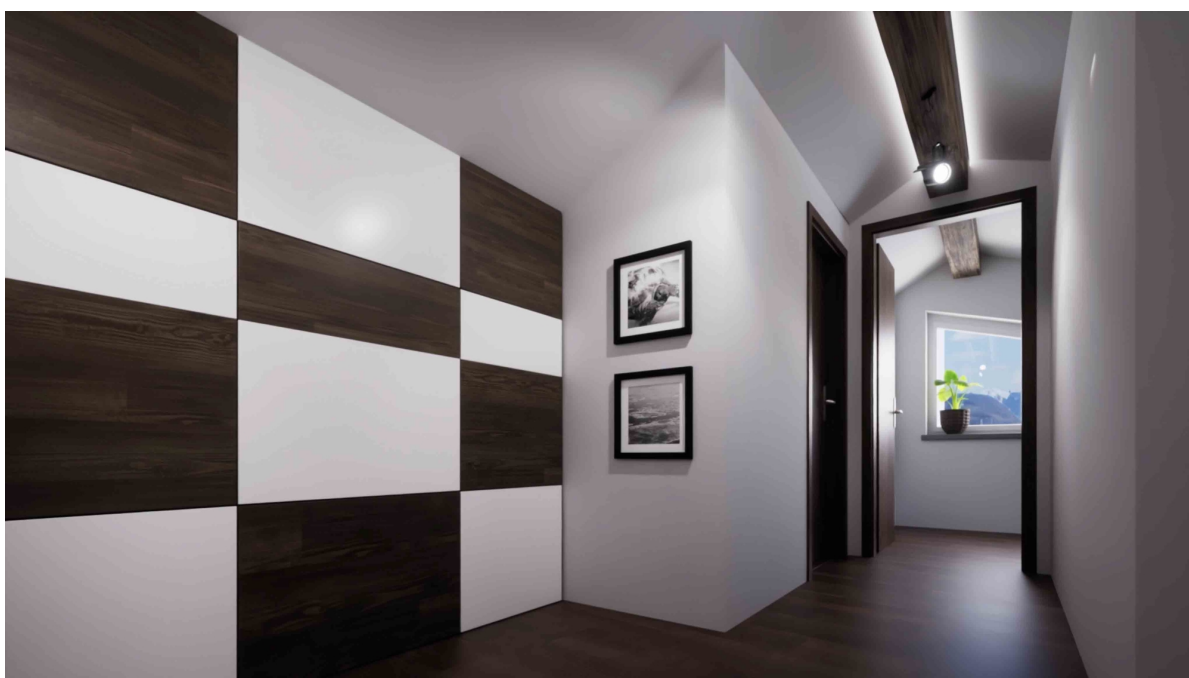

Αριθμός ακινήτου: IT254152522 - Bozen - Südtirol [Trentino-Alto Adige]

?? ????????